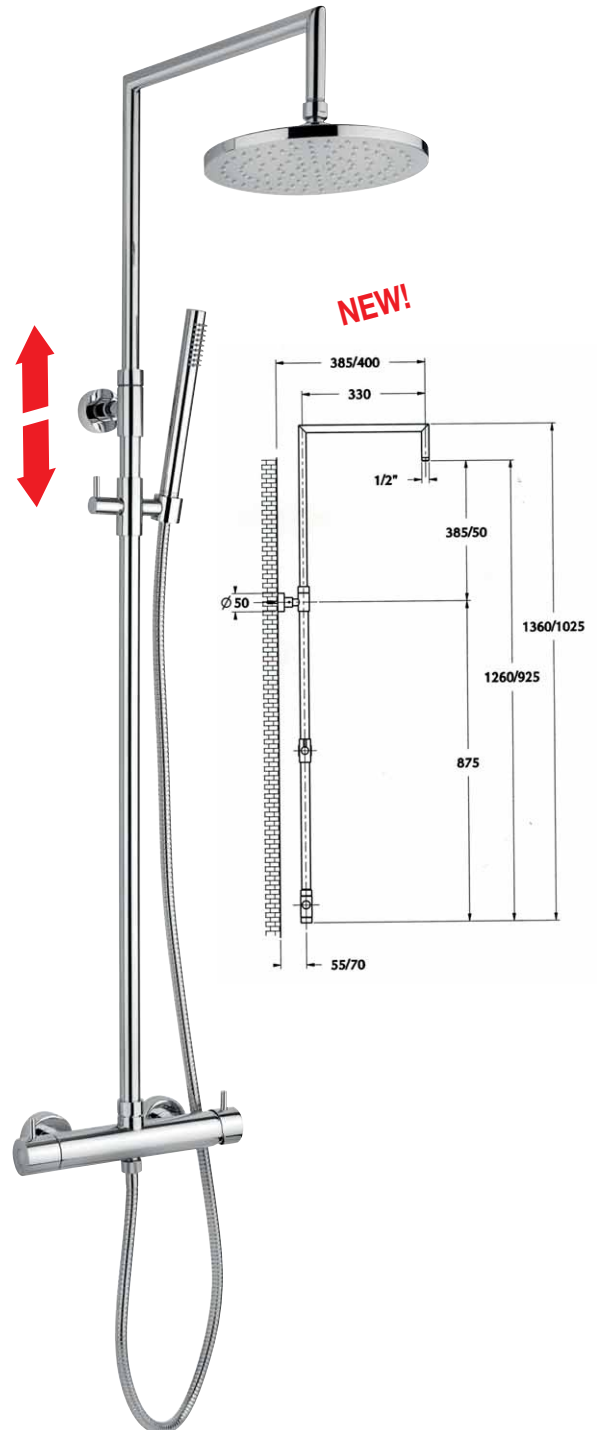

soffione
ø 200mm
ø 300mm

€ 657,00
€ 697,00

+ € 5,90 riduzione della portata d'acqua a 9 l/min.

art. 10810

colonna doccia in ottone telescopica e braccio orientabile, con deviatore soffione completo di gruppo doccia esterno, interasse 150 mm
brass adjustable shower column and revolving arm, with diverter shower head and external shower mixer, wheelbase 150 mm