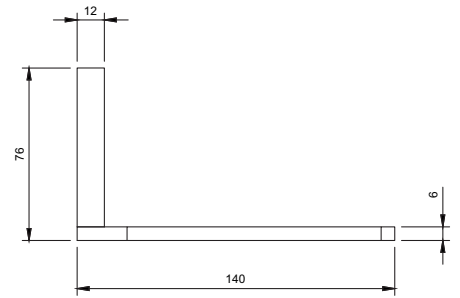

cromo/ chrome € 149,00
 total black € 185,30

370

16312

Porta rotolo
Toilet paper holder
Dimensioni: 140x76 mm
Materiale: ottone/brass

cromo/ chrome € 148,70
total black € 184,80

16313

Porta asciugamani
Towel holder
Dimensioni: 300x76 mm
Materiale: ottone/brass