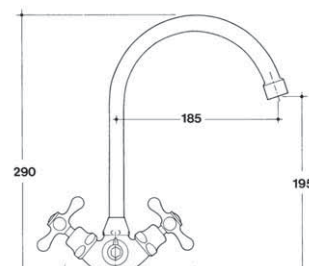

CR cromato/chrome	€ 137,50
BL bianco lucido/shiny white	€ 145,30
MN bianco opaco/matt white	€ 145,30
TF terra di Francia	€ 157,00
VO vecchio ottone/old brass	€ 252,00

vitone / headwork **V**