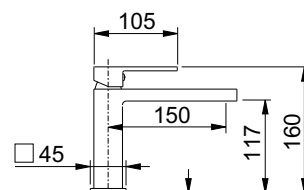

art. 49228

lavabo con scarico clic-clac 1 1/4"
wash basin mixer with clic-clac pop-up
waste 1 1/4"

+ € 8,50 riduzione della portata d'acqua a 6 l/min.

CR cromato	€ 174,00
TW total white	€ 307,00
TB total black	€ 307,00
NB brushed nickel	€ 292,00
MN matt brushed nickel	€ 348,00
RL rame lucido/shiny copper	€ 348,00
GF graphite	€ 348,00
MG oro opaco/matt gold	€ 383,00
WG oro bianco/white gold	€ 383,00
MC rame opaco/matt copper	€ 422,00
PVD specificare colore e finitura (vedi pagina introduzione)	€ 454,00

cartuccia
cartridge **G.2**

art. 49228L

lavabo con bocca interasse cm 15
e scarico clic-clac 1 1/4"
wash basin mixer with longer
spout cm 15 and clic-clac
pop-up waste 1 1/4"

+ € 8,50 riduzione della portata d'acqua a 6 l/min.

CR cromato	€ 184,00
TW total white	€ 323,00
TB total black	€ 323,00
NB brushed nickel	€ 305,00
MN matt brushed nickel	€ 365,00
RL rame lucido/shiny copper	€ 365,00
GF graphite	€ 365,00
MG oro opaco/matt gold	€ 403,00
WG oro bianco/white gold	€ 403,00
MC rame opaco/matt copper	€ 444,00
PVD specificare colore e finitura (vedi pagina introduzione)	€ 464,00

cartuccia
cartridge **G.2**

art. 49229

lavabo alto con scarico clic-clac 1 1/4"
e bocca interasse cm. 18,5
high wash basin mixer with clic-clac
pop-up waste 1 1/4"

+ € 8,50 riduzione della portata d'acqua a 6 l/min.

CR cromato	€ 212,00
TW total white	€ 361,00
TB total black	€ 361,00
NB brushed nickel	€ 340,00
MN matt brushed nickel	€ 412,00
RL rame lucido/shiny copper	€ 412,00
GF graphite	€ 412,00
MG oro opaco/matt gold	€ 454,00
WG oro bianco/white gold	€ 454,00
MC rame opaco/matt copper	€ 499,00
PVD specificare colore e finitura (vedi pagina introduzione)	€ 529,00

cartuccia
cartridge **G.2**