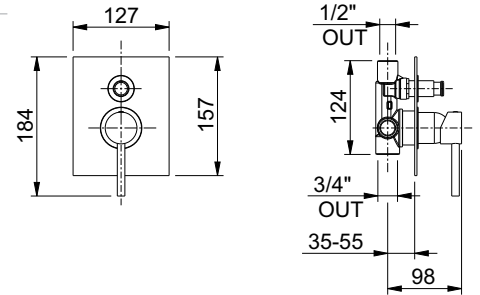

art. 11066

parti da incasso per art. 17066-17066M
built-in spare parts for art. 17066-17066M

CR cromato	€ 50,40
TW total white	€ 91,00
TB total black	€ 91,00
NB brushed nickel	€ 85,70