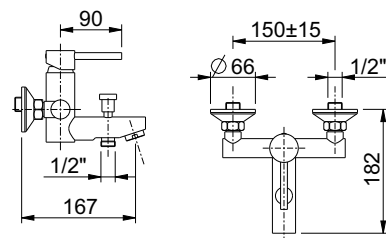

art. 27705

gruppo vasca con kit doccia
bath shower mixer with shower

CR cromato	€ 247,00
TW total white	€ 515,00
TB total black	€ 515,00
NB brushed nickel	€ 408,00
MN matt brushed nickel	€ 468,00
RL rame lucido/shiny copper	€ 468,00
GF graphite	€ 468,00
MG oro opaco/matt gold	€ 518,00
WG oro bianco/white gold	€ 518,00
MC rame opaco/matt copper	€ 569,00
PVD specificare colore e finitura (vedi pagina introduzione)	€ 610,00

12 pz.

cartuccia
cartridge **D**