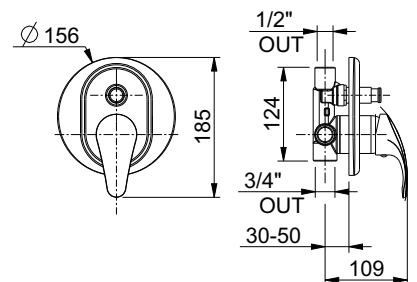

art. 26755

doccia incasso con deviatore
built-in shower mixer with diverter

cartuccia
cartridge **B**

CR cromato

€ 168,00