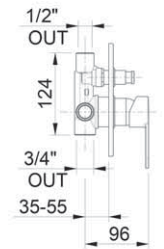

art. 26955

doccia incasso con deviatore
built-in shower mixer with diverter

cartuccia
cartridge **D**

CR cromato	€ 166,80
TW total white	€ 255,30
TB total black	€ 255,30
NB brushed nickel	€ 267,00
MN matt brushed nickel	€ 300,30
RL rame lucido/shiny copper	€ 300,30
GF graphite	€ 300,30
MG oro opaco/matt gold	€ 317,00
WG oro bianco/white gold	€ 317,00
MC rame opaco/matt copper	€ 325,30