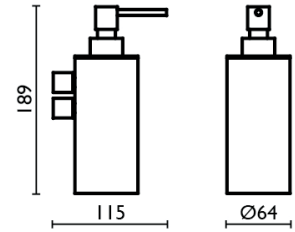

16217AC

Dispenser sapone
con supporto
Soap dispenser with holder
Dimensioni: 115x189 mm
Materiale: acciaio Inox 304
Finitura: acciaio inox 304