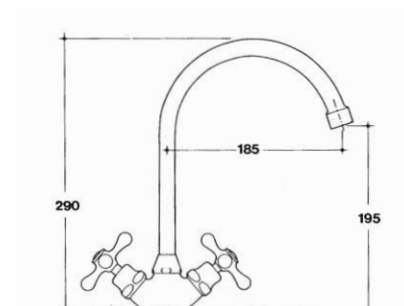

vitone
headwork **N**

CR cromato	€ 127,00
CO cromo oro/chrome gold	€ 148,00
OB bianco/oro	€ 156,00
VO vecchio ottone/old brass	€ 198,00
VO vecchio rame/old copper	€ 198,00