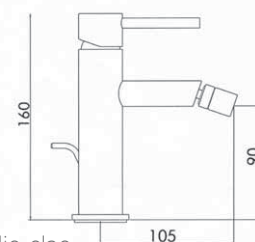

art. 27532

monoforo bidet con scarico 1 1/4"
one-hole bidet mixer
with 1 1/4" pop-up waste

cartuccia
cartridge **H**

CR cromato	€ 217,00	€ 241,00
TW total white	€ 310,00	€ 346,00
TB total black	€ 310,00	€ 346,00
NB brushed nickel	€ 347,00	€ 389,00
MN matt brushed nickel	€ 378,00	€ 426,00
RL rame lucido/shiny copper	€ 378,00	€ 426,00
GF graphite	€ 378,00	€ 426,00
MG oro opaco/matt gold	€ 412,00	€ 462,00
WG oro bianco/white gold	€ 412,00	€ 462,00
MC rame opaco/matt copper	€ 453,00	€ 503,00
PVD specificare colore e finitura (vedi pagina introduzione)	€ 483,00	€ 533,00