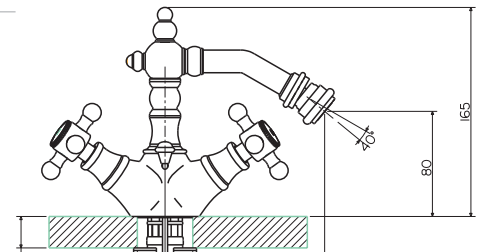

CR cromato	€ 328,00
CO cromo oro/chrome gold	€ 368,00
VA vecchio argento/old silver	€ 458,00
VO vecchio ottone/old brass	€ 417,00
VR vecchio rame/old copper	€ 417,00
OR oro 24K/gold 24K	€ 576,00