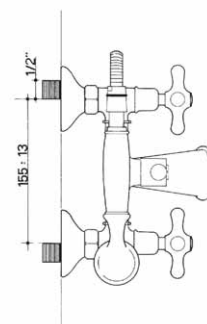

vitone
headwork **N**

CR cromato	€ 296,00
CO cromo oro/chrome gold	€ 384,00
OB bianco/oro	€ 427,00
VO vecchio ottone/old brass	€ 492,00
VO vecchio rame/old copper	€ 492,00
VA vecchio argento/old silver	€ 668,00
OR oro 24K/gold 24K	€ 668,00
OF oro flash/flash gold	€ 668,00
ON ottone naturale	€ 318,00