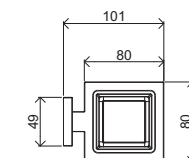

16069CR

Porta spazzolini con supporto
Toothbrush holder with holder
Dimensioni: 101x97 mm
Materiale: vetro satinato/acciaio

cromo/ chrome € 35,90
nero opaco € 47,30