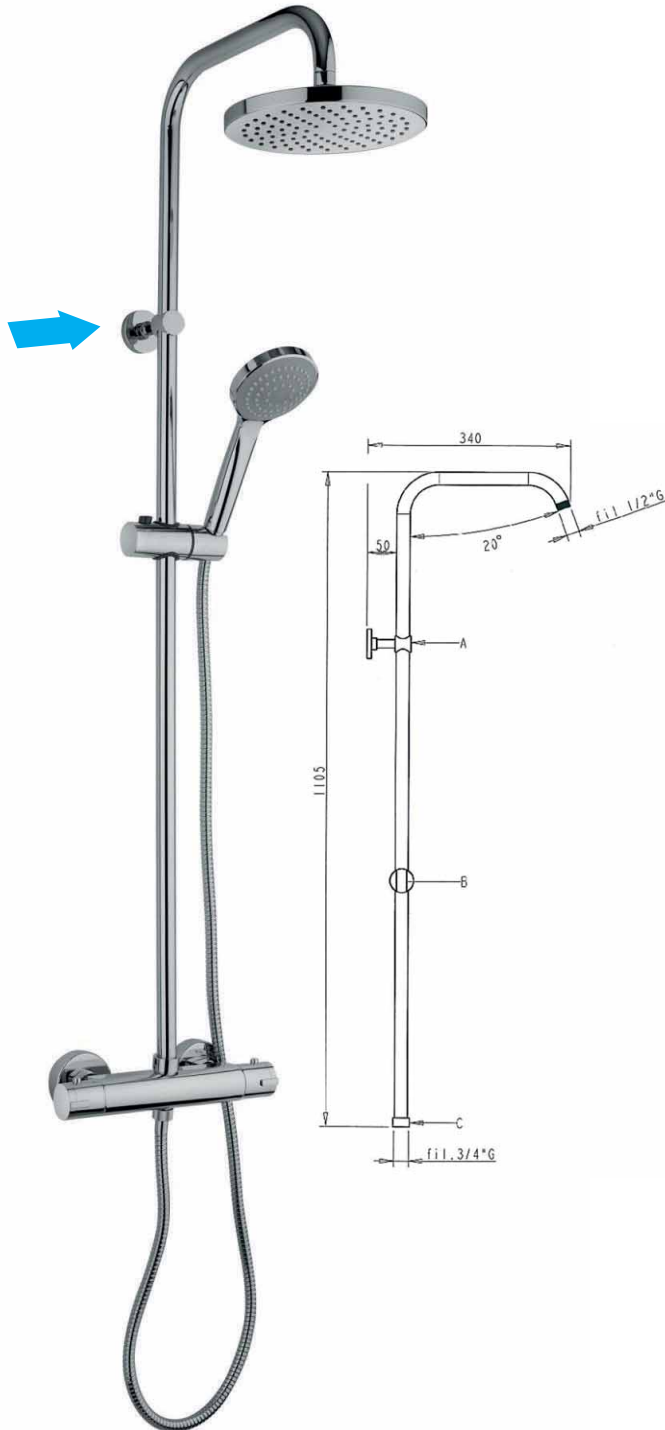

+ € 5,90 riduzione della portata d'acqua a 9 l/min.

art. 10914

colonna doccia in acciaio con attacco superiore scorrevole, compresa di miscelatore **termostatico** con arresto e deviatore coassiali, interasse 150 mm
shower column with adjustable bracket, with **thermostatic** mixer, with coaxial stop-cock and diverter, wheelbase 150 mm

soffione		cromato	nero opaco
ø 200mm	€	341,00	912,00
ø 300mm	€	409,00	1.094,00