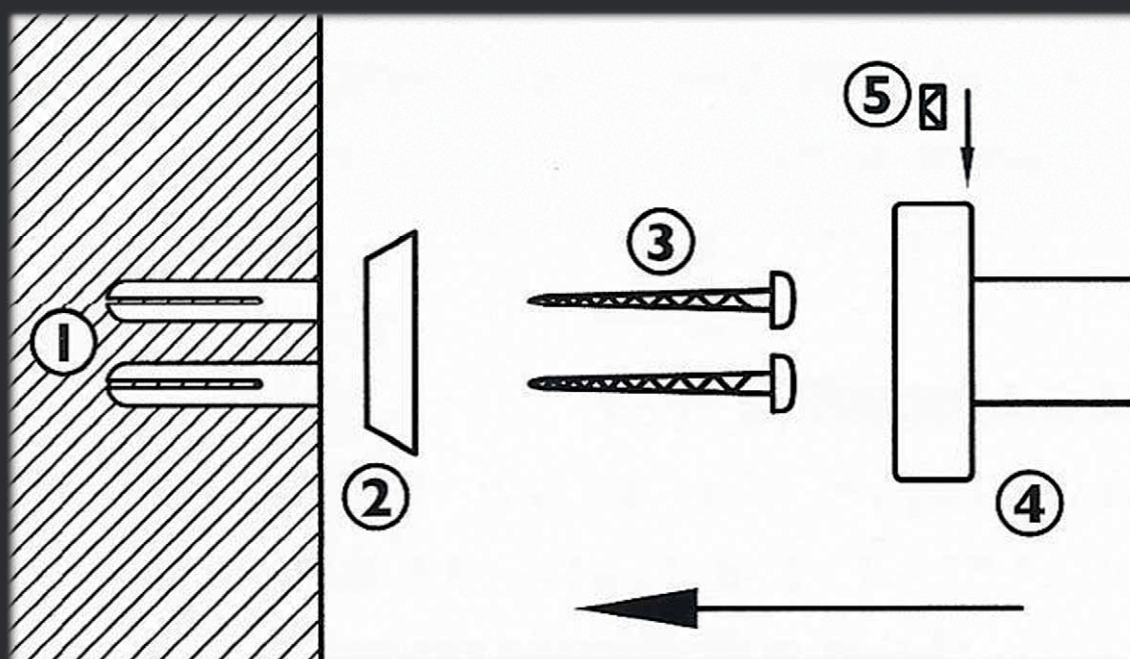

Montaggio con viti

Screws fixing

L'installazione degli accessori da bagno I Crolla è facile ed intuitiva grazie al sistema a tassello (Fischer) che consente una maggiore aderenza tra le viti e le pareti nelle quali vengono fissate.

In corrispondenza dei fori della placchetta (2), forare il muro con un trapano e inserire i tasselli (1) nel muro. Quindi con le viti (3) fissare la placchetta sulla parete.

Posizionare il supporto (4) dell'articolo sulla placchetta e fissarlo con il granino (5) avvitandolo con la chiave a brugola in dotazione.

The I Crolla bathroom accessories installation is easy and intuitive thanks to the gusset system (Fischer) which allows a better adhesion between the screws and the walls in which they are fixed.

Drill and put into the wall the screw anchors (1) corresponding to the holes of the small plate (2). Then fasten the small plate on the wall with the screws (3).

Place the bracket (4) of the item onto the small plate and fasten the Allen screw (5), by screwing it with the supplied Allen key.