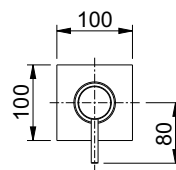

linea DOMUS

67

art. 27566

doccia incasso
built-in shower mixer

cartuccia
cartridge **D**

CR cromato	€ 135,60
TW total white	€ 202,00
TB total black	€ 202,00
NB brushed nickel	€ 217,00
MN matt brushed nickel	€ 238,00
RL rame lucido/shiny copper	€ 238,00
GF graphite	€ 238,00
MG oro opaco/matt gold	€ 258,00
WG oro bianco/white gold	€ 258,00
MC rame opaco/matt copper	€ 284,00
PVD specificare colore e finitura (vedi pagina introduzione)	€ 324,00

art. 27555

doccia incasso con deviatore
built-in shower mixer with diverter