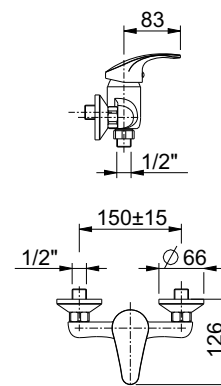

art. 26718

gruppo doccia esterno
con kit doccia
shower mixer with shower kit

cartuccia
cartridge **A**

CR cromato

€ 111,00