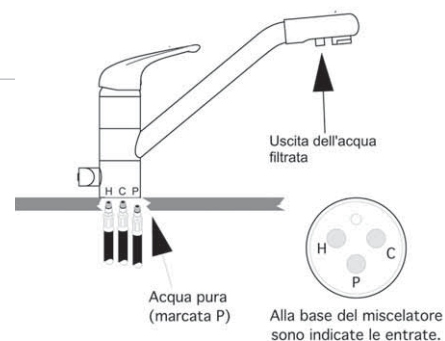

CR cromato/chrome	€ 303,00
-- granito/granite	€ 384,00

cartuccia / cartridge **B**
attacchi flessibili art. 10362+10362L cm. 37