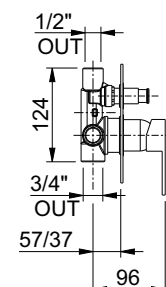

art. 49055M

doccia incasso con deviatore
e piastra minimalista
built-in shower mixer with diverter

CR cromato	€ 239,00
TW total white	€ 377,00
TB total black	€ 377,00
NB brushed nickel	€ 385,00
MN matt brushed nickel	€ 430,00
RL rame lucido/shiny copper	€ 430,00
GF graphite	€ 430,00
MG oro opaco/matt gold	€ 474,00
WG oro bianco/white gold	€ 474,00
MC rame opaco/matt copper	€ 522,00

cartuccia
cartridge **D**