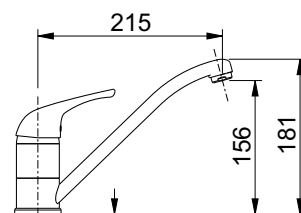

art. 20074

monocomando lavello
sink mixer

 20 pz.

cartuccia
cartridge **A**

leva ondula	€ 99,00
leva pagoda	€ 103,20
leva clinica	€ 108,60
leva focus / ring	€ 104,40

Leva Ondula
Ondula Lever
cod. 42

Leva Focus
Focus lever
cod. 57