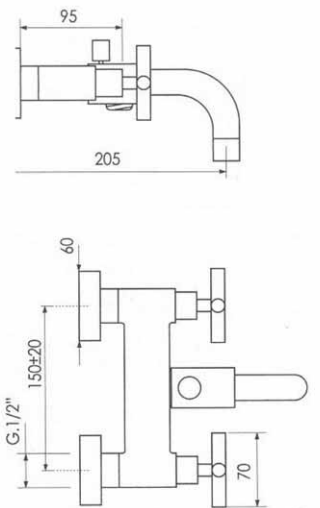

art. 8103

gruppo vasca senza kit doccia
bath shower mixer without shower kit

vitone
headwork **M**

CR cromato

€ 473,00