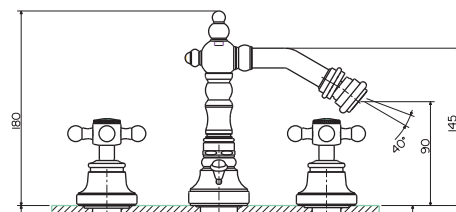

**art. 7132**

combinazione bidet con scarico
da 1 1/4"
three-hole bidet mixer
with 1 1/4" pop-up waste

vitone
headwork L

CR cromato	€	345,00	€	575,00
CO cromo oro/chrome gold	€	376,00	€	606,00
VA vecchio argento/old silver	€	434,00	€	664,00
VO vecchio ottone/old brass	€	417,00	€	647,00
VR vecchio rame/old copper	€	417,00	€	647,00
OR oro 24K/gold 24K	€	563,00	€	793,00