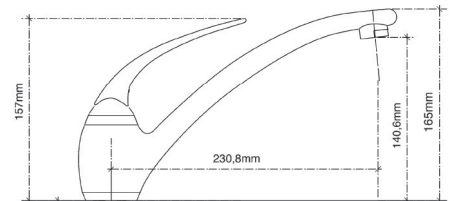

CR cromato/chrome

€ 275,00

cartuccia / cartridge **D**

attacchi flessibili art. 10362 cm. 37