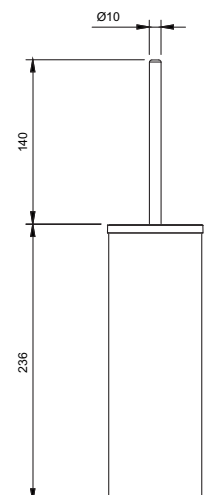

16175

Scopino wc d'appoggio
Free standing toilet brush
Dimensioni: 376 mm
Materiale: ottone/brass

cromo/ chrome € 178,50
total black € 214,20