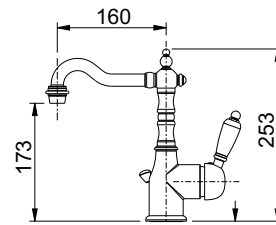

+ € 8,50 riduzione della portata d'acqua a 6 l/min.

cartuccia
cartridge **B**

		leva/lever Dune cod. 79	leva antica/old lever W cod. 82 come in foto / as in the picture
CR cromato	€	302,00	326,00
CO cromo oro/chrome gold	€	408,00	432,00
VO vecchio ottone/old brass	€	484,00	508,00