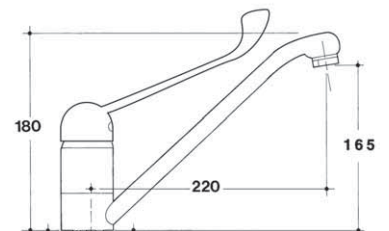

cartuccia / cartridge **B**

attacchi flessibili art. 10362 cm. 37

PERFECTA art. 4070LC

monocomando per lavello
con leva clinica
con bocca girevole 360°
foratura del lavello ø 35 mm

one-lever sink mixer with
long lever, 360° revolving spout.