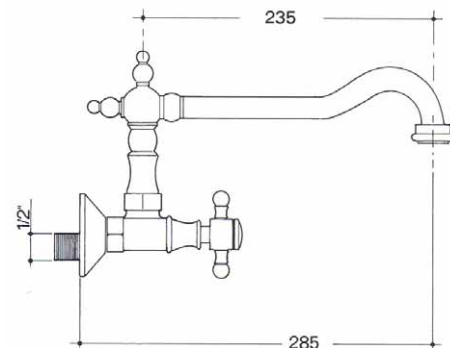

CR cromato	€	291,00	€	521,00
CO cromo oro/chrome gold	€	312,00	€	542,00
VA vecchio argento/old silver	€	379,00	€	609,00
VO vecchio ottone/old brass	€	341,00	€	571,00
VR vecchio rame/old copper	€	341,00	€	571,00
OR oro 24K/gold 24K	€	449,00	€	679,00

Swarovski