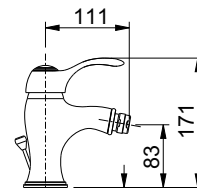

+ € 8,50 riduzione della portata d'acqua a 6 l/min.