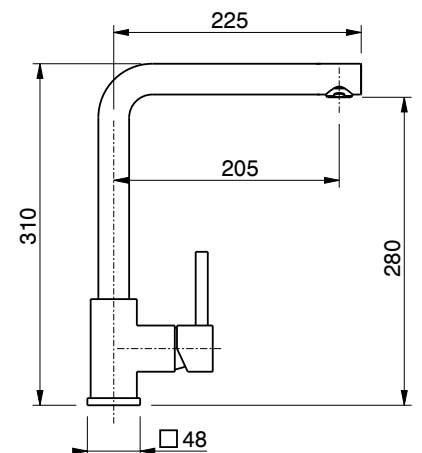

ES

energy saving

CR cromato/chrome

€ 348,00

BN brushed nickel

€ 470,00

cartuccia / cartridge **ES.D**

attacchi flessibili art. 10362 cm. 37