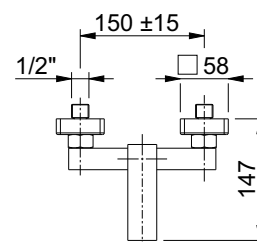

art. 11055Q

parti da incasso per art. 49255QM
built-in spare parts for art. 49255QM

CR cromato	€ 150,00
TW total white	€ 270,00
TB total black	€ 270,00
NB brushed nickel	€ 255,00
MN matt brushed nickel	€ 309,00
RL rame lucido/shiny copper	€ 309,00
GF graphite	€ 309,00
MG oro opaco/matt gold	€ 339,00
WG oro bianco/white gold	€ 339,00
MC rame opaco/matt copper	€ 373,00
PVD specificare colore e finitura (vedi pagina introduzione)	€ 395,00

art. 49219

gruppo doccia esterno senza kit doccia
shower mixer without shower kit

CR cromato	€ 233,50
BO bianco opaco (dettagli cromati)	€ 359,00
NO nero opaco (dettagli cromati)	€ 359,00
NB brushed nickel	€ 373,60
MN matt brushed nickel	€ 443,70
RL rame lucido/shiny copper	€ 443,70
GF graphite	€ 443,70
MG oro opaco/matt gold	€ 485,00
WG oro bianco/white gold	€ 485,00
MC rame opaco/matt copper	€ 534,00
PVD specificare colore e finitura (vedi pagina introduzione)	€ 564,00

cartuccia
cartridge **D**

art. 49218

gruppo doccia esterno con kit doccia
shower mixer with flexible and shower

CR cromato	€ 272,40
BO bianco opaco (dettagli cromati)	€ 416,40
NO nero opaco (dettagli cromati)	€ 416,40
NB brushed nickel	€ 437,00
MN matt brushed nickel	€ 514,00
RL rame lucido/shiny copper	€ 514,00
GF graphite	€ 514,00
MG oro opaco/matt gold	€ 568,00
WG oro bianco/white gold	€ 568,00
MC rame opaco/matt copper	€ 625,00
PVD specificare colore e finitura (vedi pagina introduzione)	€ 655,00

cartuccia
cartridge **G**