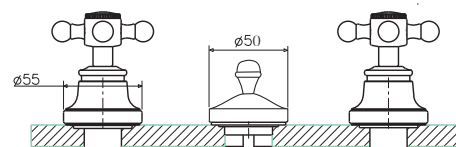

**art. 7132**

combinazione bidet con scarico
da 1 1/4"
three-hole bidet mixer
with 1 1/4" pop-up waste

vitone
headwork L

CR cromato	€	345,00	€	575,00
CO cromo oro/chrome gold	€	376,00	€	606,00
VA vecchio argento/old silver	€	434,00	€	664,00
VO vecchio ottone/old brass	€	417,00	€	647,00
VR vecchio rame/old copper	€	417,00	€	647,00
OR oro 24K/gold 24K	€	563,00	€	793,00