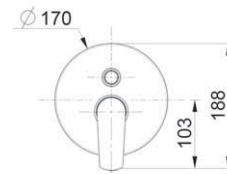

art. 26955

doccia incasso con deviatore
built-in shower mixer with diverter

cartuccia
cartridge **D**

CR cromato	€ 166,80
TW total white	€ 255,30
TB total black	€ 255,30
NB brushed nickel	€ 267,00
MN matt brushed nickel	€ 300,30
RL rame lucido/shiny copper	€ 300,30
GF graphite	€ 300,30
MG oro opaco/matt gold	€ 317,00
WG oro bianco/white gold	€ 317,00
MC rame opaco/matt copper	€ 325,30