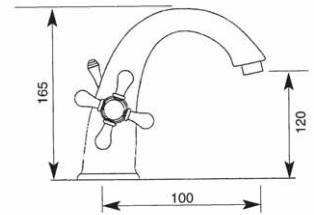

vitone
headwork **N**

CR cromato	€	278,00
CO cromo oro/chrome gold	€	347,00
OB bianco/oro	€	390,00
VO vecchio ottone/old brass	€	436,00
VO vecchio rame/old copper	€	436,00
VA vecchio argento/old silver	€	565,00
OR oro 24K/gold 24K	€	565,00
OF oro flash/flash gold	€	565,00
ON ottone naturale	€	305,00