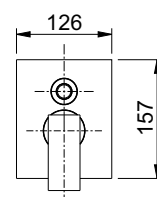

art. 49055QM

doccia incasso con pulsante del
deviatore quadrato e piastra
minimalista
built-in shower mixer with diverter
and square button

CR cromato	€ 262,00
TW total white	€ 427,00
TB total black	€ 427,00
NB brushed nickel	€ 408,00
MN matt brushed nickel	€ 453,00
RL rame lucido/shiny copper	€ 453,00
GF graphite	€ 453,00
MG oro opaco/matt gold	€ 497,00
WG oro bianco/white gold	€ 497,00
MC rame opaco/matt copper	€ 545,00

cartuccia
cartridge **D**