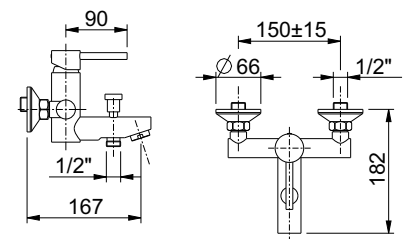

art. 17005

gruppo vasca con kit doccia
bath shower mixer with shower kit

cartuccia
cartridge **D**

CR cromato	€ 223,00
TW total white	€ 353,00
TB total black	€ 353,00
NB brushed nickel	€ 390,00