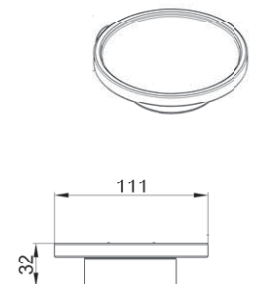

16051CR

Porta spazzolini d'appoggio
Free standing toothbrush holder

Dimensioni: 68,5x95 mm

Materiale: vetro satinato

€ 8,70

16052CR

Porta sapone d'appoggio
Free standing soap dish

Dimensioni: Ø 111 mm

Materiale: vetro satinato

€ 8,70

16060CR

Colonnina porta rotoli
con scopino wc
Toilet paper colimn
with toilet brush

Dimensioni: 200x200x553 mm

Materiale: acciaio

cromo/ chrome € 83,90