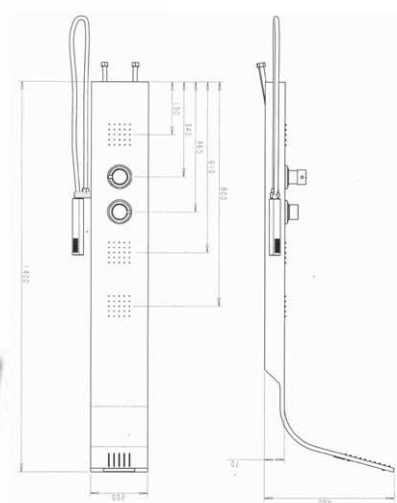

art. 10887

parete attrezzata **in alluminio**, multifunzione, anticalcare, con miscelatore e deviatore, completa di soffione con funzione cascata e getti frontali

nero opaco

€ 702,00