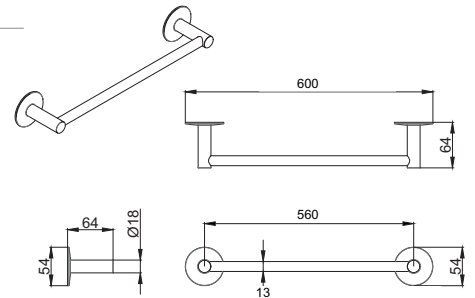

16057CR

Porta asciugamani 60 cm
Towel holder 60 cm
Dimensioni: 600 mm / Ø 18
Materiale: zama

cromo/ chrome € 40,30
nero opaco € 56,40