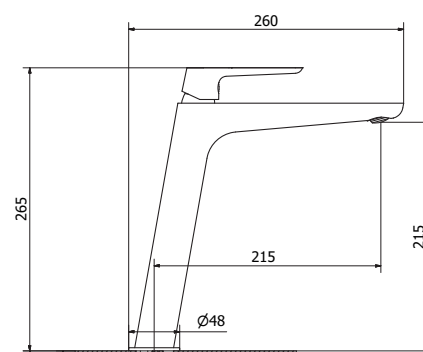

art. 26928

miscelatore lavabo con scarico 1 1/4"
wash basin mixer
with pop-up waste 1 1/4"

+ € 8,50 riduzione della portata d'acqua a 6 l/min.

CR cromato	€ 170,20
TW total white	€ 258,70
TB total black	€ 258,70
NB brushed nickel	€ 289,30
MN matt brushed nickel	€ 306,40
RL rame lucido/shiny copper	€ 306,40
GF graphite	€ 306,40
MG oro opaco/matt gold	€ 323,40
WG oro bianco/white gold	€ 323,40
MC rame opaco/matt copper	€ 332,00

cartuccia
cartridge **G.4**

art. 26929

miscelatore lavabo alto
con scarico 1 1/4" clic-clc
high wash basin mixer
with clic-clac pop-up waste 1 1/4"

+ € 8,50 riduzione della portata d'acqua a 6 l/min.

CR cromato	€ 309,80
TW total white	€ 470,80
TB total black	€ 470,80
NB brushed nickel	€ 495,60
MN matt brushed nickel	€ 557,60
RL rame lucido/shiny copper	€ 557,60
GF graphite	€ 557,60
MG oro opaco/matt gold	€ 588,50
WG oro bianco/white gold	€ 588,50
MC rame opaco/matt copper	€ 604,00

cartuccia
cartridge **G.4**

art. 26932

miscelatore bidet con scarico 1 1/4"
wash bidet mixer
with pop-up waste 1 1/4"

CR cromato	€ 170,20
TW total white	€ 258,70
TB total black	€ 258,70
NB brushed nickel	€ 289,30
MN matt brushed nickel	€ 306,40
RL rame lucido/shiny copper	€ 306,40
GF graphite	€ 306,40
MG oro opaco/matt gold	€ 323,40
WG oro bianco/white gold	€ 323,40
MC rame opaco/matt copper	€ 332,00

cartuccia
cartridge **G.4**