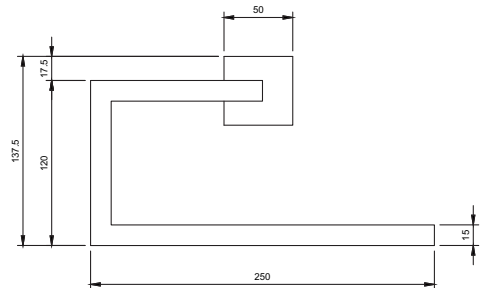

Materiale: ottone/brass

cromo/ chrome € 87,40
total black € 109,20

16307

Porta rotolo

Toilet paper holder

Dimensioni: 250x137,5 mm

Materiale: ottone/brass

cromo/ chrome € 243,30
total black € 303,10