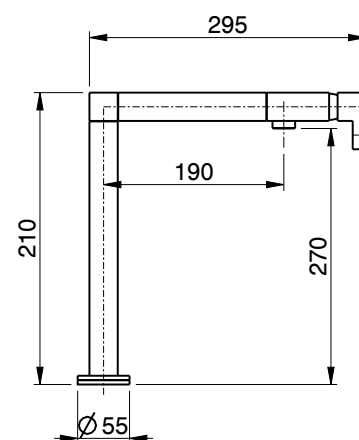

TANK art. 2000

monocomandoavello
girevole, foratura delavello
ø 35 mm

one lever sink mixer

CR cromato/chrome

€ 637,00

BN brushed nickel

€ 777,00

cartuccia / cartridge **19097**

attacchi flessibili art. 10340+10341 cm. 80