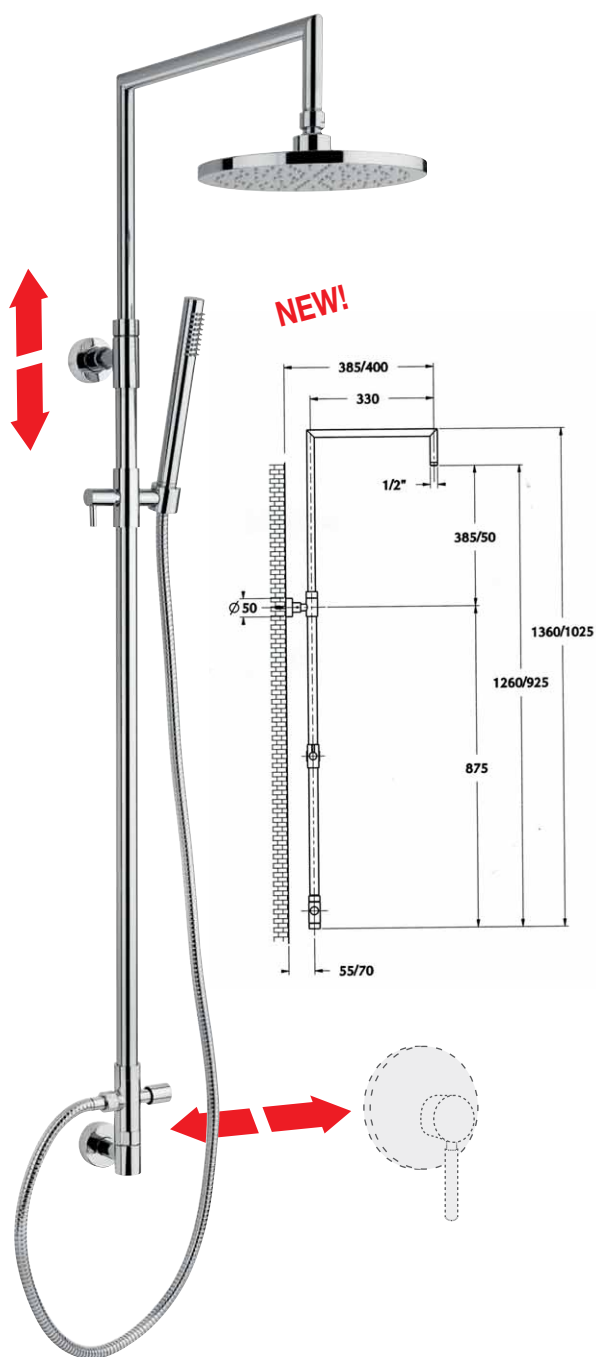

+ € 5,90 riduzione della portata d'acqua a 9 l/min.

art. 10959

**PER GRUPPI DOCCIA ESTERNI
FOR EXTERNAL MIXER**

colonna doccia rettangolare in acciaio, telescopica, con gruppo doccia esterno completo di deviatore, interasse 150 mm
stainless steel adjustable, rectangular shower column with external shower mixer with diverter, wheelbase 150 mm

soffione
200x200mm € **586,00**
300x300mm € **626,00**

+ € 5,90 riduzione della portata d'acqua a 9 l/min.

art. 10801

**PER GRUPPI DOCCIA DA INCASSO
FOR BUILT-IN MIXER**

colonna doccia in ottone telescopica e braccio orientabile, con deviatore, presa d'acqua diretta a muro soffione
brass adjustable shower column and revolving arm, with diverter. Direct water connection at wall shower head

soffione
ø 200mm € **657,00**
ø 300mm € **697,00**