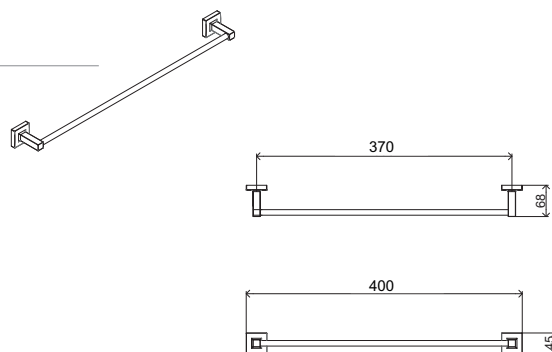

cromo/ chrome € 37,90
nero opaco € 50,70

16073CR

Appendiabiti
Hook
Dimensioni: 85,5x58 mm
Materiale: acciaio/zama

cromo/ chrome € 37,70
nero opaco € 45,80

392

16071CR

Porta rotolo
Toilet paper holder
Dimensioni: 198x58 mm
Materiale: acciaio/zama