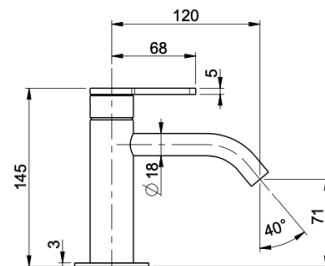

art. 37028

miscelatore lavabo
con scarico clic-clac 1 1/4"
wash basin mixer with clic-clac
waste 1 1/4"

+ € 8,50 riduzione della portata d'acqua a 6 l/min.

CR cromato	€ 385,00
TW total white	€ 539,00
TB total black	€ 539,00
NB brushed nickel	€ 539,00
MN matt brushed nickel	€ 655,00
RL rame lucido/shiny copper	€ 655,00
GF graphite	€ 655,00
MG oro opaco/matt gold	€ 731,00
WG oro bianco/white gold	€ 731,00
MC rame opaco/matt copper	€ 768,00
PVD specificare colore e finitura (vedi pagina introduzione)	€ 808,00

cartuccia
cartridge **X.1**

art. 37028L

miscelatore lavabo con bocca
interasse 157 mm e scarico clic-clac 1 1/4"
wash basin mixer with 157 mm
wehlbase and clic-clac waste 1 1/4"

+ € 8,50 riduzione della portata d'acqua a 6 l/min.