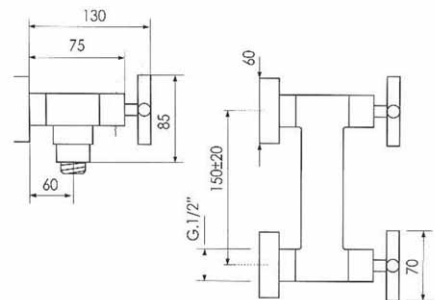

art. 8119

gruppo doccia esterno
senza kit doccia
shower mixer without shower kit

vitone
headwork **M**

CR cromato

€ 372,00

art. 8150

rubinetto da incasso 1/2"
1/2" built-in stop cock

vitone
headwork **M**

CR cromato

€ 112,50