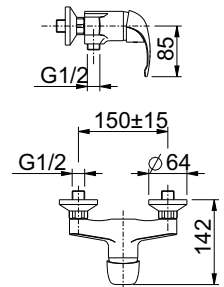

art. 26517

gruppo doccia esterno
con doccia saliscendi
shower mixer with sliding shower

cartuccia
cartridge **B**

leva Squalo
leve Profil, Flat, Jump

€ 175,00
€ 179,80

art. 26518

gruppo doccia esterno con kit doccia
shower mixer with shower kit