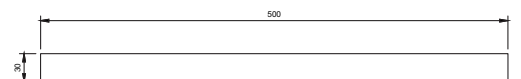

cromo/ chrome € 207,20
total black € 258,90

16314

Porta asciugamani
Towel holder
Dimensioni: 500x76 mm
Materiale: ottone/brass

cromo/ chrome € 239,90
total black € 298,50

16315

Appendiabiti

Hook

Dimensioni: 50 mm