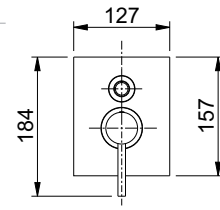

art. 26955M

doccia incasso con deviatore
e piastra quadrata minimalista
built-in shower mixer with diverter
and square plate

cartuccia
cartridge **D**

CR cromato	€ 242,10
TW total white	€ 370,50
TB total black	€ 370,50
NB brushed nickel	€ 387,40
MN matt brushed nickel	€ 435,80
RL rame lucido/shiny copper	€ 435,80
GF graphite	€ 435,80
MG oro opaco/matt gold	€ 460,00
WG oro bianco/white gold	€ 460,00
MC rame opaco/matt copper	€ 472,20