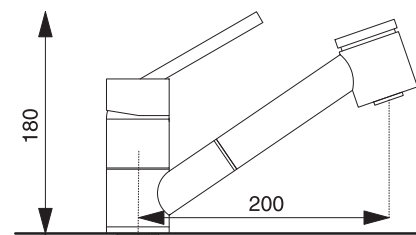

FLIC art. 7090

monocomando per lavello con doccetta estraibile a 2 getti in abs, bocca girevole.

one-lever sink mixer with 2 jet abs shower