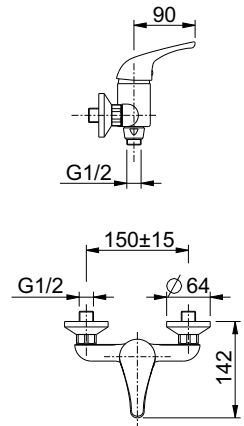

cartuccia
cartridge **A**

leva ondula	€ 97,00
leva pagoda	€ 101,20
leva clinica	€ 106,60
leva focus / ring	€ 102,40