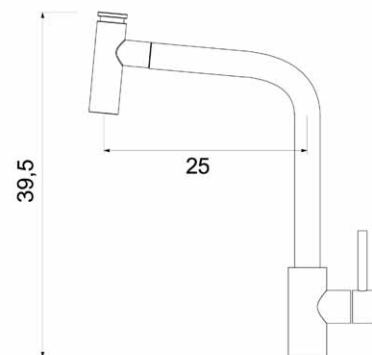

METROPOLITAN art. 7770

monocomando per lavello
con doccia estraibile a 2 getti in abs

one-lever sink mixer
with abs 2-jets shower.

+ € 8,50 riduzione della
portata d'acqua a 6 l/min.

CR cromato/chrome	€ 306,00
BN brushed nickel	€ 381,00
GF grafite/graphite	€ 533,00
GRA finitura granito/granite finish	€ 381,00
MN matt brushed nickel	€ 533,00
NO nero opaco doccetta cromata/matt black	€ 352,00
TB nero opaco doccetta nera/total matt black	€ 365,00
WG oro bianco/white gold	€ 579,00
MG oro opaco/matt gold	€ 579,00
RL rame lucido/shiny copper	€ 533,00
MC rame opaco/matt copper	€ 637,00
PVD disponibile solo nella versione gold (vedi pagina introduzione)	€ 677,00

supplemento per basetta
in ottone cromata + € 8,30

extra charge for chrome plated
brass base ring + € 8,30

ES

energy saving

cartuccia / cartridge **ES.D**

attacchi flessibili art. 10363+10364 cm. 40

PETER art. 6977

monocomando
lavello con doccia estraibile
monogetto in ottone,
bocca girevole
foratura del lavello
ø 35 mm

one-lever sink mixer with
one-jet brass shower

+ € 8,50 riduzione della
portata d'acqua a 6 l/min.

CR cromato/chrome	€ 352,00
BN brushed nickel	€ 476,00
GF grafite/graphite	€ 598,00
GRA finitura granito/granite finish	€ 476,00
MN matt brushed nickel	€ 598,00
NO nero opaco/matt black	€ 459,00
BO bianco opaco/matt white	€ 459,00
WG oro bianco/white gold	€ 669,00
MG oro opaco/matt gold	€ 669,00
RL rame lucido/shiny copper	€ 598,00
MC rame opaco/matt copper	€ 737,00
PVD specificare colore e finitura (vedi pagina introduzione)	€ 777,00

supplemento per basetta
in ottone cromata + € 8,30

extra charge for chrome plated
brass base ring + € 8,30

ES

energy saving