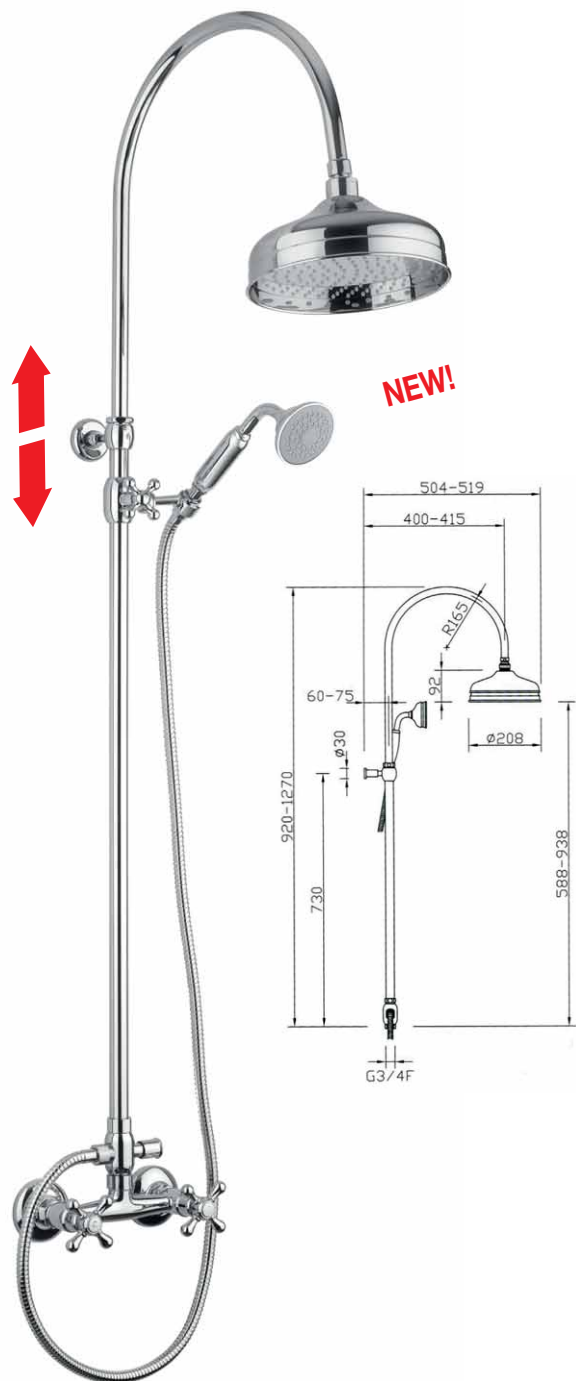

+ € 5,90 riduzione della portata d'acqua a 9 l/min.

art. 10923

colonna doccia in ottone telescopica per gruppo doccia esterno, completa di soffione ø 200mm, doccetta e gruppo doccia esterno interasse 150 mm
brass shower column for external shower mixer ø 200mm shower head, wheelbase 150 mm

CR cromato € 830,00
VO vecchio ottone/old brass € 1.610,00