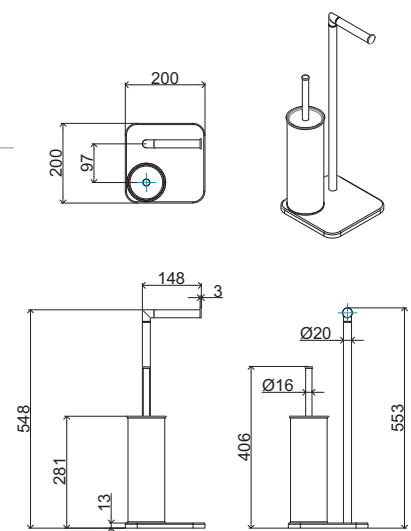

16060CR

Colonnina porta rotoli
con scopino wc
Toilet paper colimn
with toilet brush

Dimensioni: 200x200x553 mm

Materiale: acciaio

cromo/ chrome € 83,90