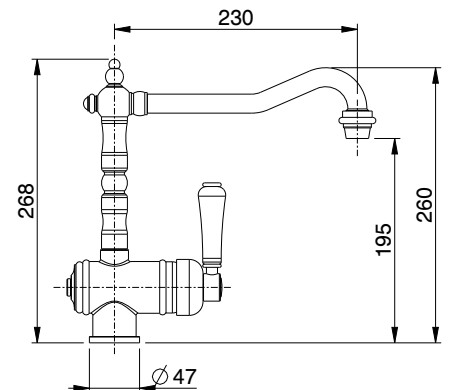

OLDMIX art. 800

monocomando per lavello
con bocca girevole 360°
foratura del lavello $\varnothing$ 35 mm

one-lever sink mixer
with 360° revolving spout.