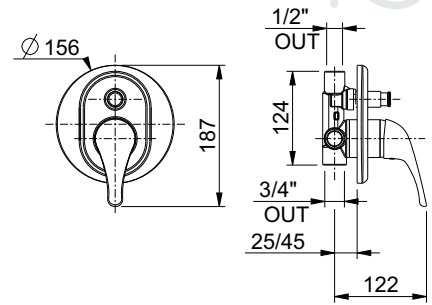

12 pz.

cartuccia
cartridge **B**

leva ondula	€ 163,00
leva pagoda	€ 167,20
leva clinica	€ 172,60
leva focus / ring	€ 168,40

art. 10650

bocca a muro interasse cm. 18,
sporgenza totale cm. 19,5
wall mount spout