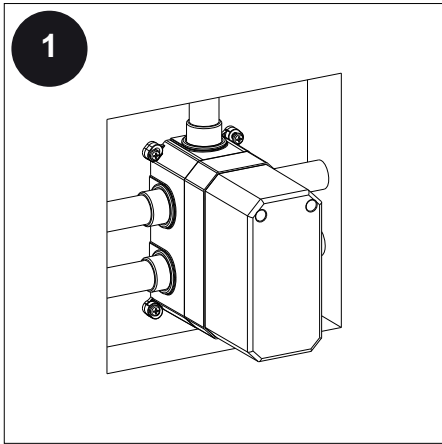

vitone
headwork **R**

**art. 50**

rubinetto da incasso
built-in stop-cock

CR cromato

€ 29,90

 64 pz.

vitone
headwork **S**

BOX SYSTEM