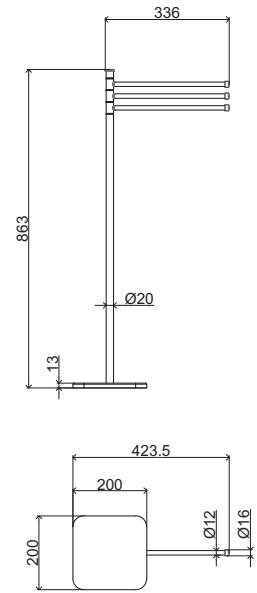

386

16061CR

Piantana porta asciugamani
Towel stand

Dimensioni: 200x200x863 mm
Ø 20 mm

Materiale: acciaio

cromo/ chrome € 88,70

16062CR

Mensola da bagno
Bathroom shelf

Dimensioni: 520x120 mm

Materiale: vetro

cromo/ chrome € 27,90

16063CR

Porta asciugamani a snodo
Jointed towel holder

Dimensioni: 68x195 mm

Materiale: acciaio/zama

cromo/ chrome € 35,70