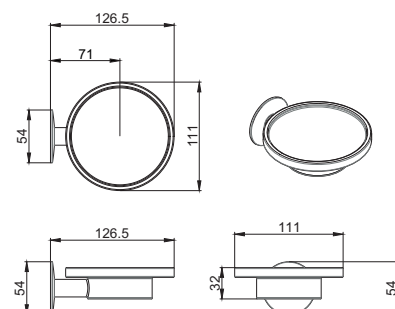

16055CR

Porta sapone con supporto
Soap dish with holder
Dimensioni: 126,5x111 mm
Materiale: vetro satinato/zama

cromo/ chrome € 28,90
nero opaco € 36,10