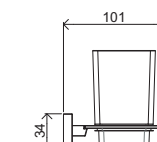

16069CR

Porta spazzolini con supporto
Toothbrush holder with holder
Dimensioni: 101x97 mm
Materiale: vetro satinato/acciaio

cromo/ chrome € 35,90
nero opaco € 47,30