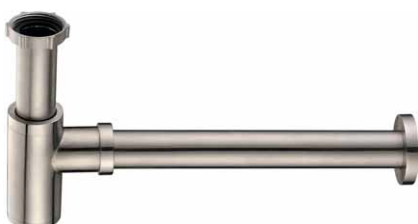

art. 10897

sifone in acciaio AISI 304
AISI 304 stainless steel siphon