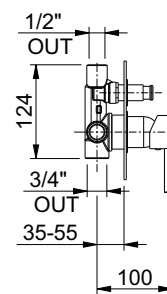

cartuccia
cartridge **D**

CR cromato	€ 235,50
TW total white	€ 343,00
TB total black	€ 343,00
NB brushed nickel	€ 378,00
MN matt brushed nickel	€ 412,00
RL rame lucido/shiny copper	€ 412,00
GF graphite	€ 412,00
MG oro opaco/matt gold	€ 448,00
WG oro bianco/white gold	€ 448,00
MC rame opaco/matt copper	€ 493,00
PVD specificare colore e finitura (vedi pagina introduzione)	€ 515,00

art. 27555MAN

doccia incasso con **deviatore in ottone
manuale 2 o 3 vie** e piastra
quadrata minimalista
built-in shower mixer with **2 or 3-way
manual brass diverter** and square plate