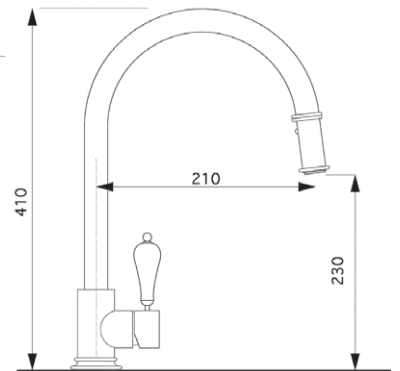

ARCADIA art. 7793

monocomando lavello
con doccia estraibile a 2 getti
in ottone, bocca girevole
foratura del lavello $\varnothing$ 35 mm

one-lever sink mixer
with 2 jet abs shower.