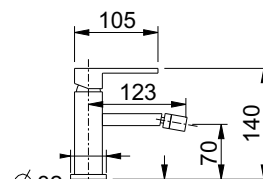

art. 49032

bidet con scarico clic-clac 1 1/4"
bidet mixer with clic-clac pop-up
waste 1 1/4"

cartuccia
cartridge **G**

CR cromato	€ 218,20
TW total white	€ 368,40
TB total black	€ 368,40
NB brushed nickel	€ 349,00
MN matt brushed nickel	€ 421,00
RL rame lucido/shiny copper	€ 421,00
GF graphite	€ 421,00
MG oro opaco/matt gold	€ 466,00
WG oro bianco/white gold	€ 466,00
MC rame opaco/matt copper	€ 512,00