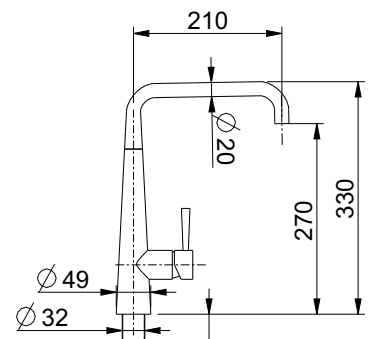

CR cromato/chrome
BN brushed nickel

€ 284,00
€ 383,00

cartuccia / cartridge **ES.D**

attacchi flessibili art. 10362 cm. 37