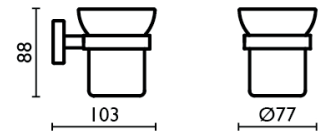

16216AC

Porta sapone con supporto
Soap dish with holder
Dimensioni: 124x54 mm
Materiale: vetro satinato/acciaio Inox 304
Finitura: acciaio inox 304

€ 124,90