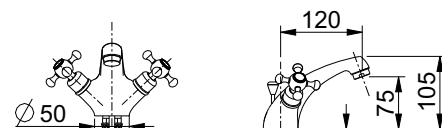

art. 1864

monoforo lavabo con scarico 1 1/4"
one-hole wash basin mixer
with 1 1/4" pop-up waste

vitone
headwork **10477/4**

CR cromato	€ 155,00
CO cromo oro/chrome gold	€ 202,00
VO vecchio ottone/old brass	€ 217,00