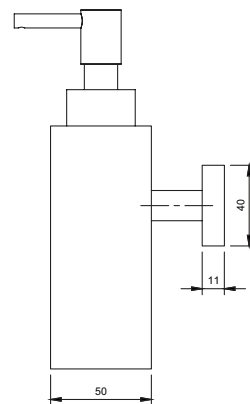

16300

Dispenser sapone
con supporto
Soap dispenser with holder

Dimensioni: 178x50 mm

Materiale: ottone/brass

cromo/ chrome € 185,30

total black € 230,60