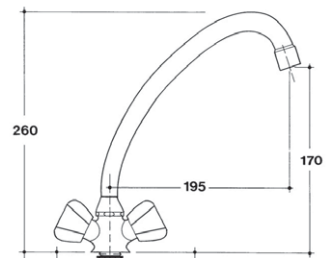

LILLY art. 290

monoforo per lavello
con maniglie in ABS,
bocca girevole 360°.

one-hole sink mixer,
with abs handles and
360° revolving spout.