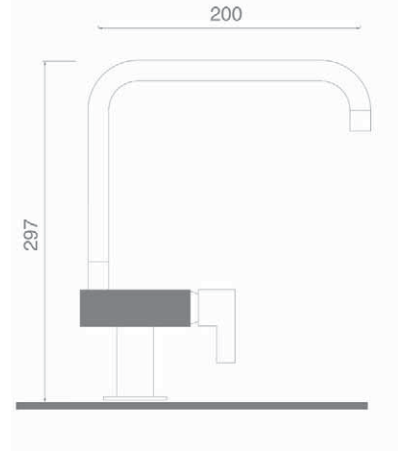

cartuccia / cartridge **19097**

attacchi flessibili art. 10340+10341 cm. 80

**DUCK art. 2100**

monocomando lavello con bocca
girevole 360°
foratura del lavello
Ø 35 mm

one-lever sink mixer with 360°
revolving spout