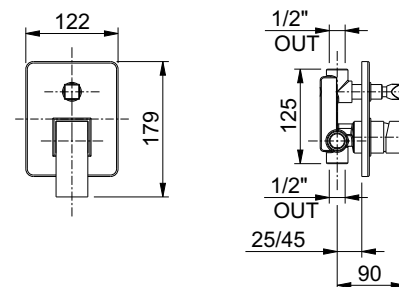

art. 49255

doccia incasso con deviatore
built-in shower mixer with diverter

CR cromato	€ 215,40
BO bianco opaco (dettagli cromati)	€ 363,00
NO nero opaco (dettagli cromati)	€ 363,00
NB brushed nickel	€ 345,00
MN matt brushed nickel	€ 417,00
RL rame lucido/shiny copper	€ 417,00
GF graphite	€ 417,00
MG oro opaco/matt gold	€ 460,00
WG oro bianco/white gold	€ 460,00
MC rame opaco/matt copper	€ 506,00
PVD specificare colore e finitura (vedi pagina introduzione)	€ 526,00

cartuccia
cartridge **G**

art. 49255QM

doccia incasso con pulsante del
deviatore quadrato
e piastra minimalista
built-in shower mixer with diverter
and square button