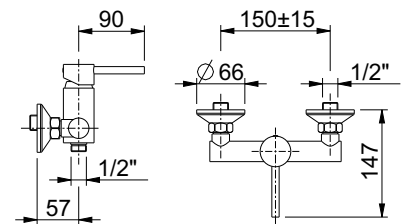

art. 27718

gruppo doccia esterno con kit doccia
shower mixer with shower

CR cromato	€ 229,00
TW total white	€ 384,00
TB total black	€ 384,00
NB brushed nickel	€ 380,00
MN matt brushed nickel	€ 422,00
RL rame lucido/shiny copper	€ 422,00
GF graphite	€ 422,00
MG oro opaco/matt gold	€ 468,00
WG oro bianco/white gold	€ 468,00
MC rame opaco/matt copper	€ 514,00
PVD specificare colore e finitura (vedi pagina introduzione)	€ 555,00

12 pz.

cartuccia
cartridge **D**