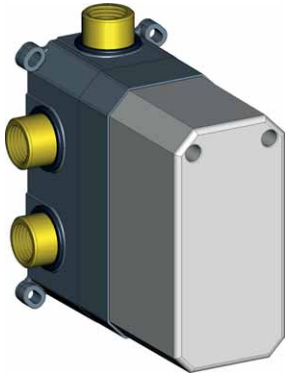

vitone
headwork **R**

**art. 50**

rubinetto da incasso
built-in stop-cock

CR cromato

€ 29,90

 64 pz.

vitone
headwork **S**

BOX SYSTEM