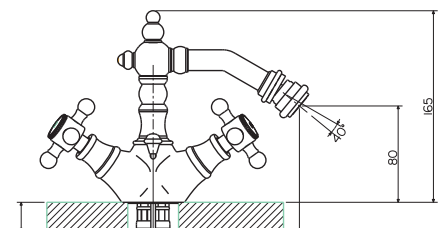

art. 7166

monoforo bidet con scarico 1 1/4"
one-hole bidet mixer with 1 1/4"
pop-up waste

vitone
headwork L

CR cromato	€	370,00	€	600,00
CO cromo oro/chrome gold	€	409,00	€	639,00
VA vecchio argento/old silver	€	500,00	€	730,00
VO vecchio ottone/old brass	€	458,00	€	688,00
VR vecchio rame/old copper	€	458,00	€	688,00
OR oro 24K/gold 24K	€	618,00	€	848,00

Swarovski