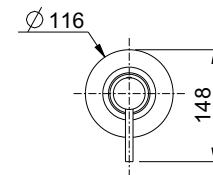

32 pz.

cartuccia
cartridge **D**

CR cromato	€ 85,00
TW total white	€ 121,50
TB total black	€ 121,50
NB brushed nickel	€ 136,00
MN matt brushed nickel	€ 149,00
RL rame lucido/shiny copper	€ 149,00
GF graphite	€ 149,00
MG oro opaco/matt gold	€ 162,00
WG oro bianco/white gold	€ 162,00
MC rame opaco/matt copper	€ 178,00
PVD specificare colore e finitura (vedi pagina introduzione)	€ 223,00