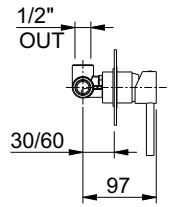

doccia incasso con piastra quadrata
minimalista
built-in shower mixer with square plate

32 pz.

cartuccia
cartridge **D**

CR cromato	€ 146,40
TW total white	€ 218,00
TB total black	€ 218,00
NB brushed nickel	€ 234,00
MN matt brushed nickel	€ 255,00
RL rame lucido/shiny copper	€ 255,00
GF graphite	€ 255,00
MG oro opaco/matt gold	€ 279,00
WG oro bianco/white gold	€ 279,00
MC rame opaco/matt copper	€ 307,00
PVD specificare colore e finitura (vedi pagina introduzione)	€ 355,00