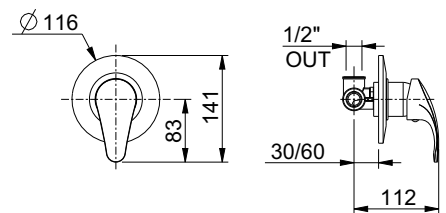

linea SMART

art. 26719

gruppo doccia esterno
senza kit doccia
shower mixer without shower kit

cartuccia
cartridge **A**

CR cromato

€ 98,40

art. 26766

doccia incasso
built-in shower mixer