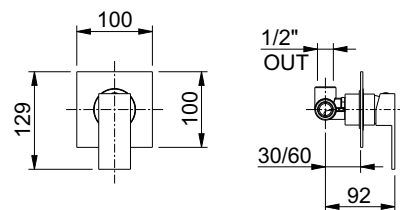

cartuccia
cartridge **D**

CR cromato	€ 139,70
TW total white	€ 254,80
TB total black	€ 254,80
NB brushed nickel	€ 239,00
MN matt brushed nickel	€ 288,00
RL rame lucido/shiny copper	€ 288,00
GF graphite	€ 288,00
MG oro opaco/matt gold	€ 316,00
WG oro bianco/white gold	€ 316,00
MC rame opaco/matt copper	€ 348,00