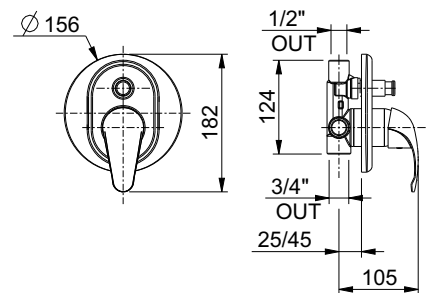

art. 26555

doccia incasso con deviatore
built-in shower mixer with diverter

12 pz.

cartuccia
cartridge **B**

leva Squalo € 163,00
leve Profil, Flat, Jump € 167,80