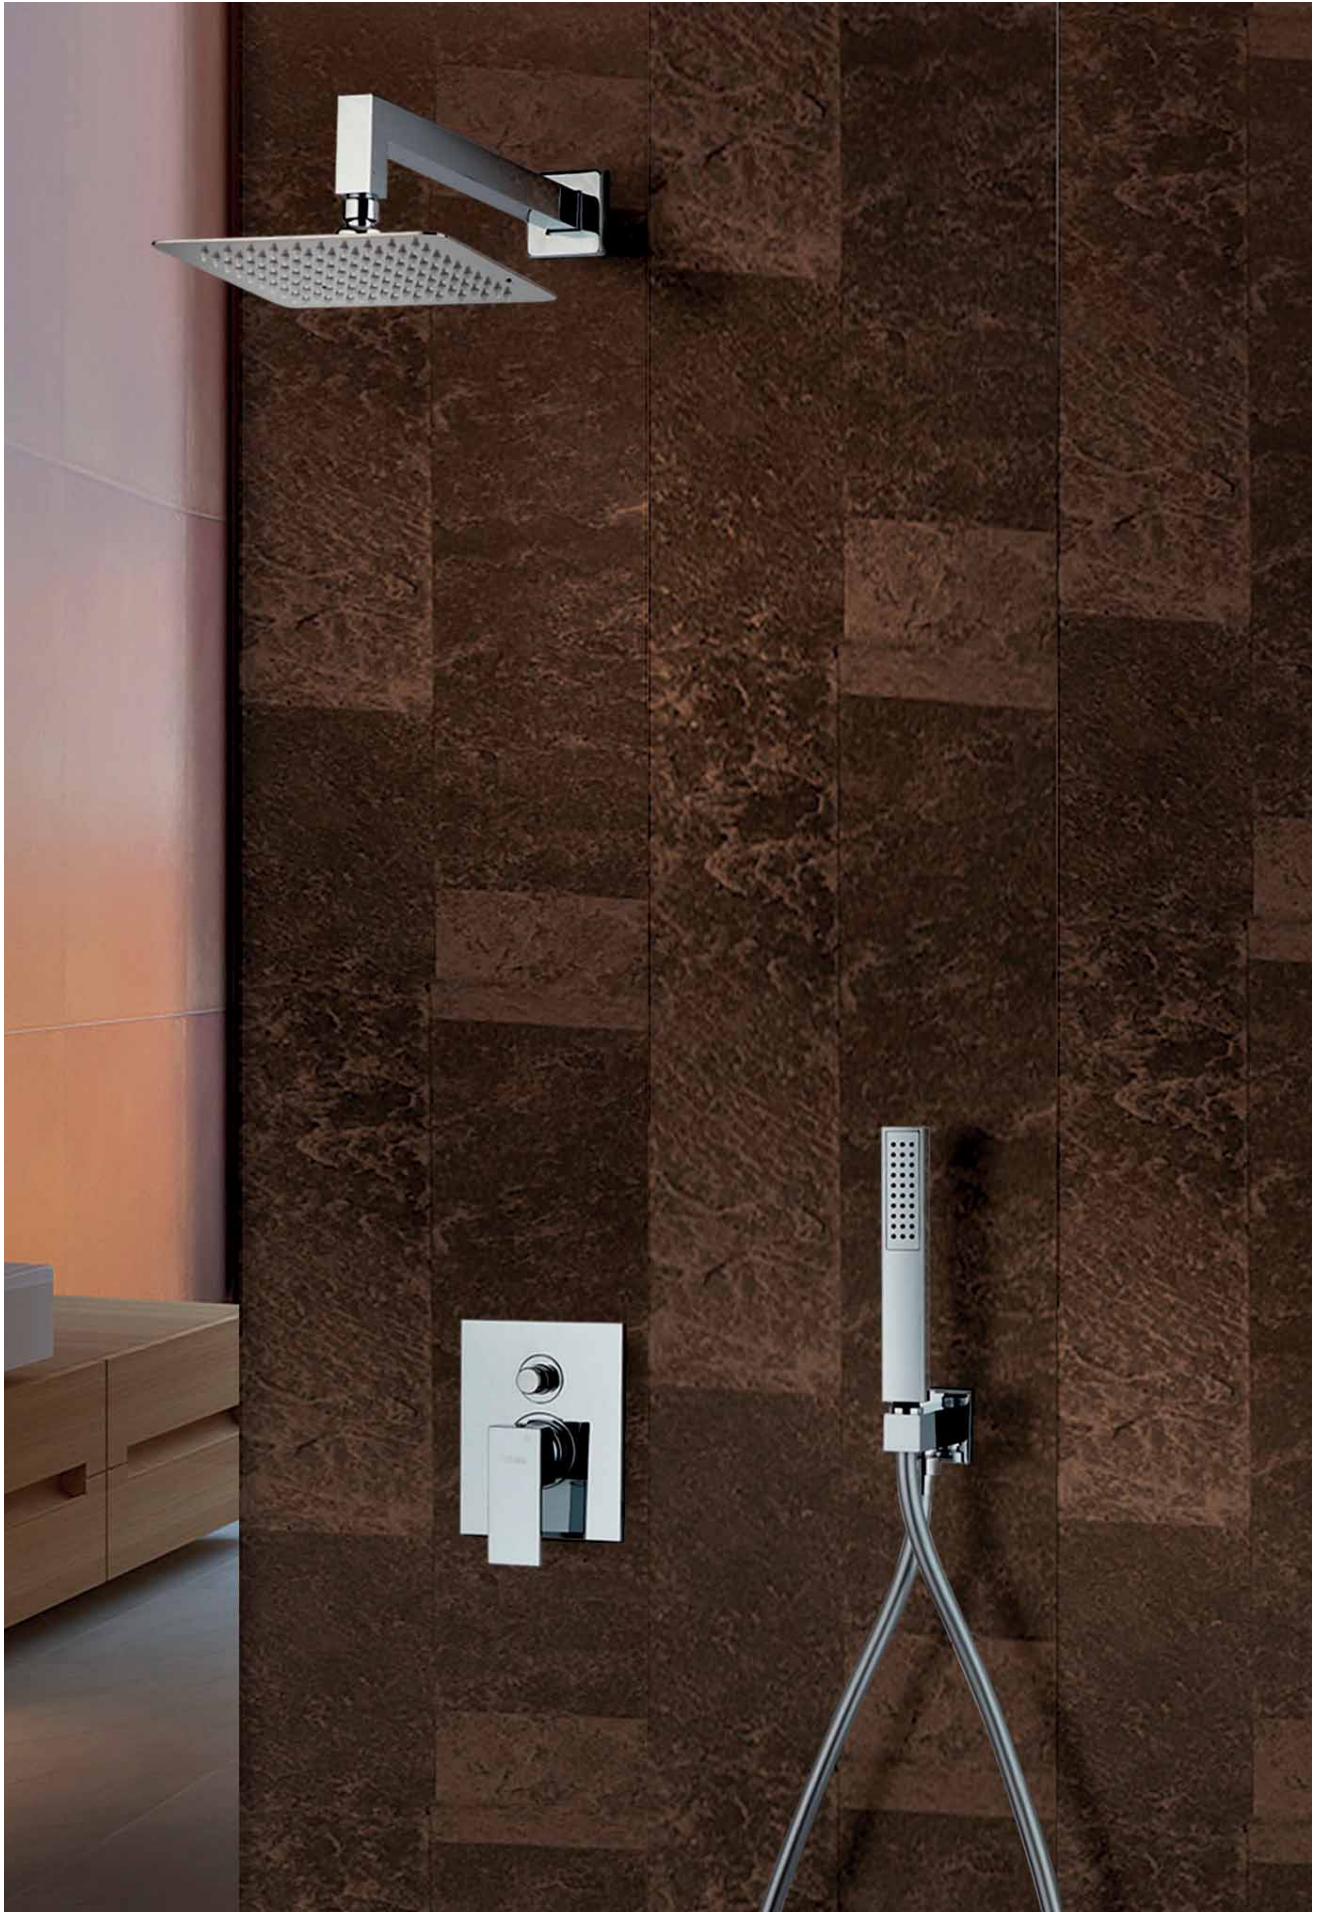

kit doccia composto da: art. 10247 - 18014 - 10761 - 10104 - 42955M