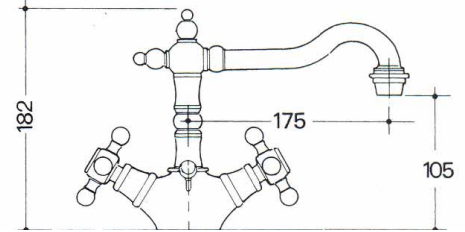

CR cromato	€ 328,00
CO cromo oro/chrome gold	€ 368,00
VA vecchio argento/old silver	€ 458,00
VO vecchio ottone/old brass	€ 417,00
VR vecchio rame/old copper	€ 417,00
OR oro 24K/gold 24K	€ 576,00