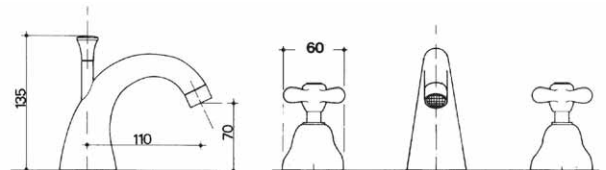

vitone
headwork **O**

CR cromato	€ 268,00
CO cromo oro/chrome gold	€ 348,00
OB bianco/oro	€ 377,00
VO vecchio ottone/old brass	€ 423,00
VO vecchio rame/old copper	€ 423,00
VA vecchio argento/old silver	€ 527,00
OR oro 24K/gold 24K	€ 527,00
OF oro flash/flash gold	€ 527,00
ON ottone naturale	€ 295,00