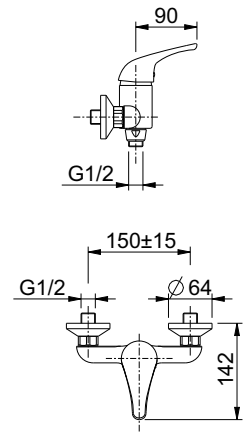

art. 20018

gruppo doccia esterno con kit doccia
shower mixer with shower kit

12 pz.

cartuccia
cartridge **A**

leva ondula	€ 115,00
leva pagoda	€ 119,20
leva clinica	€ 124,60
leva focus / ring	€ 120,40

art. 20019

gruppo doccia esterno senza
kit doccia
shower mixer without shower kit

cartuccia
cartridge **A**

leva ondula	€ 97,00
leva pagoda	€ 101,20
leva clinica	€ 106,60
leva focus / ring	€ 102,40

art. 20066

doccia incasso
built-in shower mixer

32 pz.

cartuccia
cartridge **B**

leva ondula	€ 59,00
leva pagoda	€ 63,20
leva clinica	€ 68,60
leva focus / ring	€ 64,40