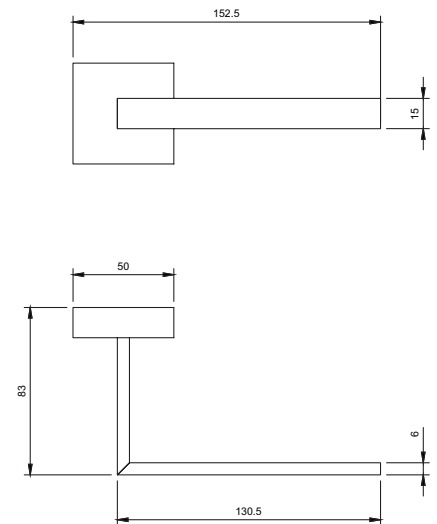

Porta rotolo
Toilet paper holder
Dimensioni: 152,5x83 mm
Materiale: ottone/brass

cromo/ chrome € 127,30
total black € 158,10

16304

Porta asciugamani
Towel holder
Dimensioni: 350 mm
Materiale: ottone/brass