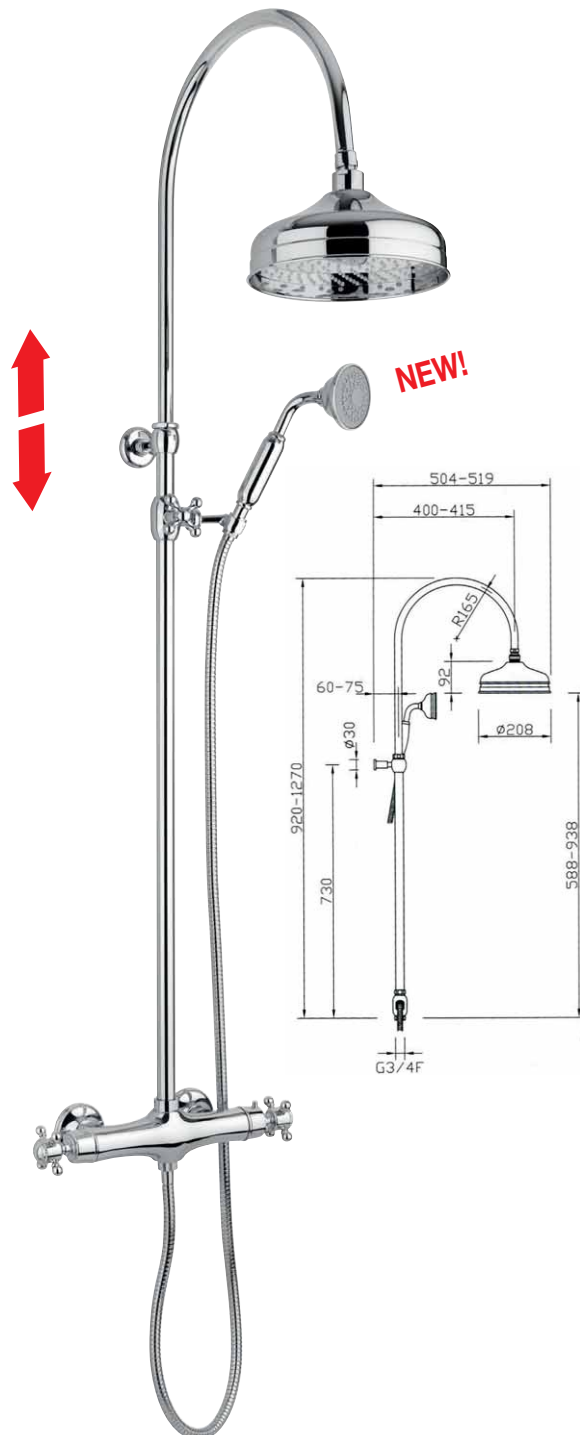

CR cromato € 650,00
VO vecchio ottone/old brass € 1.260,00

+ € 5,90 riduzione della portata d'acqua a 9 l/min.

art. 10925

colonna doccia in ottone telescopica per gruppo doccia esterno **termostatico**, interasse 150 mm, completa di soffione ø 200 mm e doccetta
brass adjustable shower column and revolving arm, with diverter ø 200 mm shower head and external **thermostatic** shower mixer