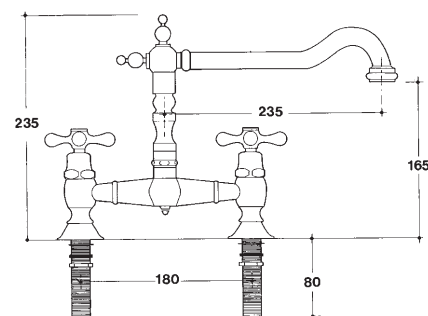

IMPERO art. 9000

gruppo lavello a ponte
con bocca girevole 360°.

bridge sink mixer with
360° revolving spout.

CR cromato/chrome	€ 313,00
VO vecchio ottone/old brass	€ 355,00
VR vecchio rame/old copper	€ 355,00
VA vecchio argento/old silver	€ 380,00
OL ottone lucido/polished brass	€ 395,00

vitone / headwork **L**