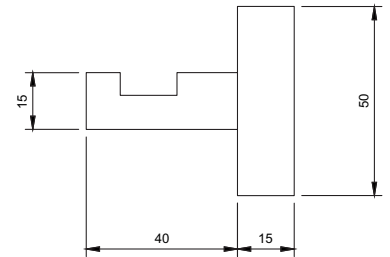

16306

Appendiabiti

Hook

Dimensioni: 55x50 mm

Materiale: ottone/brass

cromo/ chrome € 87,40
total black € 109,20