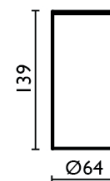

378

16226AC

Porta spazzolini d'appoggio
Free standing toothbrush holder

Dimensioni: 64x139 mm

Materiale: acciaio inox 304

Finitura: acciaio inox 304

€ 165,80