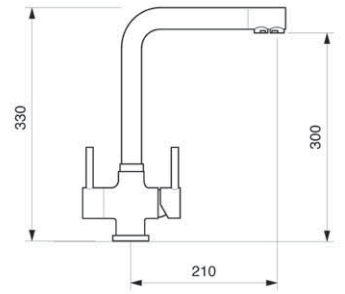

TRIA art. 4570

monocomando per lavello
con uscita separata
per acqua pura,
bocca girevole 360°
foratura del lavello $\varnothing$ 35 mm

one-lever sink mixer with
separate purified water outlet, higher
spout and 360°
revolving spout.