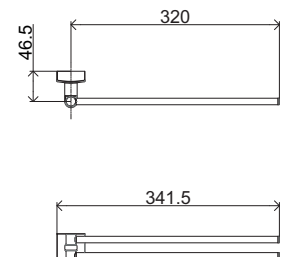

Dimensioni: 520x120 mm

Materiale: vetro

cromo/ chrome € 27,90

16063CR

Porta asciugamani a snodo
Jointed towel holder

Dimensioni: 68x195 mm

Materiale: acciaio/zama

cromo/ chrome € 35,70