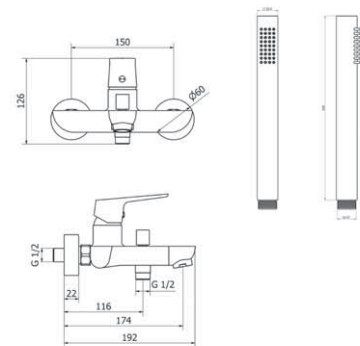

art. 11055

parti da incasso per art. 26955M, 26955
built-in spare parts for art. 26955M, 26955

CR cromato	€ 127,00
TW total white	€ 229,00
TB total black	€ 229,00
NB brushed nickel	€ 215,90
MN matt brushed nickel	€ 261,70
RL rame lucido/shiny copper	€ 261,70
GF graphite	€ 261,70
MG oro opaco/matt gold	€ 287,00
WG oro bianco/white gold	€ 287,00
MC rame opaco/matt copper	€ 316,00

art. 26905

gruppo vasca con kit doccia
bath shower mixer with shower

CR cromato	€ 254,10
TW total white	€ 388,80
TB total black	€ 388,80
NB brushed nickel	€ 406,60
MN matt brushed nickel	€ 457,40
RL rame lucido/shiny copper	€ 457,40
GF graphite	€ 457,40
MG oro opaco/matt gold	€ 482,80
WG oro bianco/white gold	€ 482,80
MC rame opaco/matt copper	€ 495,50

cartuccia
cartridge **C**