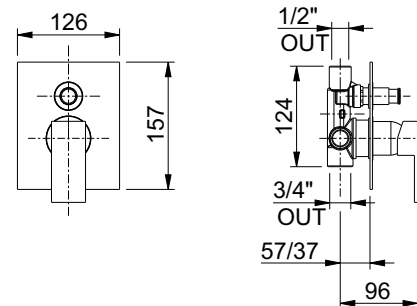

50

linea MANHATTAN

art. 49255M

doccia incasso con deviatore
e piastra minimalista
built-in shower mixer with diverter

CR cromato	€ 239,00
TW total white	€ 377,00
TB total black	€ 377,00
NB brushed nickel	€ 385,00
MN matt brushed nickel	€ 430,00
RL rame lucido/shiny copper	€ 430,00
GF graphite	€ 430,00
MG oro opaco/matt gold	€ 474,00
WG oro bianco/white gold	€ 474,00
MC rame opaco/matt copper	€ 522,00
PVD specificare colore e finitura (vedi pagina introduzione)	€ 542,00

cartuccia
cartridge **D**

art. 11066

parti da incasso per art. 49266M,
49254S, 49254T
built-in spare parts for art. 49266M,
49254S, 49254T

CR cromato	€ 50,40
TW total white	€ 91,00
TB total black	€ 91,00
NB brushed nickel	€ 85,70
MN matt brushed nickel	€ 104,00
RL rame lucido/shiny copper	€ 104,00
GF graphite	€ 104,00
MG oro opaco/matt gold	€ 113,90
WG oro bianco/white gold	€ 113,90
MC rame opaco/matt copper	€ 125,00
PVD specificare colore e finitura (vedi pagina introduzione)	€ 145,00

art. 11055

parti da incasso per art. 49255M
built-in spare parts for art. 49255M

CR cromato	€ 127,00
TW total white	€ 229,00
TB total black	€ 229,00
NB brushed nickel	€ 215,90
MN matt brushed nickel	€ 261,70
RL rame lucido/shiny copper	€ 261,70
GF graphite	€ 261,70
MG oro opaco/matt gold	€ 287,00
WG oro bianco/white gold	€ 287,00
MC rame opaco/matt copper	€ 316,00
PVD specificare colore e finitura (vedi pagina introduzione)	€ 370,00