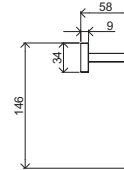

cromo/ chrome € 107,50

394

16064CR

Porta asciugamani
ad anello quadro
Towel square ring
Dimensioni: 58x226 mm
Materiale: zama

cromo/ chrome € 47,90

16063CR

Porta asciugamani a snodo
Jointed towel holder
Dimensioni: 68x195 mm
Materiale: acciaio/zama