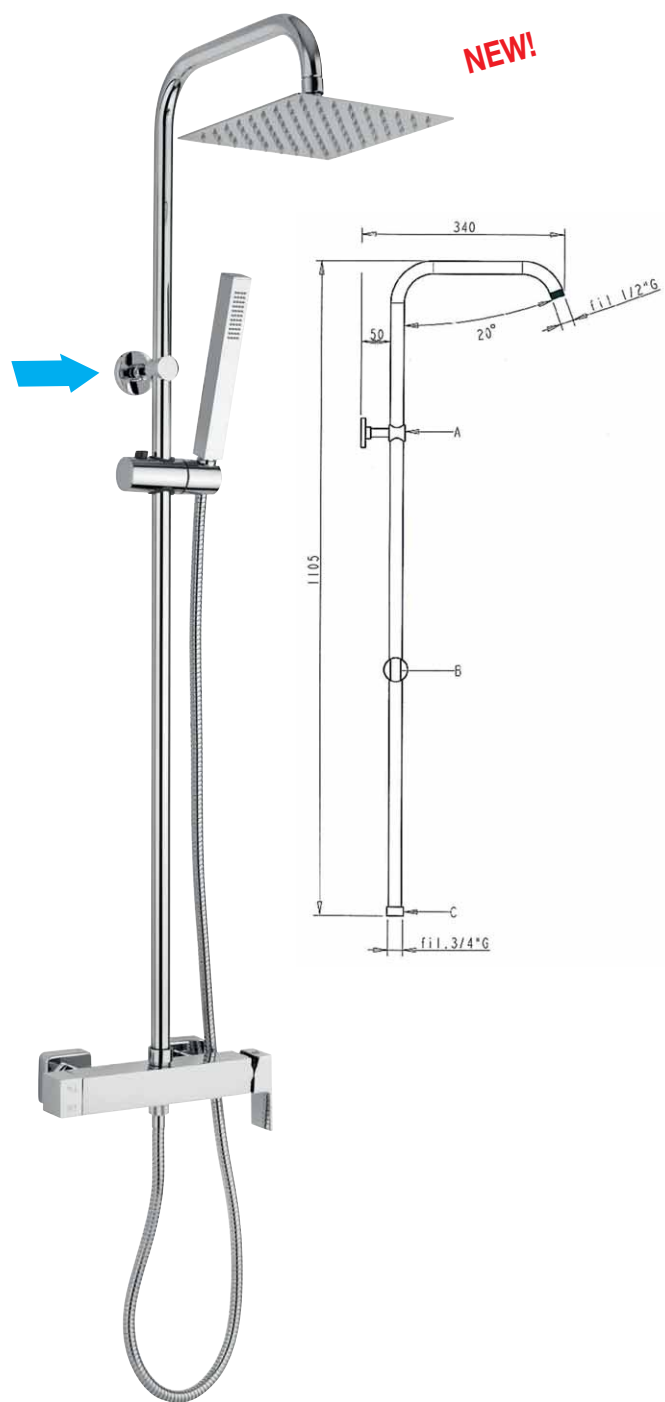

NEW!

+ € 5,90 riduzione della portata d'acqua a 9 l/min.

art. 10836

colonna doccia in acciaio con attacco superiore regolabile e braccio orientabile, con deviatore soffione completo di gruppo doccia esterno interasse 150 mm
stainless steel shower column with adjustable bracket and revolving arm, with diverter shower head and external shower mixer, wheelbase 150 mm

soffione
200x200mm € 420,00
300x300mm € 460,00

+ € 5,90 riduzione della portata d'acqua a 9 l/min.

art. 10922

**PER GRUPPI DOCCIA DA INCASSO
FOR BUILT-IN MIXER**

colonna doccia in ottone telescopica con presa d'acqua diretta a muro, completa di soffione e doccetta ø 200mm
brass adjustable shower column for built-in shower mixer ø 200mm shower head

CR cromato € 650,00
VO vecchio ottone/old brass € 1.260,00