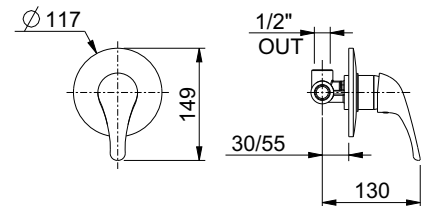

art. 20018

gruppo doccia esterno con kit doccia
shower mixer with shower kit

12 pz.

cartuccia
cartridge **A**

leva ondula	€ 115,00
leva pagoda	€ 119,20
leva clinica	€ 124,60
leva focus / ring	€ 120,40

art. 20019

gruppo doccia esterno senza
kit doccia
shower mixer without shower kit

cartuccia
cartridge **A**

leva ondula	€ 97,00
leva pagoda	€ 101,20
leva clinica	€ 106,60
leva focus / ring	€ 102,40

art. 20066

doccia incasso
built-in shower mixer

32 pz.

cartuccia
cartridge **B**

leva ondula	€ 59,00
leva pagoda	€ 63,20
leva clinica	€ 68,60
leva focus / ring	€ 64,40