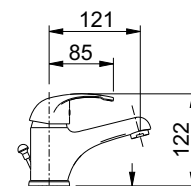

art. 26528

lavabo con scarico 1 1/4"
wash basin mixer with 1 1/4"
pop-up waste

16 pz.

cartuccia
cartridge **A**

leva Squalo € 89,00
leve Profil, Flat, Jump € 93,80