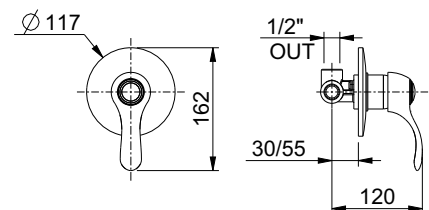

art. 9866

doccia incasso
built-in shower mixer

cartuccia
cartridge **B**

CR cromato	€	75,00
CO cromo oro/chrome gold	€	102,00
VO vecchio ottone/old brass	€	120,00