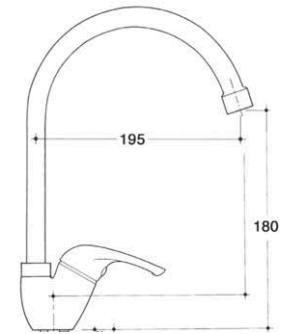

ONDINE art. 8120A

monocomando per lavello
con bocca girevole 360°
foratura del lavello ø 35 mm

one-lever sink mixer with
tube spout, and 360°
revolving spout.