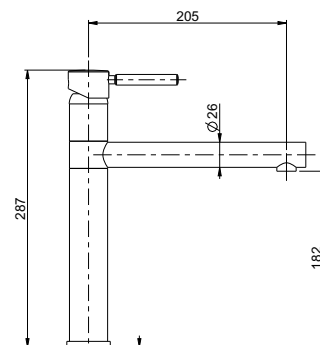

ARNE art. 7110

monocomando per lavello con bocca girevole 360°
foratura del lavello $\varnothing$ 35 mm

one-lever sink mixer
with 360° revolving spout.

+ € 8,50 riduzione della portata d'acqua a 6 l/min.

CR cromato/chrome	€ 250,00
BN brushed nickel	€ 318,00
GF grafite/graphite	€ 369,00
GRA finitura granito/granite finish	€ 318,00
MN matt brushed nickel	€ 369,00
NO nero opaco/matt black	€ 312,00
BO bianco opaco/matt white	€ 312,00
WG oro bianco/white gold	€ 477,00
MG oro opaco/matt gold	€ 477,00
RL rame lucido/shiny copper	€ 369,00
MC rame opaco/matt copper	€ 525,00