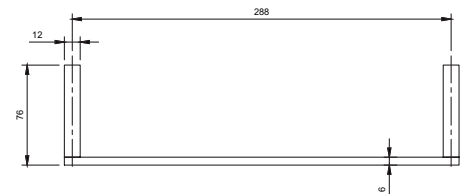

370

16312

Porta rotolo
Toilet paper holder
Dimensioni: 140x76 mm
Materiale: ottone/brass

cromo/ chrome € 148,70
total black € 184,80

16313

Porta asciugamani
Towel holder
Dimensioni: 300x76 mm
Materiale: ottone/brass

cromo/ chrome € 207,20
total black € 258,90

16314

Porta asciugamani
Towel holder
Dimensioni: 500x76 mm
Materiale: ottone/brass

cromo/ chrome € 239,90
total black € 298,50