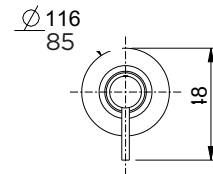

doccia incasso con piastra tonda
minimalista
built-in shower mixer with round plate

32 pz.

cartuccia
cartridge **D**

CR cromato	€ 141,60
TW total white	€ 210,00
TB total black	€ 210,00
NB brushed nickel	€ 227,00
MN matt brushed nickel	€ 245,00
RL rame lucido/shiny copper	€ 245,00
GF graphite	€ 245,00
MG oro opaco/matt gold	€ 269,00
WG oro bianco/white gold	€ 269,00
MC rame opaco/matt copper	€ 296,00
PVD specificare colore e finitura (vedi pagina introduzione)	€ 344,00