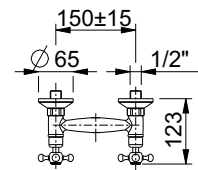

vitone
headwork **10477/4**

CR cromato € 152,00
CO cromo oro/chrome gold € 204,00
VO vecchio ottone/old brass € 228,00