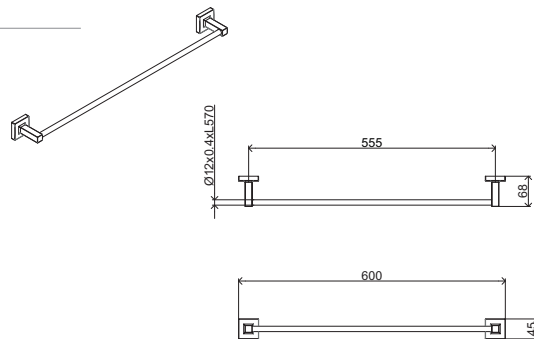

16072CR

Porta asciugamani 60 cm
Towel holder 60 cm
Dimensioni: 555x68 mm
Materiale: acciaio/zama

cromo/ chrome € 42,70
nero opaco € 52,80