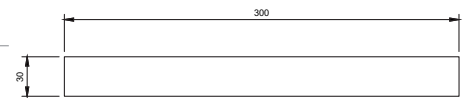

370

16312

Porta rotolo
Toilet paper holder
Dimensioni: 140x76 mm
Materiale: ottone/brass

cromo/ chrome € 148,70
total black € 184,80

16313

Porta asciugamani
Towel holder
Dimensioni: 300x76 mm
Materiale: ottone/brass

cromo/ chrome € 207,20
total black € 258,90

16314

Porta asciugamani
Towel holder
Dimensioni: 500x76 mm
Materiale: ottone/brass

cromo/ chrome € 239,90
total black € 298,50