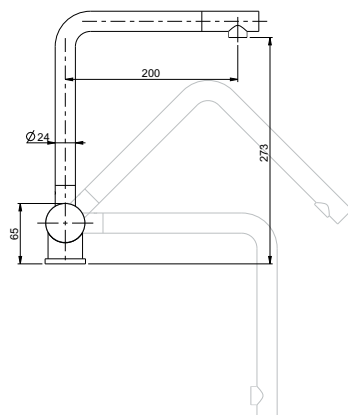

300

Cucina - Kitchen

Puro Window art. P 580L

monocomando
lavello con
bocca reclinabile
foratura del lavello
Ø 35 mm

one-lever sink mixer
with lowering spout

+ € 8,50 riduzione della portata d'acqua a 6 l/min.

ES

energy saving

TBS

Triple Block System

la canna a tre scatti
per maggior sicurezza
e maneggevolezza

CR cromato/chrome	€ 282,00
BN brushed nickel	€ 381,00
GF grafite/graphite	€ 479,00
MN matt brushed nickel	€ 479,00
NO nero opaco/matt black	€ 368,00
BO bianco opaco/matt white	€ 368,00
WG oro bianco/white gold	€ 537,00
MG oro opaco/matt gold	€ 537,00
RL rame lucido/shiny copper	€ 479,00
MC rame opaco/matt copper	€ 591,00
PVD specificare colore e finitura (vedi pagina introduzione)	€ 631,00

cartuccia / cartridge **ES.D**

attacchi flessibili art. 10363+10364 cm. 40

Puro art. P 500L

monocomando lavello con
bocca girevole 360°
foratura del lavello
Ø 35 mm

one-lever sink mixer

+ € 8,50 riduzione della portata d'acqua a 6 l/min.

ES

energy saving

CR cromato/chrome	€ 252,00
BN brushed nickel	€ 341,00
GF grafite/graphite	€ 429,00
GRA finitura granito/granite finish	€ 341,00
MN matt brushed nickel	€ 479,00
NO nero opaco/matt black	€ 328,00
BO bianco opaco/matt white	€ 328,00
WG oro bianco/white gold	€ 479,00
MG oro opaco/matt gold	€ 479,00
RL rame lucido/shiny copper	€ 429,00
MC rame opaco/matt copper	€ 527,00
PVD specificare colore e finitura (vedi pagina introduzione)	€ 567,00

cartuccia / cartridge **ES.D**

attacchi flessibili art. 10363+10364 cm. 40