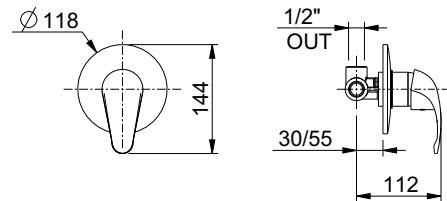

bidet con scarico 1 1/4"
bidet mixer with 1 1/4"
pop-up waste

 16 pz.

cartuccia
cartridge **A**

leva Squalo € 89,00
leve Profil, Flat, Jump € 93,80

art. 26566

doccia incasso
built-in shower mixer

 32 pz.

cartuccia
cartridge **B**