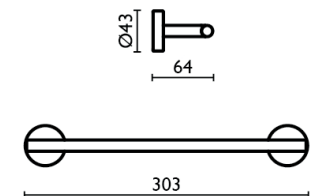

16217AC

Dispenser sapone
con supporto
Soap dispenser with holder
Dimensioni: 115x189 mm
Materiale: acciaio Inox 304
Finitura: acciaio inox 304

€ 375,10

16218AC

Porta spazzolini con supporto
Toothbrush holder with holder
Dimensioni: 86x139 mm
Materiale: acciaio Inox 304
Finitura: acciaio inox 304

€ 230,80

16219AC

Porta asciugamani 30 cm
Towel holder 30 cm
Dimensioni: 303x64 mm
Materiale: acciaio inox 304
Finitura: acciaio inox 304

€ 165,80