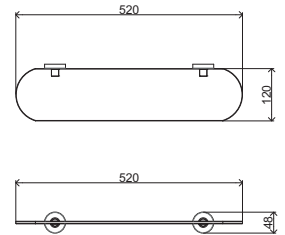

16062CR

Mensola da bagno
Bathroom shelf

Dimensioni: 520x120 mm

Materiale: vetro

cromo/ chrome € 27,90