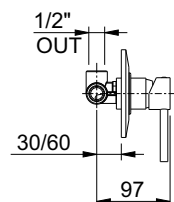

32 pz.

cartuccia
cartridge **D**

CR cromato	€ 85,00
TW total white	€ 121,50
TB total black	€ 121,50
NB brushed nickel	€ 136,00
MN matt brushed nickel	€ 149,00
RL rame lucido/shiny copper	€ 149,00
GF graphite	€ 149,00
MG oro opaco/matt gold	€ 162,00
WG oro bianco/white gold	€ 162,00
MC rame opaco/matt copper	€ 178,00
PVD specificare colore e finitura (vedi pagina introduzione)	€ 223,00