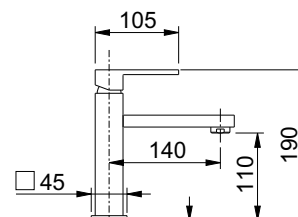

art. 49028L

lavabo con bocca interasse cm. 14
e scarico clic-clac 1 1/4"
wash basin mixer with longer spout cm 14 and
clic-clac pop-up waste 1 1/4"

+ € 8,50 riduzione della portata d'acqua a 6 l/min.

cartuccia
cartridge **G**