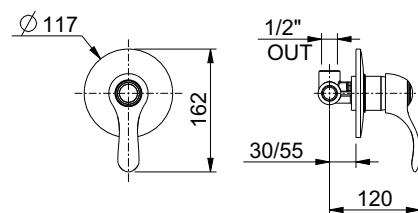

+ € 8,50 riduzione della portata d'acqua a 6 l/min.

cartuccia
cartridge **A**

CR cromato	€	168,00
CO cromo oro/chrome gold	€	264,00
VO vecchio ottone/old brass	€	276,00

art. 9832

bidet con scarico 1 1/4"
wash bidet mixer
with pop-up waste 1 1/4"