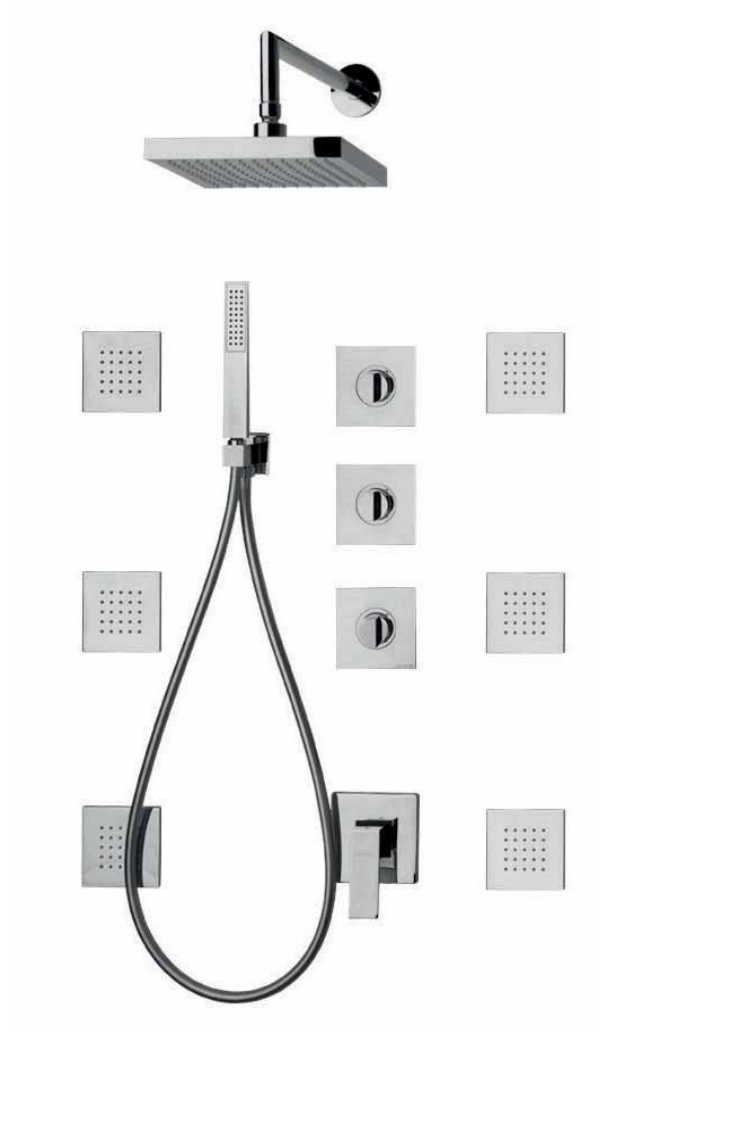

+ € 5,90 riduzione della portata d'acqua a 9 l/min.

art. 10870

combinazione quadra
square shower kit

CR cromato € 1.572,00