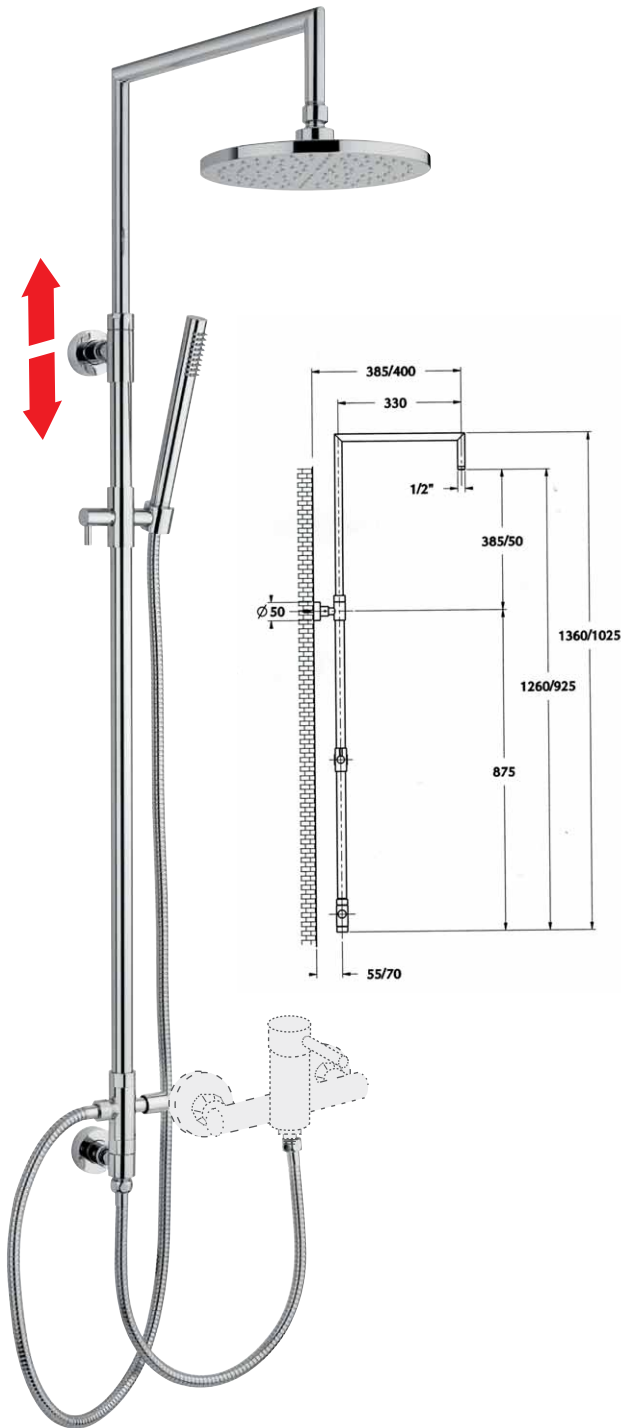

+ € 5,90 riduzione della portata d'acqua a 9 l/min.

art. 10802

PER GRUPPI DOCCIA ESTERNI
FOR EXTERNAL MIXERS

colonna doccia in ottone telescopica e braccio orientabile, con deviatore soffione ø 200mm
brass adjustable shower column and revolving arm, with diverter ø 200mm shower head

soffione
ø 200mm
ø 300mm

€ 657,00
€ 697,00