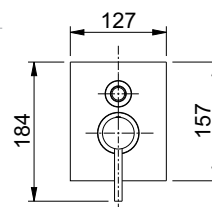

CR cromato	€ 252,00
TW total white	€ 375,00
TB total black	€ 375,00
NB brushed nickel	€ 396,00
MN matt brushed nickel	€ 432,00
RL rame lucido/shiny copper	€ 432,00
GF graphite	€ 432,00
MG oro opaco/matt gold	€ 479,00
WG oro bianco/white gold	€ 479,00
MC rame opaco/matt copper	€ 527,00
PVD specificare colore e finitura (vedi pagina introduzione)	€ 547,00

12 pz.

cartuccia cartridge **D**