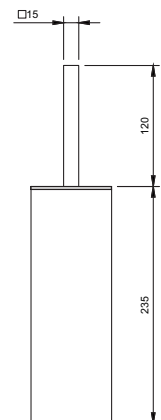

16308

Scopino wc d'appoggio

Free standing toilet brush

Dimensioni: 80x355 mm

Materiale: ottone/brass

cromo/ chrome € 357,50
total black € 446,30

16309

Dispenser sapone
 Soap dispenser
 Dimensioni: 180x50 mm
 Materiale: ottone/brass