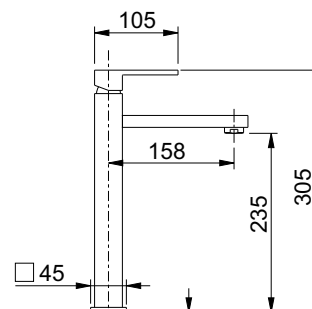

+ € 8,50 riduzione della portata d'acqua a 6 l/min.