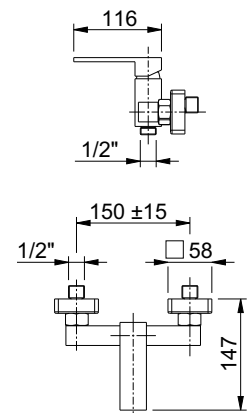

cartuccia
cartridge **G**

art. 49005

gruppo vasca con kit doccia
bath shower mixer with shower kit

CR cromato	€ 284,00
BO bianco opaco (dettagli cromati)	€ 432,00
NO nero opaco (dettagli cromati)	€ 432,00
NB brushed nickel	€ 456,00
MN matt brushed nickel	€ 534,00
RL rame lucido/shiny copper	€ 534,00
GF graphite	€ 534,00
MG oro opaco/matt gold	€ 590,00
WG oro bianco/white gold	€ 590,00
MC rame opaco/matt copper	€ 649,00

art. 49003

gruppo vasca
senza kit doccia
bath shower mixer
without shower kit

cartuccia
cartridge **G**

CR cromato	€ 245,40
BO bianco opaco (dettagli cromati)	€ 370,00
NO nero opaco (dettagli cromati)	€ 370,00
NB brushed nickel	€ 394,00
MN matt brushed nickel	€ 468,00
RL rame lucido/shiny copper	€ 468,00
GF graphite	€ 468,00
MG oro opaco/matt gold	€ 517,00
WG oro bianco/white gold	€ 517,00
MC rame opaco/matt copper	€ 569,00

art. 49018

gruppo doccia esterno
con kit doccia
shower mixer with flexible
and shower

cartuccia
cartridge **G**

CR cromato	€ 272,40
BO bianco opaco (dettagli cromati)	€ 416,40
NO nero opaco (dettagli cromati)	€ 416,40
NB brushed nickel	€ 437,00
MN matt brushed nickel	€ 514,00
RL rame lucido/shiny copper	€ 514,00
GF graphite	€ 514,00
MG oro opaco/matt gold	€ 568,00
WG oro bianco/white gold	€ 568,00
MC rame opaco/matt copper	€ 625,00