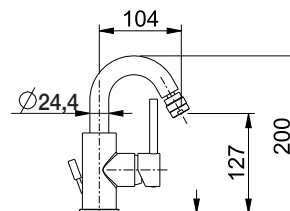

16 pz.

cartuccia cartridge **D**

CR cromato	€ 243,00
TW total white	€ 349,00
TB total black	€ 349,00
NB brushed nickel	€ 389,40
MN matt brushed nickel	€ 425,00
RL rame lucido/shiny copper	€ 425,00
GF graphite	€ 425,00
MG oro opaco/matt gold	€ 462,00
WG oro bianco/white gold	€ 462,00
MC rame opaco/matt copper	€ 508,00
PVD specificare colore e finitura (vedi pagina introduzione)	€ 515,00