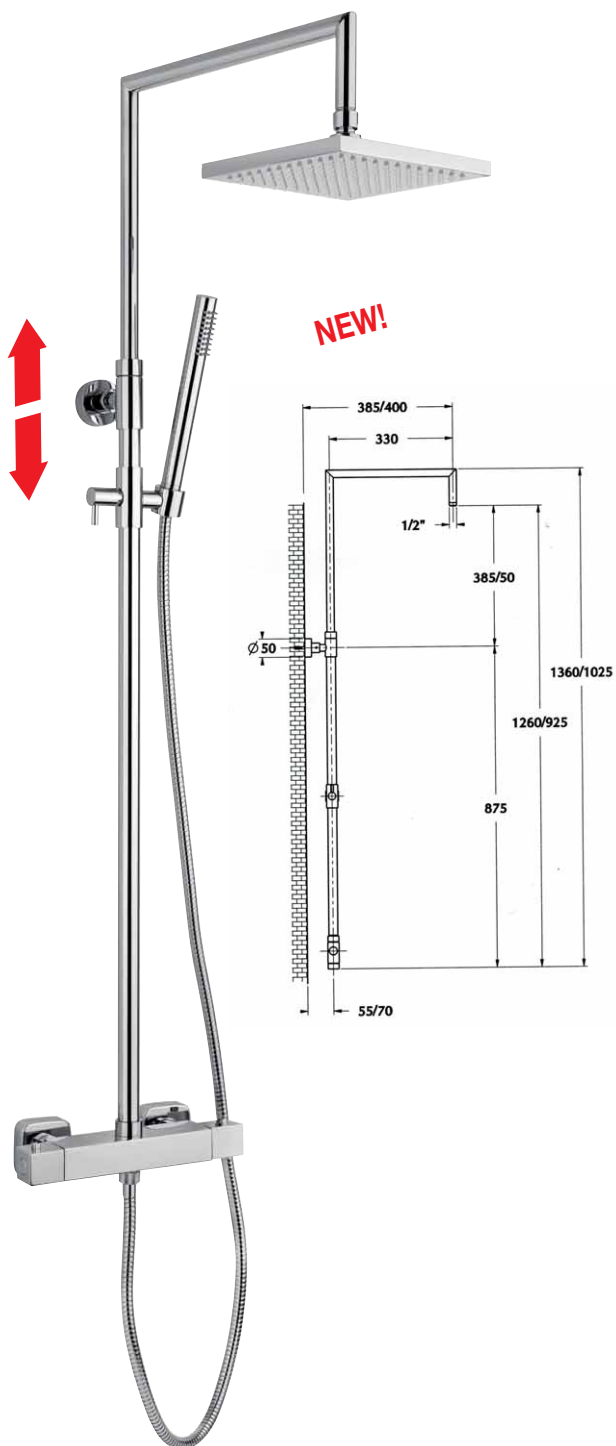

+ € 5,90 riduzione della portata d'acqua a 9 l/min.

art. 10807

colonna doccia in ottone telescopica e braccio orientabile, con deviatore soffione mm 200x200 completo di gruppo doccia esterno **termostatico**, interasse 150 mm
brass adjustable shower column and revolving arm, with diverter mm 200x200 shower head and external **thermostatic** shower mixer, wheelbase 150 mm

soffione		
200x200mm	€	970,00
300x300mm	€	1.010,00