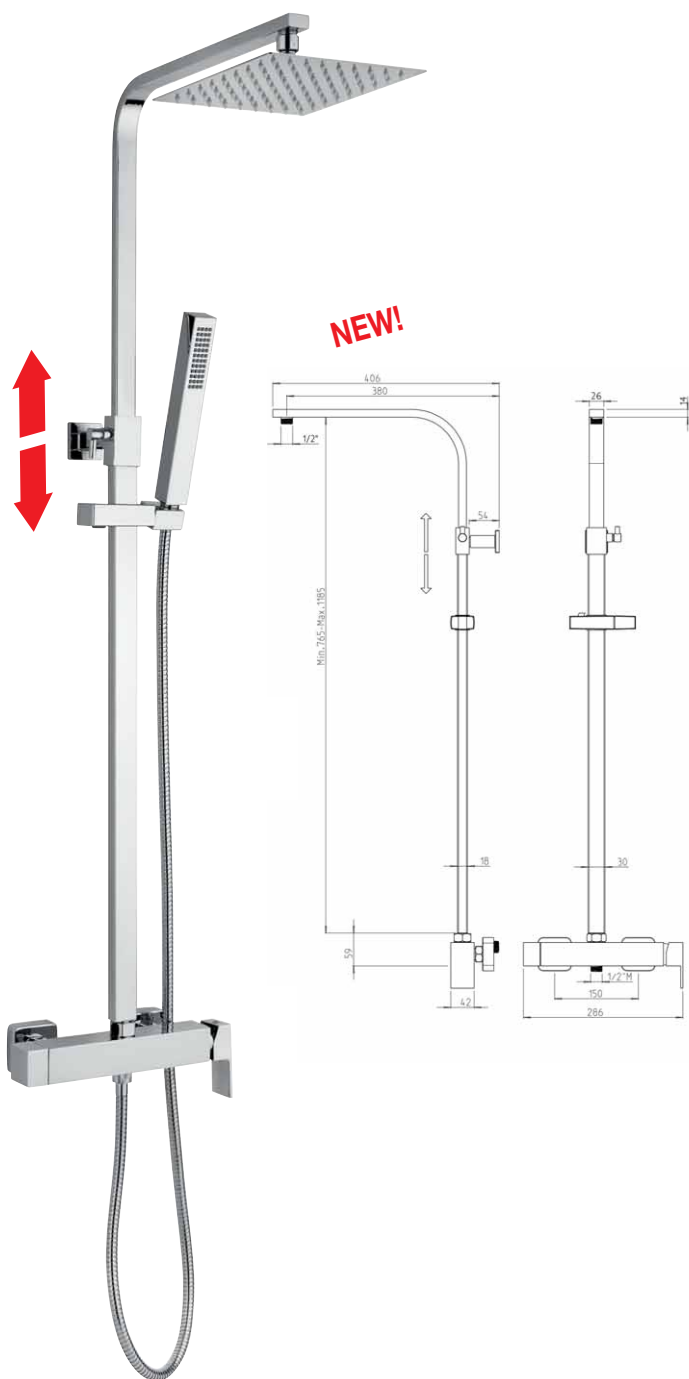

+ € 5,90 riduzione della portata d'acqua a 9 l/min.

art. 10959

**PER GRUPPI DOCCIA ESTERNI
FOR EXTERNAL MIXER**

colonna doccia rettangolare in acciaio, telescopica, con gruppo doccia esterno completo di deviatore, interasse 150 mm
stainless steel adjustable, rectangular shower column with external shower mixer with diverter, wheelbase 150 mm

soffione
200x200mm € **586,00**
300x300mm € **626,00**

+ € 5,90 riduzione della portata d'acqua a 9 l/min.

art. 10801

**PER GRUPPI DOCCIA DA INCASSO
FOR BUILT-IN MIXER**

colonna doccia in ottone telescopica e braccio orientabile, con deviatore, presa d'acqua diretta a muro soffione
brass adjustable shower column and revolving arm, with diverter. Direct water connection at wall shower head

soffione
ø 200mm € **657,00**
ø 300mm € **697,00**