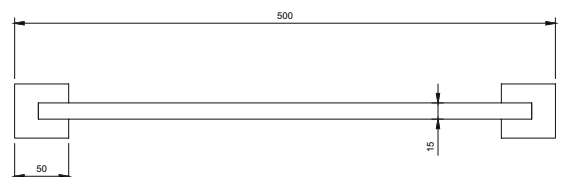

cromo/ chrome € 203,40
total black € 254,20

16305

Porta asciugamani
Towel holder
Dimensioni: 500 mm
Materiale: ottone/brass

cromo/ chrome € 232,40
total black € 290,40

16306

Appendiabiti

Hook

Dimensioni: 55x50 mm