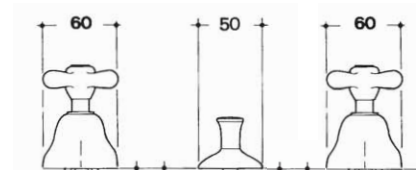

vitone headwork **O**

art. 832

combinazione bidet
con scarico 1 1/4"
3-hole bidet mixer
with pop-up waste 1 1/4"

CR cromato	€ 186,00
CO cromo oro/chrome gold	€ 241,00
OB bianco/oro	€ 262,00
VO vecchio ottone/old brass	€ 293,00
VO vecchio rame/old copper	€ 293,00
VA vecchio argento/old silver	€ 398,00
OR oro 24K/gold 24K	€ 398,00
OF oro flash/flash gold	€ 398,00