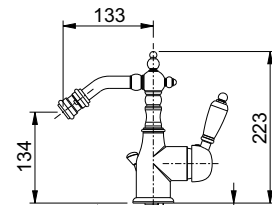

+ € 8,50 riduzione della portata d'acqua a 6 l/min.

cartuccia
cartridge **A**

		leva/lever Dune cod. 79	leva antica/old lever W cod. 82 come in foto / as in the picture
CR cromato	€	302,00	326,00
CO cromo oro/chrome gold	€	408,00	432,00
VO vecchio ottone/old brass	€	484,00	508,00