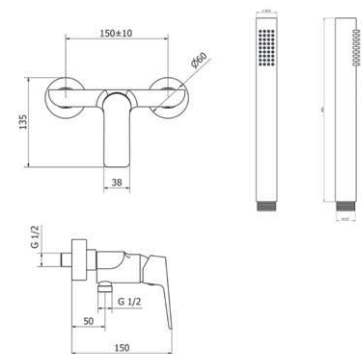

cartuccia
cartridge **C**

art. 26918

gruppo doccia esterno con kit doccia
shower mixer with shower

CR cromato	€ 223,20
TW total white	€ 341,50
TB total black	€ 341,50
NB brushed nickel	€ 357,20
MN matt brushed nickel	€ 401,80
RL rame lucido/shiny copper	€ 401,80
GF graphite	€ 401,80
MG oro opaco/matt gold	€ 424,10
WG oro bianco/white gold	€ 424,10
MC rame opaco/matt copper	€ 435,30