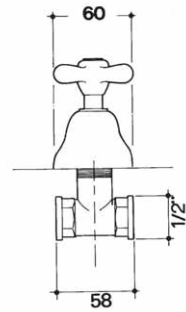

vitone
headwork **N**

CR cromato	€	72,00
CO cromo oro/chrome gold	€	91,00
OB bianco/oro	€	100,00
VO vecchio ottone/old brass	€	112,00
VO vecchio rame/old copper	€	112,00
VA vecchio argento/old silver	€	151,00
OR oro 24K/gold 24K	€	151,00
OF oro flash/flash gold	€	151,00