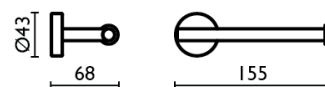

16220AC

Porta asciugamani 45 cm

Towel holder 45 cm

Dimensioni: 453x64 mm

Materiale: acciaio inox 304

Finitura: acciaio inox 304

€ 181,40

16221AC

Porta asciugamani 60 cm

Towel holder 60 cm

Dimensioni: 603x64 mm

Materiale: acciaio inox 304

Finitura: acciaio inox 304

€ 197,10

16222AC

Porta rotolo

Toilet paper holder

Dimensioni: 155x68 mm

Materiale: acciaio inox 304

Finitura: acciaio inox 304

€ 112,90