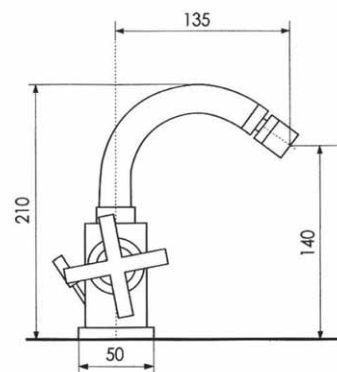

+ € 8,50 riduzione della portata d'acqua a 6 l/min.

vitone
headwork **M**

CR cromato

€ 335,00

art. 8166

monoforo bidet
con scarico 1 1/4"
one-hole bidet mixer
with 1 1/4" pop-up waste

+ € 8,50 riduzione della portata d'acqua a 6 l/min.