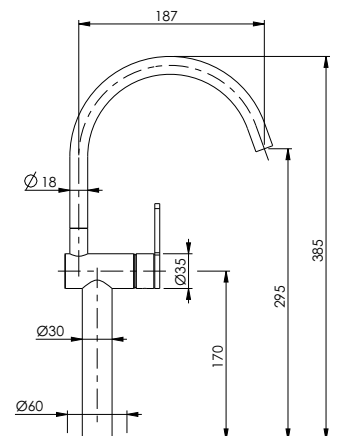

MC rame opaco/matt copper

€ 1.242,00

PVD specificare colore e finitura
(vedi pagina introduzione)

€ 1.282,00

ES

energy saving

cartuccia / cartridge **ES.X.2**

attacchi flessibili art. 10364 cm. 50