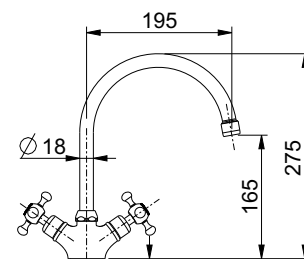

146

linea CHÉRIE

art. 1813

monoforo lavello
sink mixer

vitone
headwork **10477/4**

CR cromato	€ 115,00
CO cromo oro/chrome gold	€ 136,00
VO vecchio ottone/old brass	€ 178,00