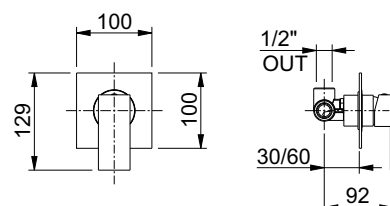

art. 26966M

doccia incasso con piastra quadrata
minimalista
built-in shower mixer with square plate

cartuccia
cartridge **D**

CR cromato	€ 124,20
TW total white	€ 190,00
TB total black	€ 190,00
NB brushed nickel	€ 198,70
MN matt brushed nickel	€ 223,60
RL rame lucido/shiny copper	€ 223,60
GF graphite	€ 223,60
MG oro opaco/matt gold	€ 236,00
WG oro bianco/white gold	€ 236,00
MC rame opaco/matt copper	€ 242,20