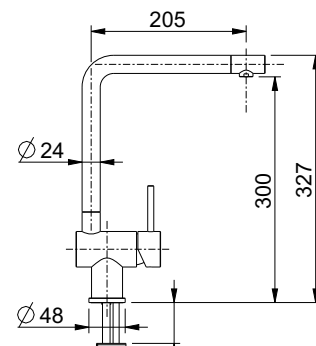

cartuccia / cartridge **ES.D**

attacchi flessibili art. 10363+10364 cm. 40

Puro art. P 500L

monocomando lavello con
bocca girevole 360°
foratura del lavello
Ø 35 mm

one-lever sink mixer

+ € 8,50 riduzione della portata d'acqua a 6 l/min.