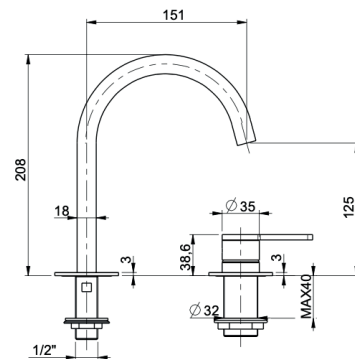

art. 37044

miscelatore lavabo due fori e
scarico clic-clac 1 1/4"
2-hole wash basin mixer
and clic-clac waste 1 1/4"

+ € 8,50 riduzione della portata d'acqua a 6 l/min.

CR cromato	€	630,00
TW total white	€	882,00
TB total black	€	882,00
NB brushed nickel	€	882,00
MN matt brushed nickel	€	1.070,00
RL rame lucido/shiny copper	€	1.070,00
GF graphite	€	1.070,00
MG oro opaco/matt gold	€	1.197,00
WG oro bianco/wwhite gold	€	1.197,00
MC rame opaco/matt copper	€	1.257,00
PVD specificare colore e finitura (vedi pagina introduzione)	€	1.297,00

cartuccia
cartridge **X.2**