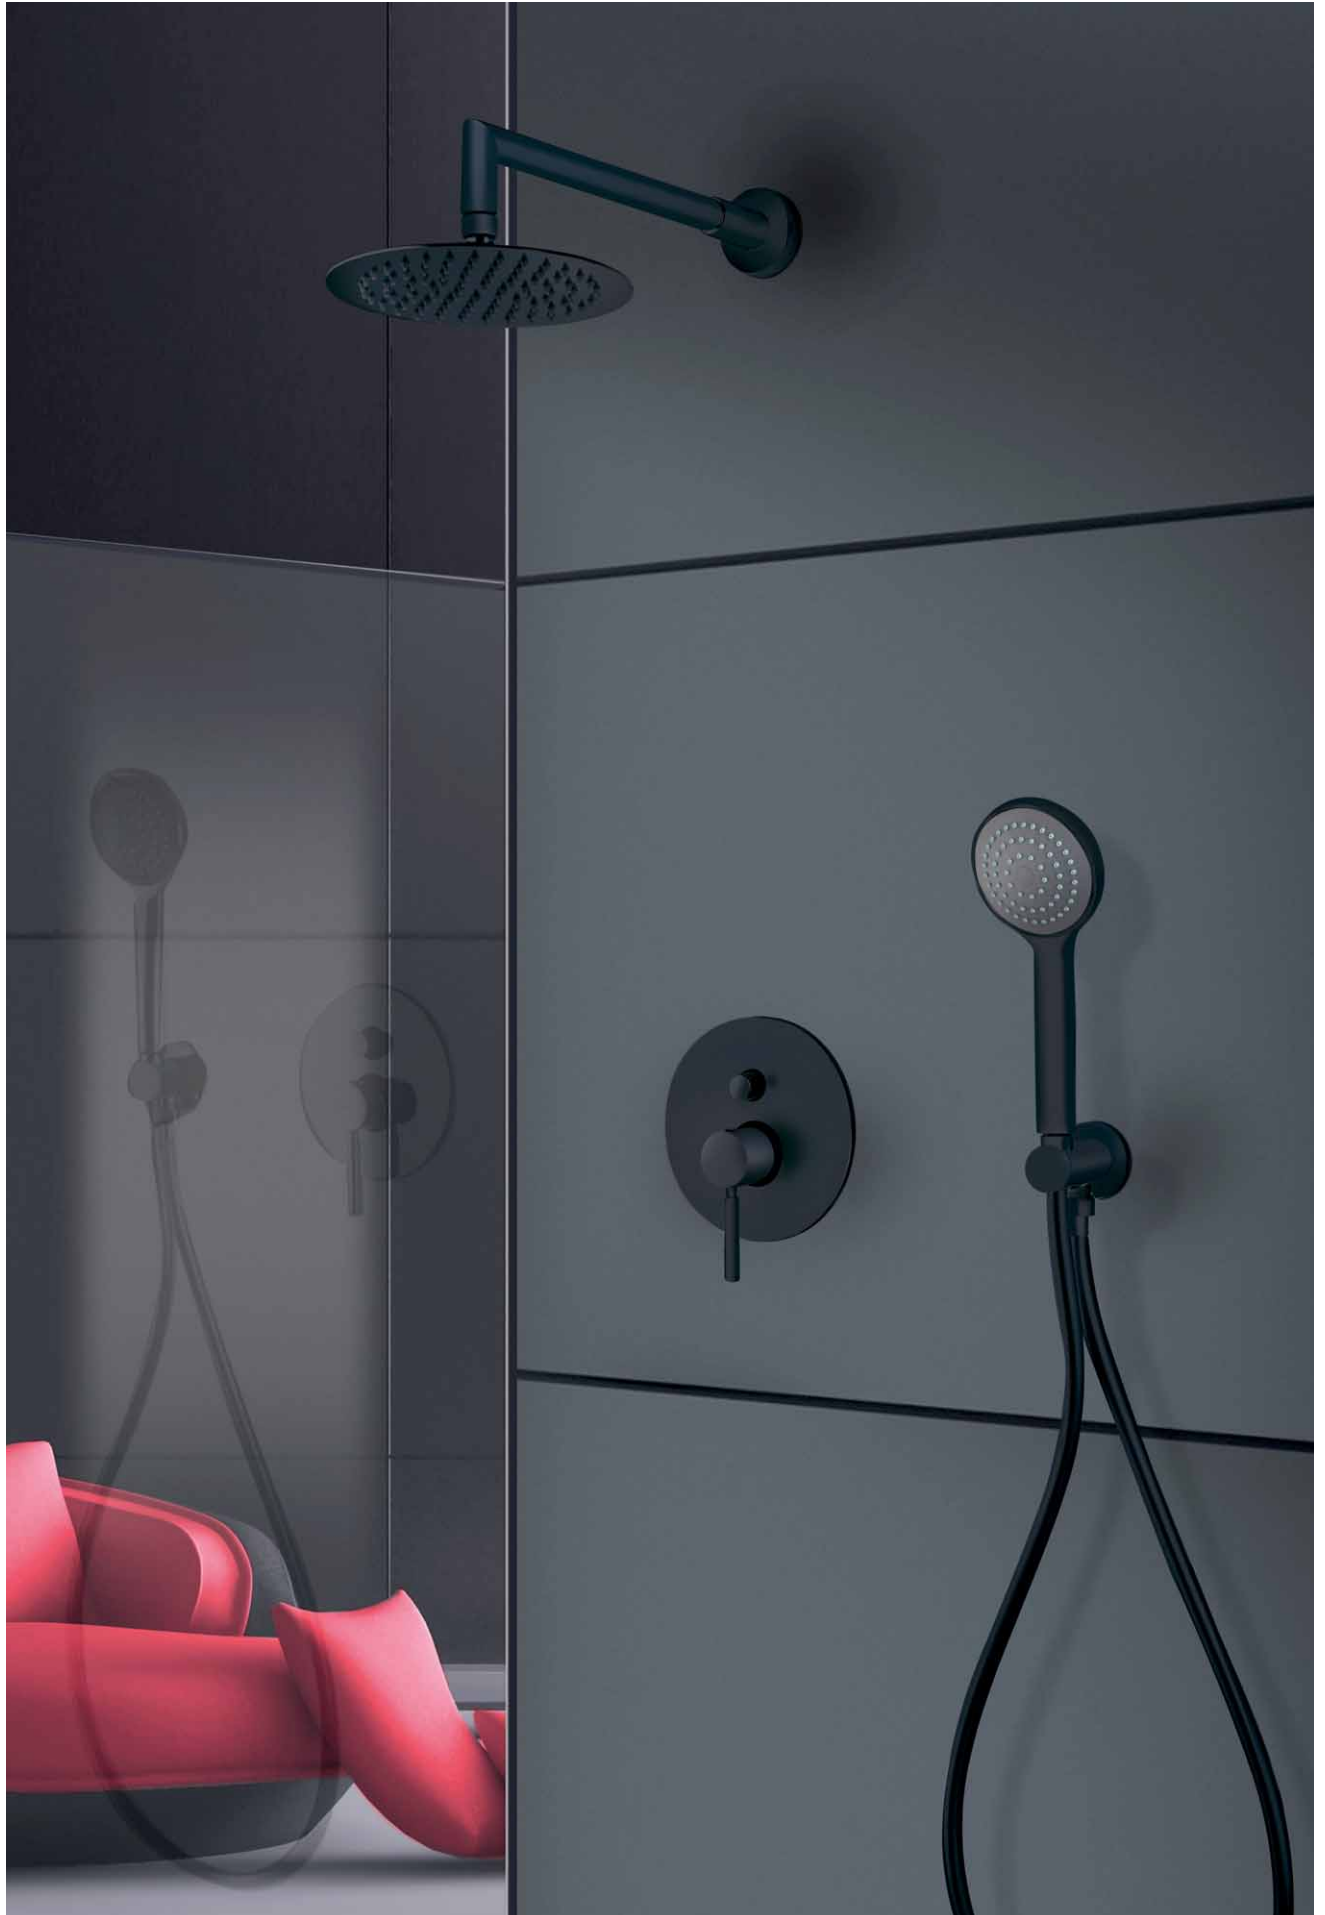

variante con doccia art. 18018 - variant with shower item 18018