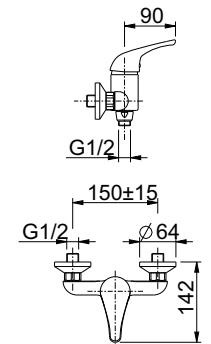

cartuccia
cartridge **A**

leva ondula	€ 192,00
leva pagoda	€ 196,20
leva clinica	€ 201,60
leva focus / ring	€ 197,40