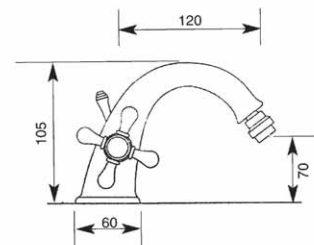

**art. 866**

monoforo bidet
con scarico 1 1/4"
one-hole wash bidet mixer
with pop-up waste 1 1/4"

vitone
headwork **N**

CR cromato	€	288,00
CO cromo oro/chrome gold	€	357,00
OB bianco/oro	€	400,00
VO vecchio ottone/old brass	€	446,00
VO vecchio rame/old copper	€	446,00
VA vecchio argento/old silver	€	575,00
OR oro 24K/gold 24K	€	575,00
OF oro flash/flash gold	€	575,00
ON ottone naturale	€	315,00