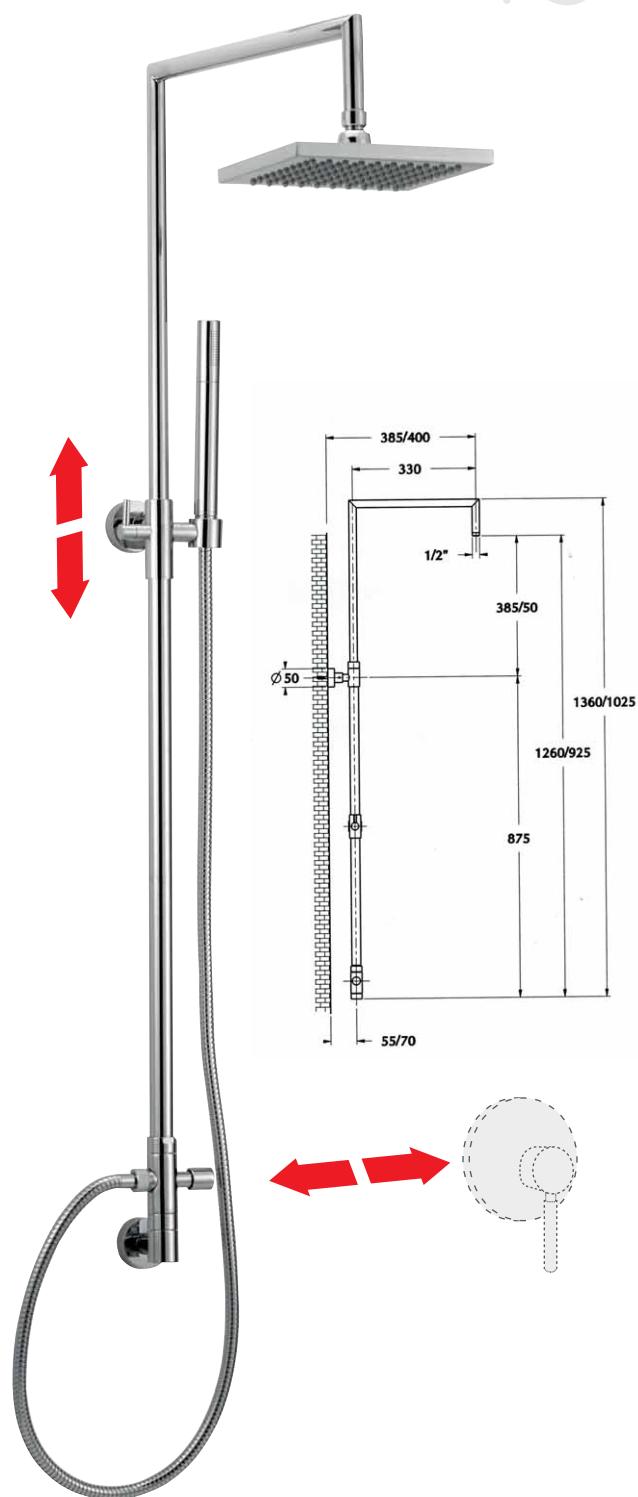

+ € 5,90 riduzione della portata d'acqua a 9 l/min.

art. 10903

PER GRUPPI DOCCIA DA INCASSO
FOR BUILT-IN MIXER

colonna doccia in ottone telescopica e braccio orientabile, con deviatore, presa d'acqua diretta a muro soffione
brass adjustable shower column and revolving arm, with diverter. Direct water connection at wall shower head

soffione
200x200mm € 758,00
300x300mm € 798,00