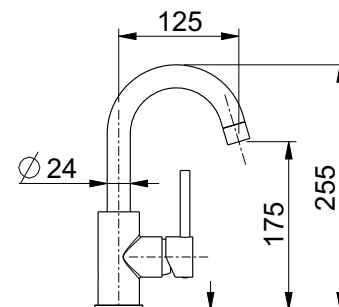

16 pz.

cartuccia
cartridge **D**