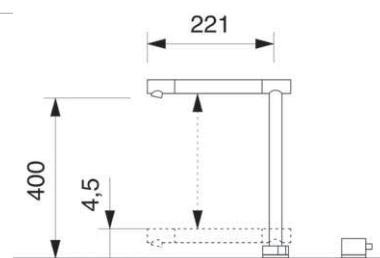

CR cromato/chrome	€ 657,00

cartuccia / cartridge **W**
attacchi flessibili art. 10362 cm. 37