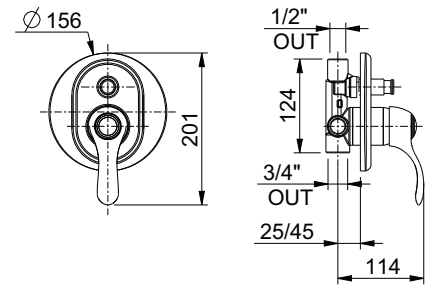

art. 9855

doccia incasso con deviatore
built-in shower mixer with diverter

cartuccia
cartridge **B**

CR cromato	€	173,00
CO cromo oro/chrome gold	€	233,00
VO vecchio ottone/old brass	€	276,00