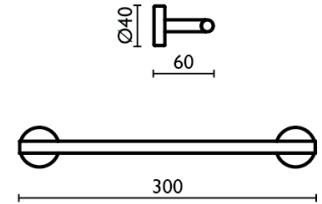

cromo/ chrome € 96,00
 total black € 114,80

16175

Scopino wc d'appoggio
 Free standing toilet brush
 Dimensioni: 376 mm
 Materiale: ottone/brass

cromo/ chrome € 178,50
 total black € 214,20

16104

Porta asciugamani 30 cm
Towel holder 30 cm
Dimensioni: 300X60 mm
Materiale: ottone/brass