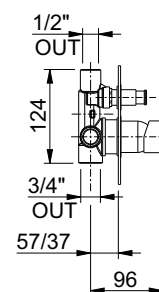

art. 49055QM

doccia incasso con pulsante del
deviatore quadrato e piastra
minimalista
built-in shower mixer with diverter
and square button

CR cromato	€ 262,00
TW total white	€ 427,00
TB total black	€ 427,00
NB brushed nickel	€ 408,00
MN matt brushed nickel	€ 453,00
RL rame lucido/shiny copper	€ 453,00
GF graphite	€ 453,00
MG oro opaco/matt gold	€ 497,00
WG oro bianco/white gold	€ 497,00
MC rame opaco/matt copper	€ 545,00

cartuccia
cartridge **D**