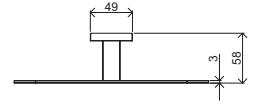

cromo/ chrome € 107,50

394

16064CR

Porta asciugamani
ad anello quadro
Towel square ring
Dimensioni: 58x226 mm
Materiale: zama

cromo/ chrome € 47,90

16063CR

Porta asciugamani a snodo
Jointed towel holder
Dimensioni: 68x195 mm
Materiale: acciaio/zama