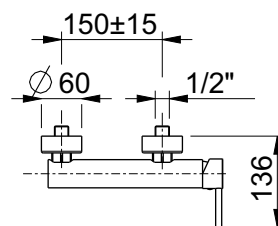

CR cromato	€ 272,00
TW total white	€ 392,00
TB total black	€ 392,00
NB brushed nickel	€ 410,00
MN matt brushed nickel	€ 440,00
RL rame lucido/shiny copper	€ 440,00
GF graphite	€ 440,00
MG oro opaco/matt gold	€ 515,00
WG oro bianco/white gold	€ 515,00
MC rame opaco/matt copper	€ 567,00
PVD specificare colore e finitura (vedi pagina introduzione)	€ 592,00