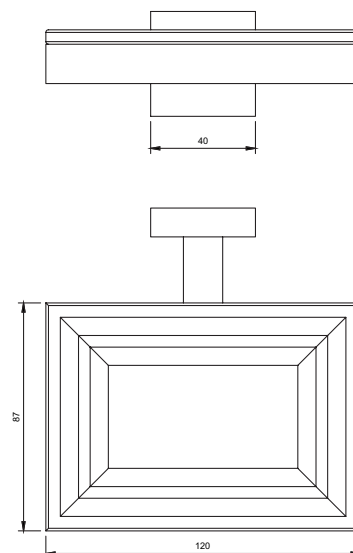

16301

Porta sapone con supporto
Soap dish with holder

Dimensioni: 120x87 mm

Materiale: ottone/brass

cromo/ chrome € 181,70

total black € 227,00