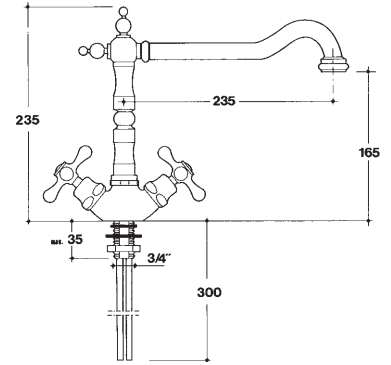

OLD FASHION art. 700

monoforo per lavello
con bocca girevole 360°.

one-hole sink mixer with
360° revolving spout.