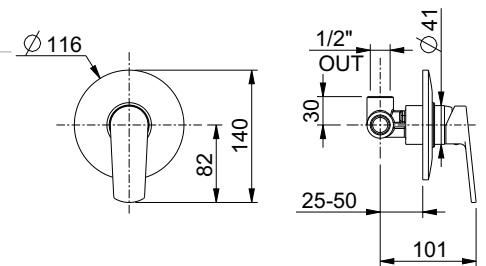

art. 27466

doccia incasso
built-in shower mixer

cartuccia
cartridge **D**

CR cromato	€ 58,00
TW total white	€ 81,00
TB total black	€ 81,00
NB brushed nickel	€ 99,00