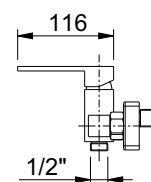

art. 11055Q

parti da incasso per art. 49255QM
built-in spare parts for art. 49255QM

CR cromato	€ 150,00
TW total white	€ 270,00
TB total black	€ 270,00
NB brushed nickel	€ 255,00
MN matt brushed nickel	€ 309,00
RL rame lucido/shiny copper	€ 309,00
GF graphite	€ 309,00
MG oro opaco/matt gold	€ 339,00
WG oro bianco/white gold	€ 339,00
MC rame opaco/matt copper	€ 373,00
PVD specificare colore e finitura (vedi pagina introduzione)	€ 395,00

art. 49219

gruppo doccia esterno senza kit doccia
shower mixer without shower kit

CR cromato	€ 233,50
BO bianco opaco (dettagli cromati)	€ 359,00
NO nero opaco (dettagli cromati)	€ 359,00
NB brushed nickel	€ 373,60
MN matt brushed nickel	€ 443,70
RL rame lucido/shiny copper	€ 443,70
GF graphite	€ 443,70
MG oro opaco/matt gold	€ 485,00
WG oro bianco/white gold	€ 485,00
MC rame opaco/matt copper	€ 534,00
PVD specificare colore e finitura (vedi pagina introduzione)	€ 564,00

cartuccia
cartridge **D**

art. 49218

gruppo doccia esterno con kit doccia
shower mixer with flexible and shower

CR cromato	€ 272,40
BO bianco opaco (dettagli cromati)	€ 416,40
NO nero opaco (dettagli cromati)	€ 416,40
NB brushed nickel	€ 437,00
MN matt brushed nickel	€ 514,00
RL rame lucido/shiny copper	€ 514,00
GF graphite	€ 514,00
MG oro opaco/matt gold	€ 568,00
WG oro bianco/white gold	€ 568,00
MC rame opaco/matt copper	€ 625,00
PVD specificare colore e finitura (vedi pagina introduzione)	€ 655,00

cartuccia
cartridge **G**