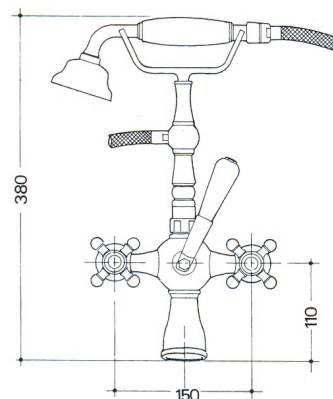

Collezione Swarovski.
Swarovski collection.

art. 7104

gruppo vasca con kit doccia
bath shower mixer with flexible
and shower

vitone
headwork L

CR cromato	€	665,00	€	895,00
CO cromo oro/chrome gold	€	761,00	€	991,00
VA vecchio argento/old silver	€	1.002,00	€	1.232,00
VO vecchio ottone/old brass	€	830,00	€	1.060,00
VR vecchio rame/old copper	€	830,00	€	1.060,00
OR oro 24K/gold 24K	€	1.104,00	€	1.334,00