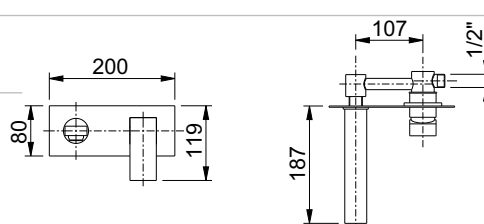

art. 49254

gruppo lavabo a parete
built-in wash basin mixer