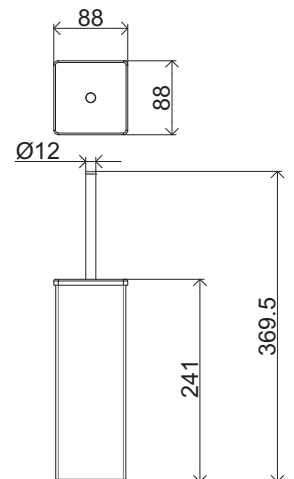

cromo/ chrome € 65,70
nero opaco € 77,80