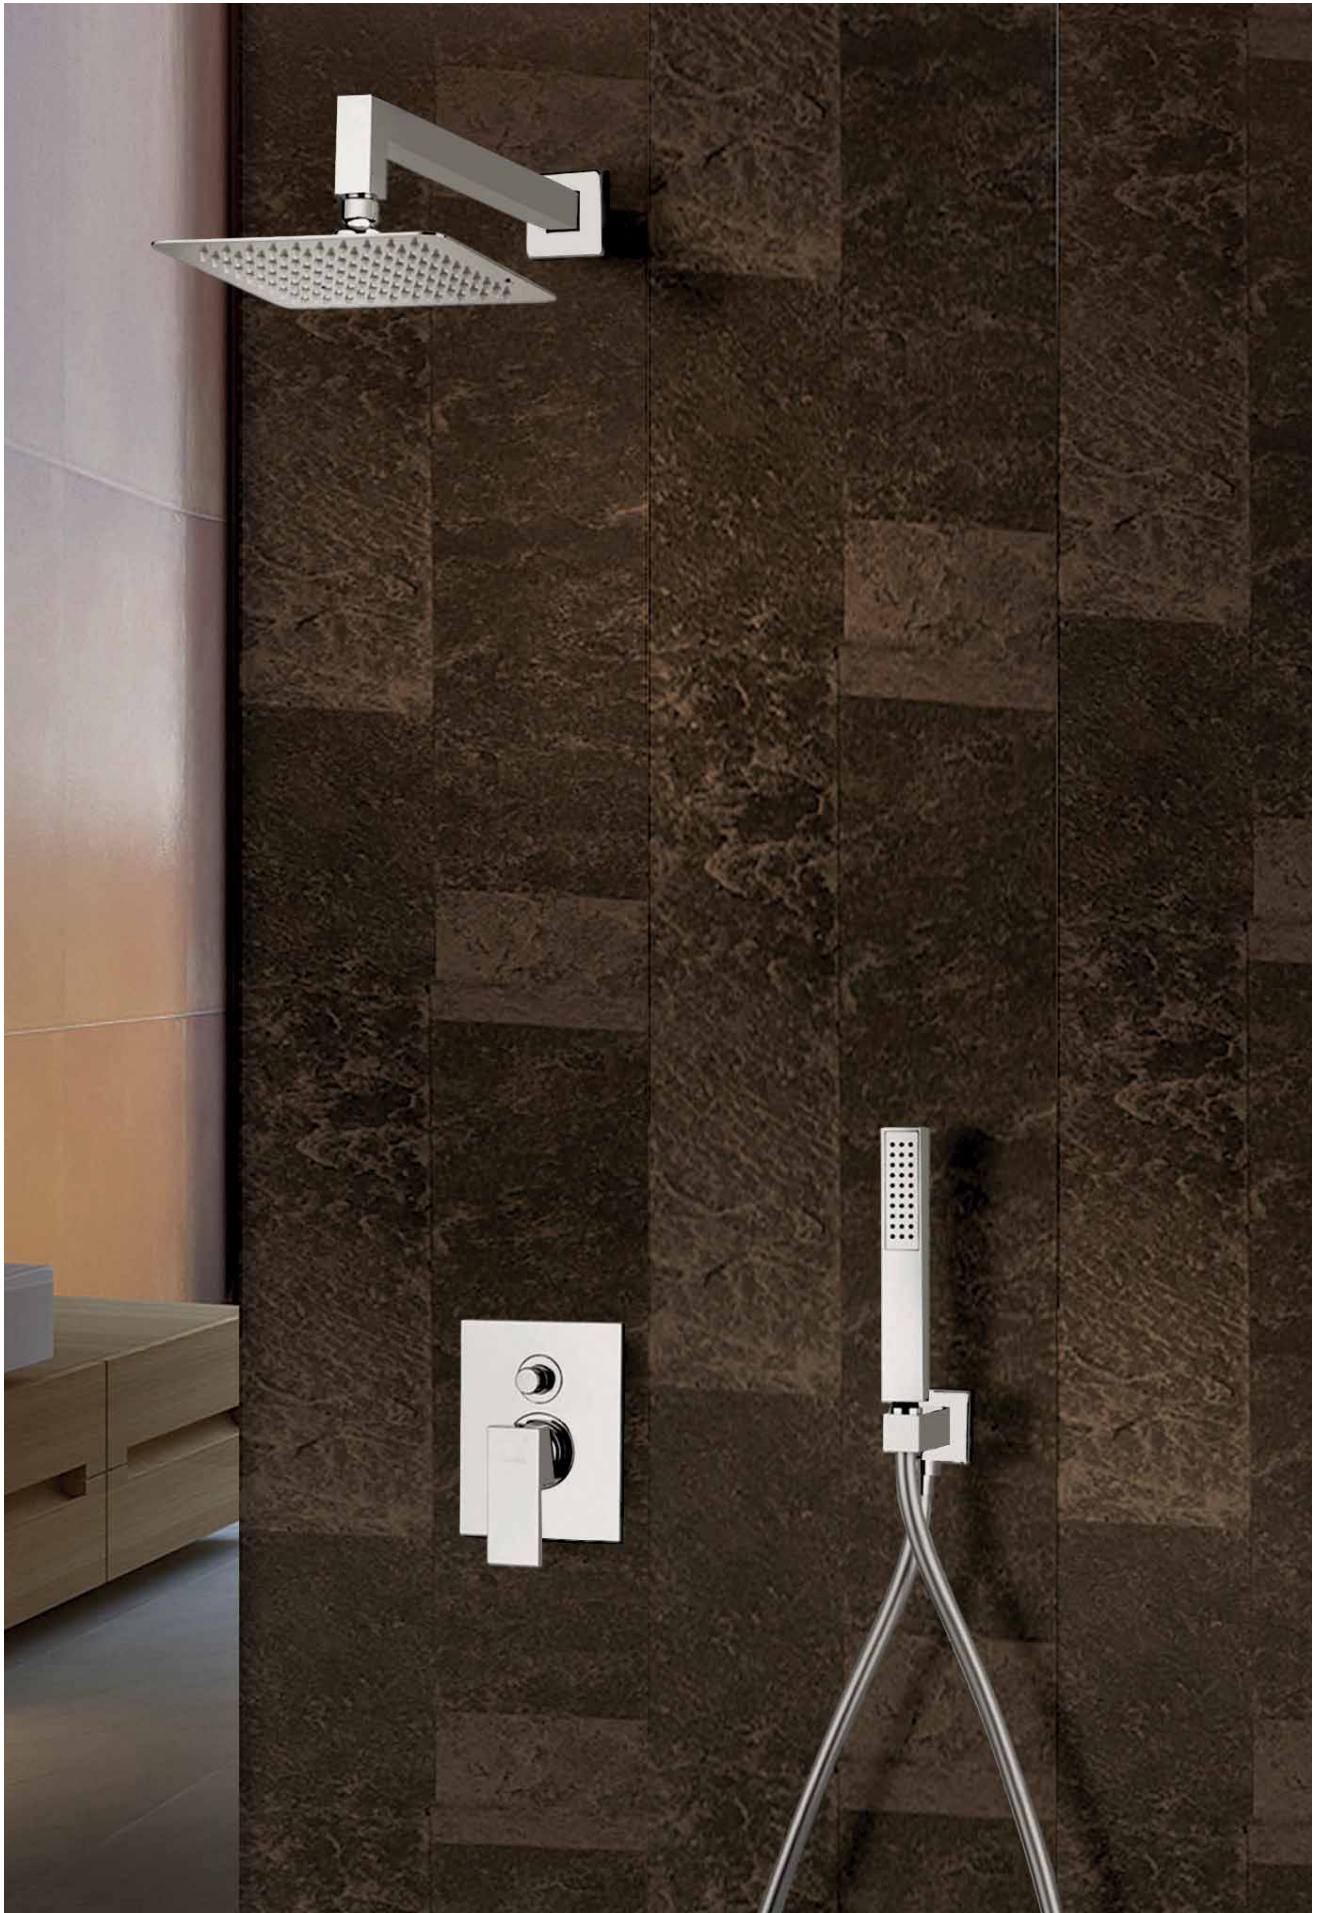

kit doccia composto da: art. 10247 - 18014 - 10761 - 10104 - 42955M