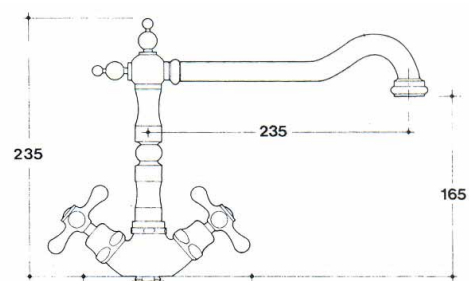

CR cromato	€	298,00	€	528,00
CO cromo oro/chrome gold	€	314,00	€	544,00
VA vecchio argento/old silver	€	339,00	€	569,00
VO vecchio ottone/old brass	€	325,00	€	555,00
VR vecchio rame/old copper	€	325,00	€	555,00
OR oro 24K/gold 24K	€	379,00	€	609,00

Swarovski