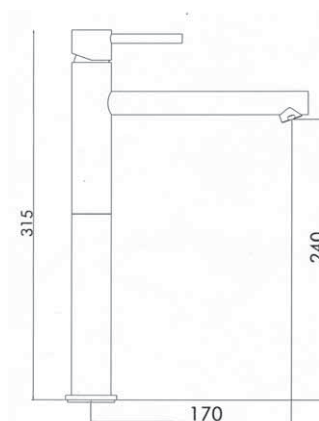

66

linea DOMUS

art. 27528

monoforo lavabo con scarico da 1 1/4"
one-hole wash basin mixer with 1 1/4"
pop-up waste

cartuccia
cartridge **H**

+ € 8,50 riduzione della portata d'acqua a 6 l/min.

CR cromato	€ 217,00	€ 241,00
TW total white	€ 310,00	€ 346,00
TB total black	€ 310,00	€ 346,00
NB brushed nickel	€ 347,00	€ 389,00
MN matt brushed nickel	€ 378,00	€ 426,00
RL rame lucido/shiny copper	€ 378,00	€ 426,00
GF graphite	€ 378,00	€ 426,00
MG oro opaco/matt gold	€ 412,00	€ 462,00
WG oro bianco/white gold	€ 412,00	€ 462,00
MC rame opaco/matt copper	€ 453,00	€ 503,00
PVD specificare colore e finitura (vedi pagina introduzione)	€ 483,00	€ 533,00

scarico clic-clac
clic-clac waste

art. 27529

monoforo lavabo alto
con scarico clic-clac da 1 1/4"
one-hole high wash basin mixer
with 1 1/4" clic-clac pop-up waste

cartuccia
cartridge **H**

+ € 8,50 riduzione della portata d'acqua a 6 l/min.

CR cromato	€ 307,00
TW total white	€ 442,00
TB total black	€ 442,00
NB brushed nickel	€ 492,00
MN matt brushed nickel	€ 537,00
RL rame lucido/shiny copper	€ 537,00
GF graphite	€ 537,00
MG oro opaco/matt gold	€ 584,00
WG oro bianco/white gold	€ 584,00
MC rame opaco/matt copper	€ 643,00
PVD specificare colore e finitura (vedi pagina introduzione)	€ 675,00

art. 27532

monoforo bidet con scarico 1 1/4"
one-hole bidet mixer
with 1 1/4" pop-up waste

cartuccia
cartridge **H**

CR cromato	€ 217,00	€ 241,00
TW total white	€ 310,00	€ 346,00
TB total black	€ 310,00	€ 346,00
NB brushed nickel	€ 347,00	€ 389,00
MN matt brushed nickel	€ 378,00	€ 426,00
RL rame lucido/shiny copper	€ 378,00	€ 426,00
GF graphite	€ 378,00	€ 426,00
MG oro opaco/matt gold	€ 412,00	€ 462,00
WG oro bianco/white gold	€ 412,00	€ 462,00
MC rame opaco/matt copper	€ 453,00	€ 503,00
PVD specificare colore e finitura (vedi pagina introduzione)	€ 483,00	€ 533,00