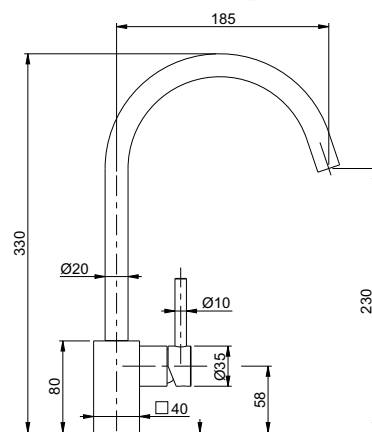

DAIQUIRI art. 7788

monocomando per
lavello con bocca girevole 360°
foratura del lavello ø 35 mm

one-lever sink mixer with
360° revolving spout

+ € 8,50 riduzione della
portata d'acqua a 6 l/min.

CR cromato/chrome	€ 317,00
BN brushed nickel	€ 429,00
GF grafite/graphite	€ 539,00
GRC finitura granito/granite finish con doccia cromata	€ 408,00
GRA finitura granito/granite finish	€ 429,00
MN matt brushed nickel	€ 539,00
NO nero opaco/matt black	€ 412,00
BO bianco opaco/matt white	€ 412,00
WG oro bianco/white gold	€ 603,00
MG oro opaco/matt gold	€ 603,00
RL rame lucido/shiny copper	€ 539,00
MC rame opaco/matt copper	€ 664,00
PVD specificare colore e finitura (vedi pagina introduzione)	€ 704,00

ES

energy saving

cartuccia / cartridge **ES.Y**

attacchi flessibili art. 10363+10364 cm. 40

MARCEL art. 7760

monocomando per
lavello con bocca girevole 360°
foratura del lavello ø 35 mm

one-lever sink mixer with
360° revolving spout.

+ € 8,50 riduzione della
portata d'acqua a 6 l/min.

CR cromato/chrome	€ 161,00
BN brushed nickel (vedi foto-see picture)	€ 228,00
GF grafite/graphite	€ 278,00
GRA finitura granito/granite finish	€ 228,00
MN matt brushed nickel	€ 278,00
NO nero opaco/matt black	€ 214,00
BO bianco opaco/matt white	€ 214,00
WG oro bianco/white gold	€ 310,00
MG oro opaco/matt gold	€ 310,00
RL rame lucido/shiny copper	€ 278,00
MC rame opaco/matt copper	€ 341,00
PVD specificare colore e finitura (vedi pagina introduzione)	€ 381,00