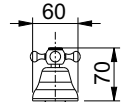

linea CHÉRIE

145

art. 1828

batteria lavabo con scarico 1" o 1 1/4"
3-hole wash basin mixer
with pop-up waste 1" or 1 1/4"

vitone
headwork **10477/4**

CR cromato € 189,00
CO cromo oro/chrome gold € 253,00
VO vecchio ottone/old brass € 279,00

art. 1832

combinazione bidet
con scarico 1" o 1 1/4"
3-hole bidet mixer
with pop-up waste 1" or 1 1/4"