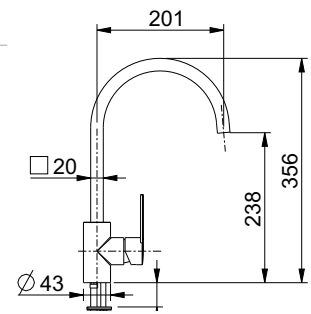

+ € 8,50 riduzione della
portata d'acqua a 6 l/min.

CR cromato/chrome	€ 193,70
BN brushed nickel	€ 259,00
GF grafite/graphite	€ 326,00
GRA finitura granito/granite finish	€ 259,00
MN matt brushed nickel	€ 326,00
NO nero opaco/matt black	€ 227,00
BO bianco opaco/matt white	€ 227,00
WG oro bianco/white gold	€ 366,00
MG oro opaco/matt gold	€ 366,00
RL rame lucido/shiny copper	€ 326,00
MC rame opaco/matt copper	€ 403,00
PVD specificare colore e finitura (vedi pagina introduzione)	€ 443,00

supplemento per basetta
in ottone cromata + € 8,30

extra charge for chrome plated
brass base ring + € 8,30

ES

energy saving

cartuccia / cartridge **ES.D**

attacchi flessibili art. 10362 cm. 37