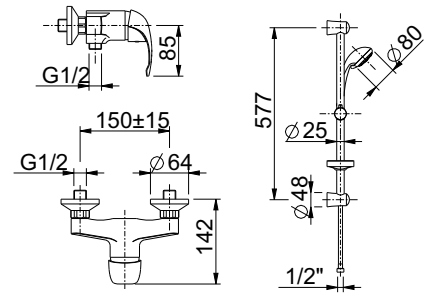

art. 26517

gruppo doccia esterno
con doccia saliscendi
shower mixer with sliding shower

cartuccia
cartridge **B**

leva Squalo
leve Profil, Flat, Jump

€ 175,00
€ 179,80