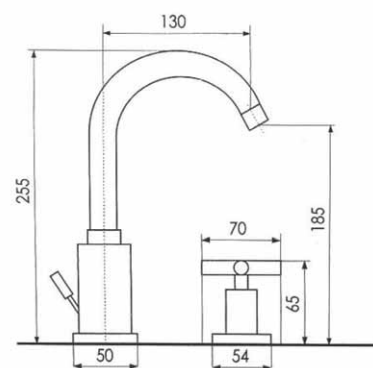

vitone
headwork **M**

CR cromato

€ 335,00

art. 8128

batteria lavabo
con scarico 1 1/4"
3-hole wash basin mixer
with pop-up waste 1 1/4"

+ € 8,50 riduzione della portata d'acqua a 6 l/min.

vitone
headwork **M**