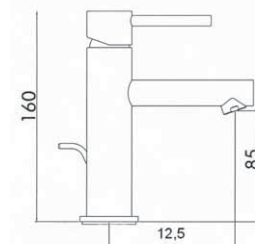

scarico clic-clac
clic-clac waste

art. 27529

monoforo lavabo alto
con scarico clic-clac da 1 1/4"
one-hole high wash basin mixer
with 1 1/4" clic-clac pop-up waste