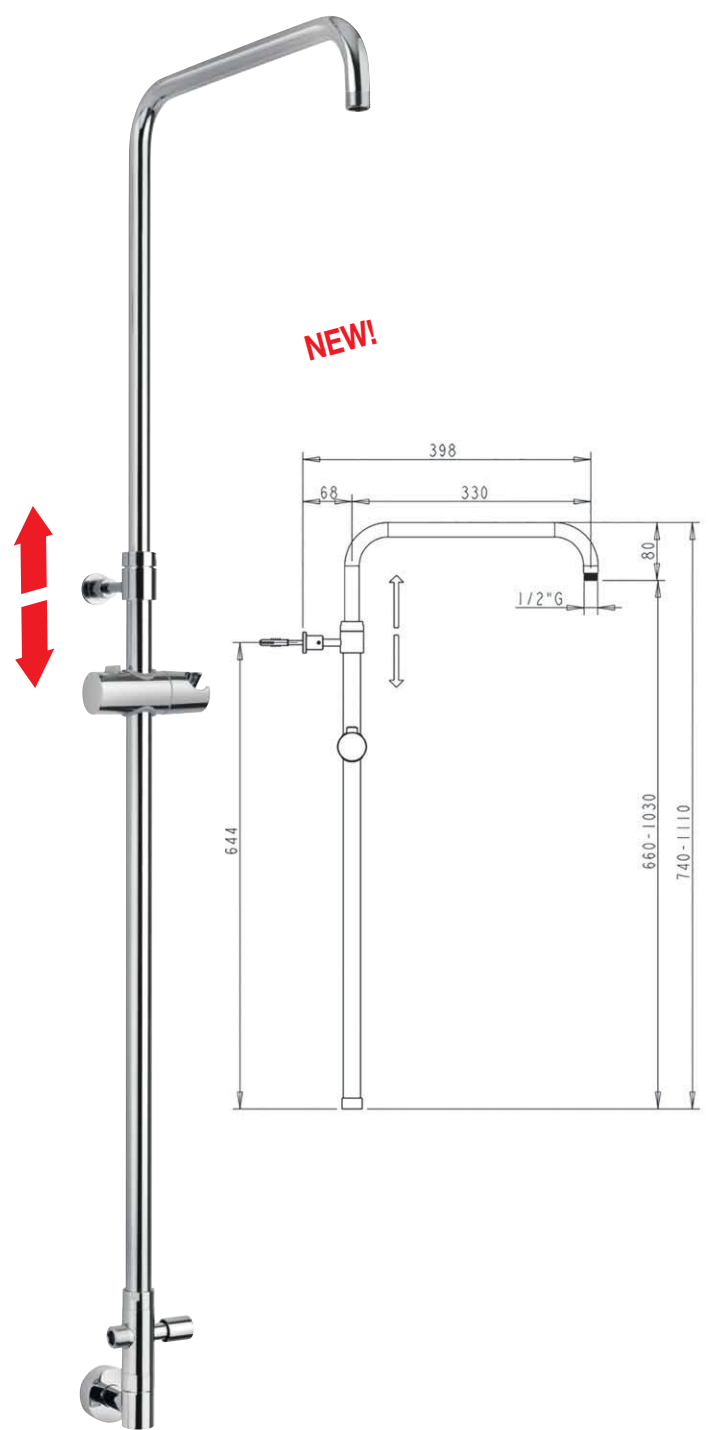

+ € 5,90 riduzione della portata d'acqua a 9 l/min.

art. 10948

PER GRUPPI DOCCIA DA INCASSO
FOR BUILT-IN MIXER

colonna doccia in ottone telescopica e braccio orientabile con deviatore, presa acqua diretta a muro, **SOLUZIONE CORTA**

cromato € 275,00