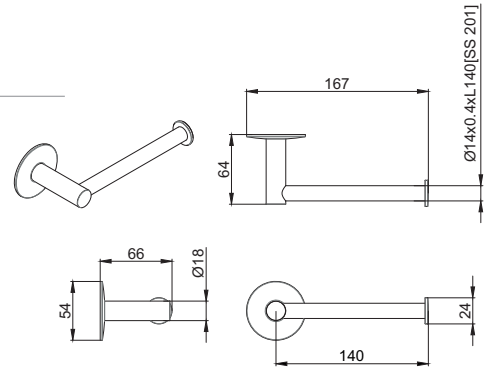

384

16056CR

Porta rotolo
Toilet paper holder
Dimensioni: 167x64 mm / Ø 14
Materiale: zama

cromo/ chrome € 28,70
nero opaco € 35,60