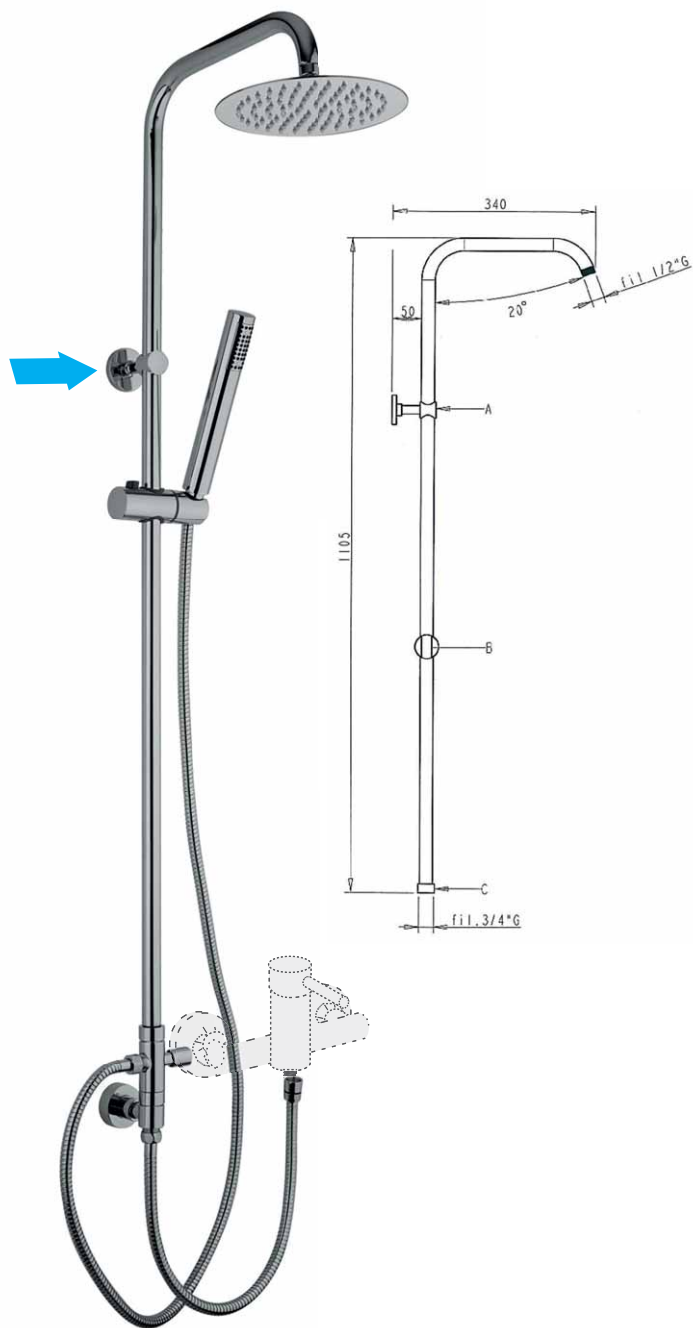

+ € 5,90 riduzione della portata d'acqua a 9 l/min.

art. 10932

PER GRUPPI DOCCIA ESTERNI
FOR EXTERNAL MIXERS

colonna doccia in acciaio con attacco superiore regolabile e braccio orientabile, con deviatore soffione ø 200mm

stainless steel shower column with adjustable bracket and revolving arm, with diverter ø 200mm shower head

soffione		cromato	nero opaco
ø 200mm	€	309,00	948,00
ø 300mm	€	349,00	988,00

+ € 5,90 riduzione della portata d'acqua a 9 l/min.

art. 10825

colonna doccia in acciaio con attacco superiore regolabile e braccio orientabile, con deviatore soffione completo di gruppo doccia esterno **termostatico** interasse 150 mm

stainless steel shower column with adjustable bracket and revolving arm, with diverter shower head and external **thermostatic** shower mixer, wheelbase 150 mm

soffione		
ø 200mm	€	412,00
ø 300mm	€	452,00