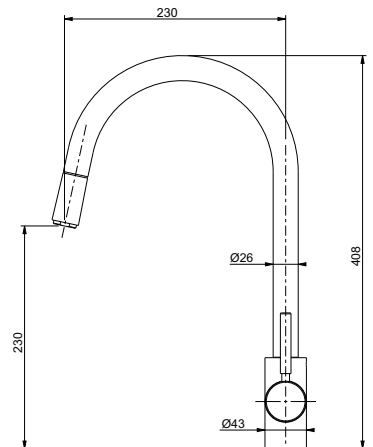

FRED art. 7790

monocomando per lavello
con doccia estraibile
monogetto in abs,
con bocca girevole
foratura del lavello ø 35 mm

one-lever sink mixer
with shower.

+ € 8,50 riduzione della
portata d'acqua a 6 l/min.

CR cromato/chrome	€ 252,00
BN brushed nickel	€ 342,00
GRA finitura granito/granite finish con doccia cromata	€ 342,00
NO nero opaco doccetta cromata/matt black	€ 328,00
BO bianco opaco doccetta cromata/matt white	€ 328,00
WG oro bianco/white gold	€ 479,00
RL rame lucido/shiny copper	€ 429,00

cartuccia / cartridge **ES.D**

attacchi flessibili art. 10363+10364 cm. 40