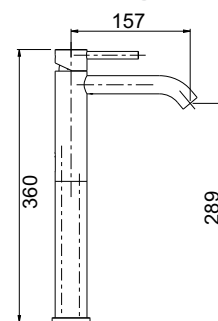

linea JACKIE

9 pz.

cartuccia
cartridge **G.2**

art. 27729L

lavabo alto con prolunga cm. 18 (altezza totale cm. 36), bocca interasse cm 15,7 e scarico 1 1/4"
high wash basin mixer, cm. 18 extension, with pop-up waste 1 1/4" and cm. 15,7 spout

+ € 8,50 riduzione della portata d'acqua a 6 l/min.

art. 27729LSC
scarico clic-clac
clic-clac waste

CR cromato	€ 297,00	€ 321,00
TW total white	€ 426,00	€ 462,00
TB total black	€ 426,00	€ 462,00
NB brushed nickel	€ 475,00	€ 517,00
MN matt brushed nickel	€ 519,00	€ 567,00
RL rame lucido/shiny copper	€ 519,00	€ 567,00
GF graphite	€ 519,00	€ 567,00
MG oro opaco/matt gold	€ 563,00	€ 613,00
WG oro bianco/white gold	€ 563,00	€ 613,00
MC rame opaco/matt copper	€ 620,00	€ 670,00
PVD specificare colore e finitura (vedi pagina introduzione)	€ 670,00	€ 720,00

art. 27732

bidet con scarico 1 1/4"
bidet mixer with pop-up waste 1 1/4"

+ € 8,50 riduzione della portata d'acqua a 6 l/min.

art. 27732SC
scarico clic-clac
clic-clac waste

CR cromato	€ 204,00	€ 228,00
TW total white	€ 265,00	€ 328,00
TB total black	€ 265,00	€ 328,00
NB brushed nickel	€ 292,00	€ 334,00
MN matt brushed nickel	€ 347,00	€ 395,00
RL rame lucido/shiny copper	€ 347,00	€ 395,00
GF graphite	€ 347,00	€ 395,00
MG oro opaco/matt gold	€ 388,00	€ 438,00
WG oro bianco/white gold	€ 388,00	€ 438,00
MC rame opaco/matt copper	€ 427,00	€ 477,00
PVD specificare colore e finitura (vedi pagina introduzione)	€ 464,00	€ 514,00

16 pz.

cartuccia
cartridge **G.2**

art. 27764

miscelatore lavabo con bocca girevole e scarico 1 1/4"
wash-basin mixer with swinging spout, pop-up waste 1 1/4"

+ € 8,50 riduzione della portata d'acqua a 6 l/min.