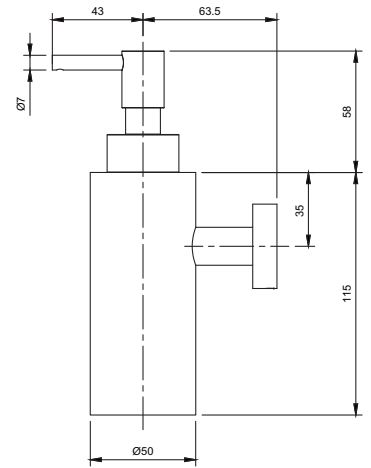

16171

Porta spazzolini con supporto
Toothbrush holder with holder
Dimensioni: 122 mm
Materiale: ottone/brass

cromo/ chrome € 116,70
total black € 139,20

16172

Appendiabiti
Hook
Dimensioni: 46,5 mm
Materiale: ottone/brass