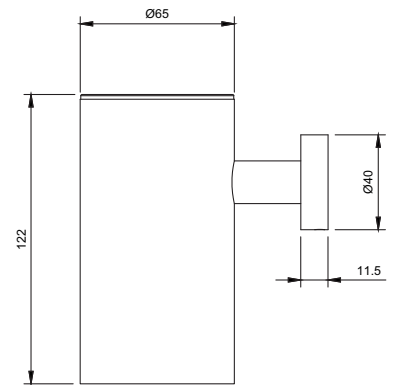

16171

Porta spazzolini con supporto
Toothbrush holder with holder
Dimensioni: 122 mm
Materiale: ottone/brass

cromo/ chrome € 116,70
total black € 139,20

16172

Appendiabiti
Hook
Dimensioni: 46,5 mm
Materiale: ottone/brass