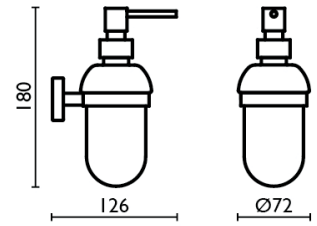

16215AC

Porta spazzolini con supporto
Toothbrush holder with holder
Dimensioni: 103x88 mm
Materiale: vetro satinato/acciaio Inox 304
Finitura: acciaio inox 304

€ 124,90