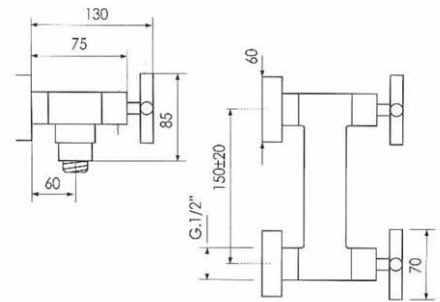

vitone
headwork **M**

CR cromato

€ 492,00

art. 8118

gruppo doccia esterno
con kit doccia
shower mixer with shower kit

vitone
headwork **M**

CR cromato

€ 463,00