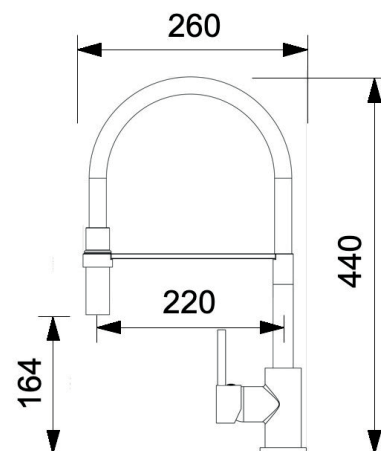

CR cromato/chrome

€ 204,00

BN brushed nickel

€ 319,00

GF grafite/graphite **con doccia cromata**

€ 374,00

GRA finitura granito/granite finish
con doccia cromata

€ 319,00

MN matt brushed nickel

€ 374,00

NO nero opaco/matt black

€ 286,00

BO bianco opaco/matt white

€ 286,00

MG oro opaco/matt gold

€ 429,00

RL rame lucido/shiny copper

€ 374,00

MC rame opaco/matt copper

€ 472,00

cartuccia / cartridge **ES.D**

attacchi flessibili art. 10362 cm. 37