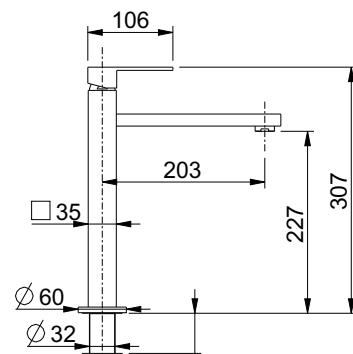

MANHATTAN art. 49075

monocomando per lavello
girevole
foratura del lavello $\varnothing$ 35 mm

one-lever sink mixer.

+ € 8,50 riduzione della portata d'acqua a 6 l/min.

CR cromato/chrome	€ 369,00
BN brushed nickel	€ 552,00
GF grafite/graphite	€ 671,00
GRA finitura granito/granite finish	€ 552,00
MN matt brushed nickel	€ 671,00
NO nero opaco/matt black	€ 516,00
BO bianco opaco/matt white	€ 516,00
WG oro bianco/white gold	€ 738,00
MG oro opaco/matt gold	€ 738,00
RL rame lucido/shiny copper	€ 671,00
MC rame opaco/matt copper	€ 813,00

cartuccia / cartridge **G**
attacchi flessibili art. 10362 cm. 37

LIFT art. 1200

monocomando lavello
sottofinestra ad altezza
regolabile fino ad un'altezza
massima di 400 mm
e minima di 45 mm,
miscelatore a comando remoto
foratura del lavello $\varnothing$ 35 mm

one - lever sink mixer
adjustable height up to 400 mm,
minimum height 45 mm,
remote-controlled mixer.

+ € 8,50 riduzione della portata d'acqua a 6 l/min.