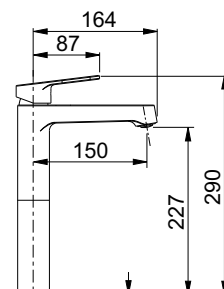

+ € 8,50 riduzione della portata d'acqua a 6 l/min.

12 pz.

cartuccia
cartridge **C2**

CR cromato	€ 114,00
TW total white	€ 204,00
TB total black	€ 204,00
NB brushed nickel	€ 233,00

art. 21029

lavabo alto con prolunga cm. 12
(altezza totale cm. 29), bocca
interasse cm. 15 e scarico 1 1/4"
clic-clac
high wash basin mixer
with clic-clac waste 1 1/4",
cm. 12 extension