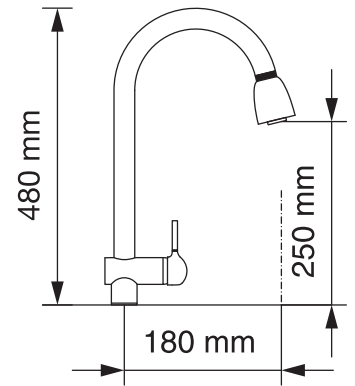

ES

energy saving

FLEX art. 590

monocomando lavello
con doccia estraibile a 2 getti
in abs, bocca girevole
foratura del lavello $\varnothing$ 35 mm

one-lever sink mixer
with 2 jet abs shower.

CR cromato/chrome

€ 313,00

cartuccia / cartridge **ES.B**

attacchi flessibili art. 10363+10364 cm. 40

ARCADIA art. 7793

monocomando lavello
con doccia estraibile a 2 getti
in ottone, bocca girevole
foratura del lavello $\varnothing$ 35 mm

one-lever sink mixer
with 2 jet abs shower.

ES

energy saving

CR cromato/chrome

€ 358,00

BN brushed nickel

€ 484,00

VO vecchio ottone/old brass

€ 597,00

VR vecchio rame/old copper

€ 597,00

VA vecchio argento/old silver

€ 650,00

WG oro bianco/white gold

€ 681,00

MG oro opaco/matt gold

€ 681,00

RL Rame lucido/shiny copper

€ 609,00

MC rame opaco/matt copper

€ 749,00

cartuccia / cartridge **ES.D**

attacchi flessibili art. 10363+10364 cm. 40