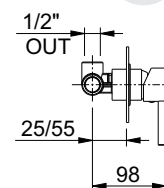

linea DOMUS

67

art. 27566

doccia incasso
built-in shower mixer

cartuccia
cartridge **D**

CR cromato	€ 135,60
TW total white	€ 202,00
TB total black	€ 202,00
NB brushed nickel	€ 217,00
MN matt brushed nickel	€ 238,00
RL rame lucido/shiny copper	€ 238,00
GF graphite	€ 238,00
MG oro opaco/matt gold	€ 258,00
WG oro bianco/white gold	€ 258,00
MC rame opaco/matt copper	€ 284,00
PVD specificare colore e finitura (vedi pagina introduzione)	€ 324,00

art. 27555

doccia incasso con deviatore
built-in shower mixer with diverter