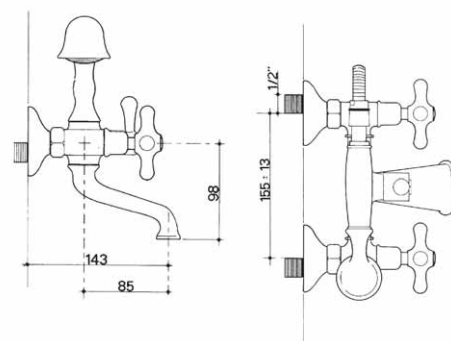

vitone
headwork **N**

CR cromato	€ 359,00
CO cromo oro/chrome gold	€ 464,00
OB bianco/oro	€ 505,00
VO vecchio ottone/old brass	€ 565,00
VO vecchio rame/old copper	€ 565,00
VA vecchio argento/old silver	€ 767,00
OR oro 24K/gold 24K	€ 767,00
OF oro flash/flash gold	€ 767,00
ON ottone naturale	€ 395,00