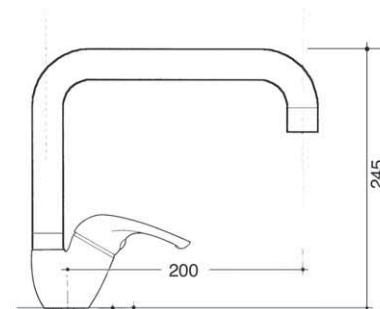

ONDINE PLUS art. 8420B

monocomando per lavello
con bocca girevole 360°
foratura del lavello ø 35 mm

one-lever sink mixer with
tube spout, and 360°
revolving spout.