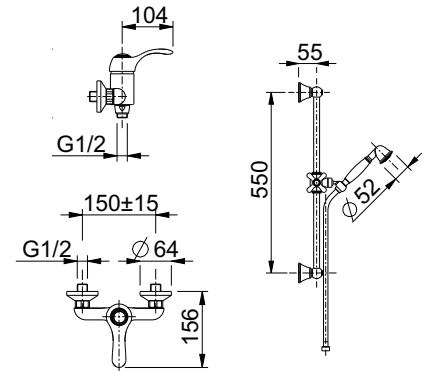

linea DUNE

art. 9817

gruppo doccia esterno
con doccia saliscendi
shower mixer with sliding shower

cartuccia
cartridge **A**

CR cromato	€	456,00
CO cromo oro/chrome gold	€	588,00
VO vecchio ottone/old brass	€	791,00