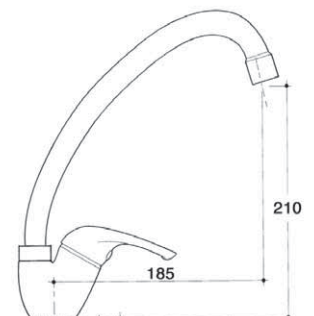

ONDINE art. 8120D

monocomando per lavello
con bocca girevole 360°
foratura del lavello ø 35 mm

one-lever sink mixer with
j-spout with 360° revolving spout.