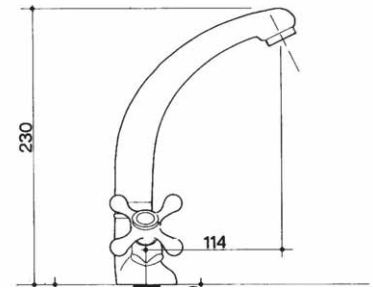

vitone
headwork **N**

CR cromato	€ 209,00
CO cromo oro/chrome gold	€ 257,00
OB bianco/oro	€ 293,00
VO vecchio ottone/old brass	€ 381,00
VO vecchio rame/old copper	€ 381,00
VA vecchio argento/old silver	€ 492,00
OR oro 24K/gold 24K	€ 492,00
OF oro flash/flash gold	€ 492,00