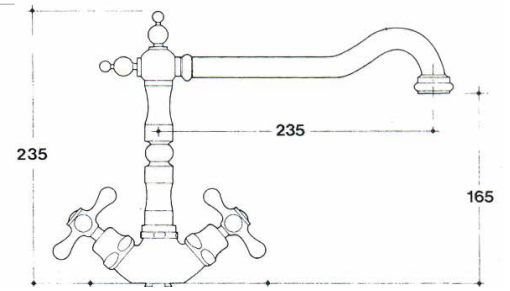

CR cromato	€ 257,00
CO cromo oro/chrome gold	€ 274,00
VA vecchio argento/old silver	€ 298,00
VO vecchio ottone/old brass	€ 284,00
VR vecchio rame/old copper	€ 284,00
OR oro 24K/gold 24K	€ 337,00