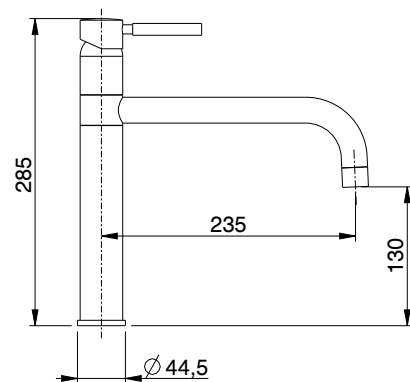

ESPRIT art. 7100

monocomando lavello
con bocca girevole 360°
foratura del lavello ø 35 mm

sink mixer with flexible pipes with
360° revolving spout.

+ € 8,50 riduzione della
portata d'acqua a 6 l/min.

CR cromato/chrome
BN brushed nickel

€ 182,00
€ 236,00

cartuccia / cartridge **D**
attacchi flessibili art. 10362 cm. 50

PITAGORA art. 4770

monocomando per lavello
con bocca girevole 360°
foratura del lavello ø 35 mm

one-lever sink mixer with
360° revolving spout.

+ € 8,50 riduzione della
portata d'acqua a 6 l/min.

CR cromato/chrome
VB vintage black

€ 135,00
€ 199,00

cartuccia / cartridge **D**
attacchi flessibili art. 10362 cm. 37