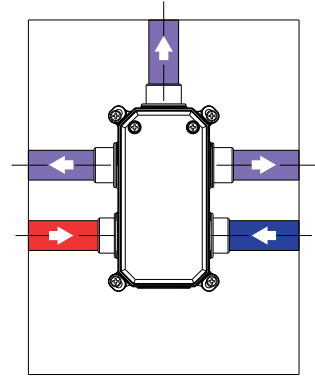

vitone
headwork **R**

**art. 50**

rubinetto da incasso
built-in stop-cock

CR cromato

€ 29,90

 64 pz.

vitone
headwork **S**

BOX SYSTEM