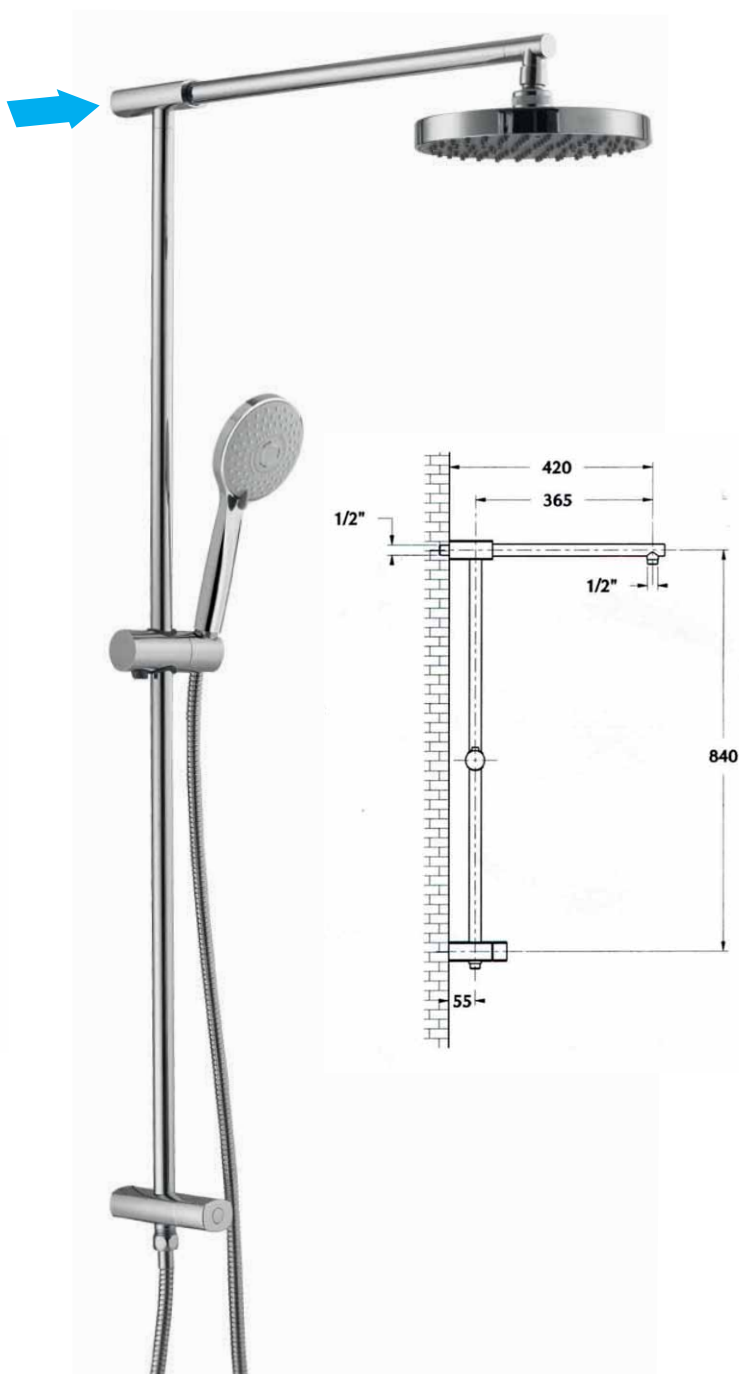

+ € 5,90 riduzione della portata d'acqua a 9 l/min.

art. 10920

colonna doccia **con presa acqua dall'alto**
shower column **with upper water inlet**

CR cromato € 818,00