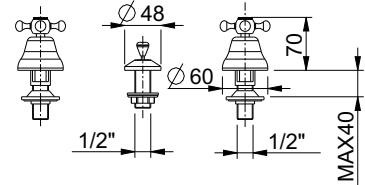

art. 1832

combinazione bidet
con scarico 1" o 1 1/4"
3-hole bidet mixer
with pop-up waste 1" or 1 1/4"

vitone
headwork **10477/4**

CR cromato € 134,00
CO cromo oro/chrome gold € 181,00
VO vecchio ottone/old brass € 202,00