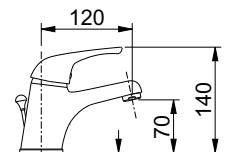

art. 20005

gruppo vasca con kit doccia
bath shower mixer with shower kit

12 pz.
cartuccia
cartridge **A**

leva ondula	€ 137,00
leva pagoda	€ 141,20
leva clinica	€ 146,60
leva focus / ring	€ 142,40

art. 20003

gruppo vasca senza kit doccia
bath shower mixer without shower kit

cartuccia
cartridge **A**

leva ondula	€ 125,00
leva pagoda	€ 129,20
leva clinica	€ 134,60
leva focus / ring	€ 130,40

art. 20028

lavabo con scarico 1 1/4"
wash basin mixer with pop-up waste 1 1/4"

16 pz.
cartuccia
cartridge **A**

leva ondula	€ 105,00
leva pagoda	€ 109,20
leva clinica	€ 114,60
leva focus / ring	€ 110,40