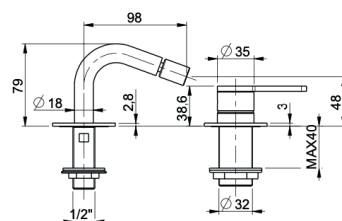

art. 37047

miscelatore bidet due fori e
scarico clic-clac 1 1/4"
2-hole wash bidet mixer
and clic-clac waste 1 1/4"

+ € 8,50 riduzione della portata d'acqua a 6 l/min.

CR cromato	€	630,00
TW total white	€	882,00
TB total black	€	882,00
NB brushed nickel	€	882,00
MN matt brushed nickel	€	1.070,00
RL rame lucido/shiny copper	€	1.070,00
GF graphite	€	1.070,00
MG oro opaco/matt gold	€	1.197,00
WG oro bianco/wwhite gold	€	1.197,00
MC rame opaco/matt copper	€	1.257,00
PVD specificare colore e finitura (vedi pagina introduzione)	€	1.297,00

cartuccia
cartridge **X.2**