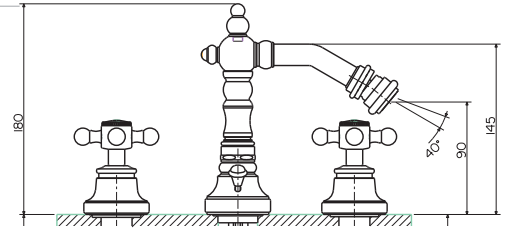

art. 7031

batteria bidet con scarico da 1 1/4"
three-hole bidet mixer with spout
and 1 1/4" pop-up waste

vitone
headwork L

CR cromato	€ 400,00
CO cromo oro/chrome gold	€ 463,00
VA vecchio argento/old silver	€ 592,00
VO vecchio ottone/old brass	€ 563,00
VR vecchio rame/old copper	€ 563,00
OR oro 24K/gold 24K	€ 719,00