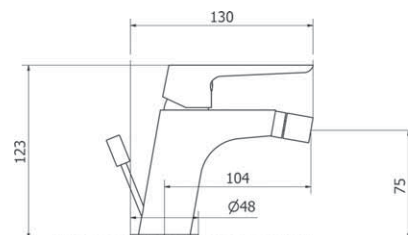

art. 26928

miscelatore lavabo con scarico 1 1/4"
wash basin mixer
with pop-up waste 1 1/4"

+ € 8,50 riduzione della portata d'acqua a 6 l/min.

CR cromato	€ 170,20
TW total white	€ 258,70
TB total black	€ 258,70
NB brushed nickel	€ 289,30
MN matt brushed nickel	€ 306,40
RL rame lucido/shiny copper	€ 306,40
GF graphite	€ 306,40
MG oro opaco/matt gold	€ 323,40
WG oro bianco/white gold	€ 323,40
MC rame opaco/matt copper	€ 332,00

cartuccia
cartridge **G.4**

art. 26929

miscelatore lavabo alto
con scarico 1 1/4" clic-clc
high wash basin mixer
with clic-clac pop-up waste 1 1/4"

+ € 8,50 riduzione della portata d'acqua a 6 l/min.

CR cromato	€ 309,80
TW total white	€ 470,80
TB total black	€ 470,80
NB brushed nickel	€ 495,60
MN matt brushed nickel	€ 557,60
RL rame lucido/shiny copper	€ 557,60
GF graphite	€ 557,60
MG oro opaco/matt gold	€ 588,50
WG oro bianco/white gold	€ 588,50
MC rame opaco/matt copper	€ 604,00

cartuccia
cartridge **G.4**

art. 26932

miscelatore bidet con scarico 1 1/4"
wash bidet mixer
with pop-up waste 1 1/4"

CR cromato	€ 170,20
TW total white	€ 258,70
TB total black	€ 258,70
NB brushed nickel	€ 289,30
MN matt brushed nickel	€ 306,40
RL rame lucido/shiny copper	€ 306,40
GF graphite	€ 306,40
MG oro opaco/matt gold	€ 323,40
WG oro bianco/white gold	€ 323,40
MC rame opaco/matt copper	€ 332,00

cartuccia
cartridge **G.4**