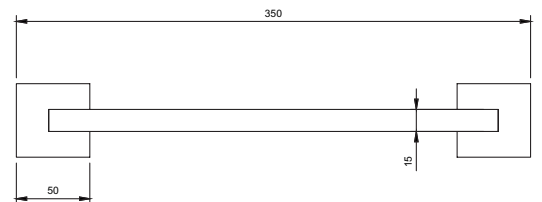

16304

Porta asciugamani
Towel holder
Dimensioni: 350 mm
Materiale: ottone/brass

cromo/ chrome € 203,40
total black € 254,20