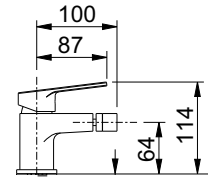

miscelatore per bidet con scarico 1
1/4" clic-clac
bidet mixer with clic-clac waste 1 1/4"

+ € 8,50 riduzione della portata d'acqua a 6 l/min.

16 pz.

cartuccia
cartridge **C2**

CR cromato	€ 79,80
TW total white	€ 158,40
TB total black	€ 158,40
NB brushed nickel	€ 179,00