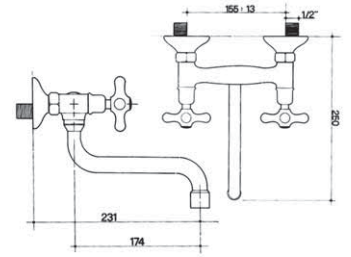

LIBERTY art. 814

gruppo per lavello a parete,
interasse 150mm,
bocca girevole.

wall mount sink mixer.

CR cromato/chrome
CO cromo oro/chrome gold
VO vecchio ottone/old brass
VR vecchio rame/old copper
VA vecchio argento/old silver
ON ottone naturale

€ 173,00
€ 198,00
€ 252,00
€ 252,00
€ 324,00
€ 190,00

vitone / headwork **N**