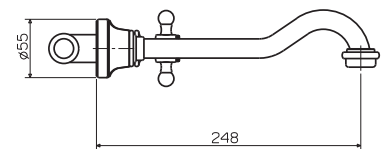

CR cromato	€ 520,00
CO cromo oro/chrome gold	€ 583,00
VA vecchio argento/old silver	€ 698,00
VO vecchio ottone/old brass	€ 634,00
VR vecchio rame/old copper	€ 634,00
OR oro 24K/gold 24K	€ 877,00