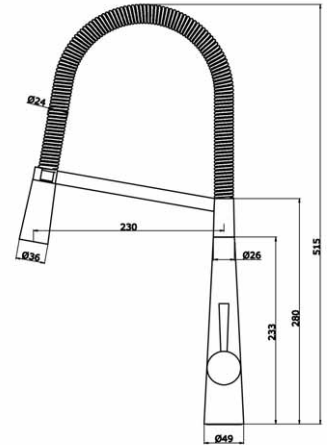

CR cromato/chrome
BN brushed nickel

€ 297,00
€ 414,00

cartuccia / cartridge **ES.D**

attacchi flessibili art. 10362 cm. 37