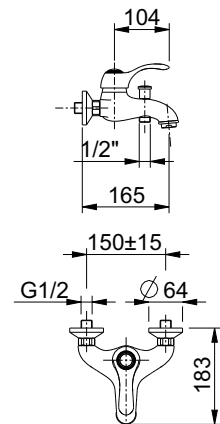

art. 9803

gruppo vasca senza kit doccia
bath shower mixer without shower kit

cartuccia
cartridge **A**

CR cromato	€	232,00
CO cromo oro/chrome gold	€	359,00
VO vecchio ottone/old brass	€	375,00