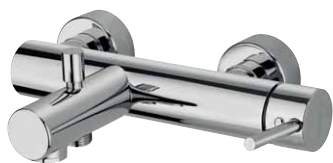

linea DOMUS

69

art. 27503

gruppo vasca
senza kit doccia
bath shower mixer
without shower kit