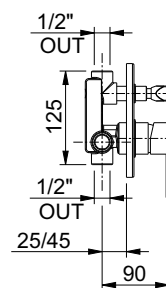

linea SLIM

art. 49055

doccia incasso con deviatore
built-in shower mixer with diverter