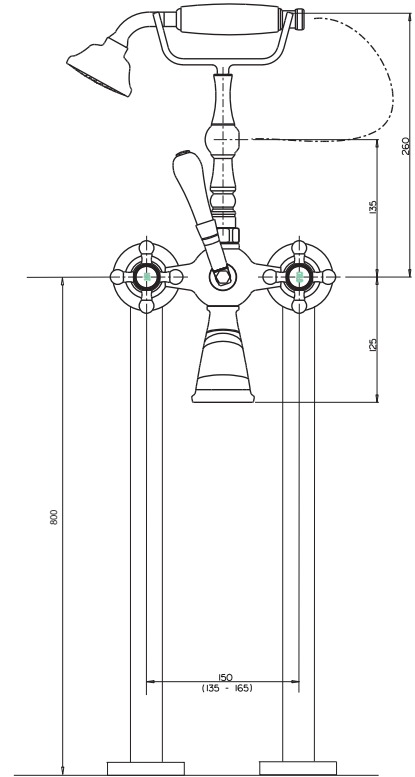

art. 7024

gruppo vasca con piantane da terra
bath shower mixer with floor pillar
connections

vitone
headwork L

CR cromato	€ 1.120,00
CO cromo oro/chrome gold	€ 1.217,00
VO vecchio ottone/old brass	€ 1.790,00
VR vecchio rame/old copper	€ 1.790,00
OR oro 24K/gold 24K	€ 1.944,00