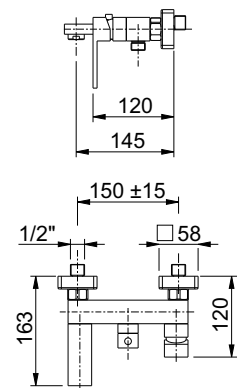

cartuccia
cartridge **G**

CR cromato	€ 245,40
BO bianco opaco (dettagli cromati)	€ 370,00
NO nero opaco (dettagli cromati)	€ 370,00
NB brushed nickel	€ 394,00
MN matt brushed nickel	€ 468,00
RL rame lucido/shiny copper	€ 468,00
GF graphite	€ 468,00
MG oro opaco/matt gold	€ 517,00
WG oro bianco/white gold	€ 517,00
MC rame opaco/matt copper	€ 569,00