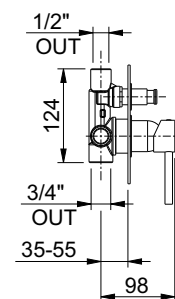

CR cromato	€ 252,00
TW total white	€ 375,00
TB total black	€ 375,00
NB brushed nickel	€ 396,00
MN matt brushed nickel	€ 432,00
RL rame lucido/shiny copper	€ 432,00
GF graphite	€ 432,00
MG oro opaco/matt gold	€ 479,00
WG oro bianco/white gold	€ 479,00
MC rame opaco/matt copper	€ 527,00
PVD specificare colore e finitura (vedi pagina introduzione)	€ 547,00

12 pz.

cartuccia cartridge **D**