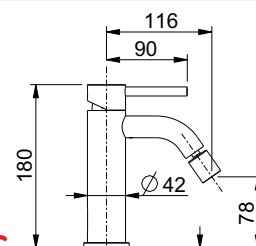

art. 27732

bidet con scarico 1 1/4"
bidet mixer with pop-up waste 1 1/4"

+ € 8,50 riduzione della portata d'acqua a 6 l/min.

art. 27732SC
scarico clic-clac
clic-clac waste

CR cromato	€ 204,00	€ 228,00
TW total white	€ 265,00	€ 328,00
TB total black	€ 265,00	€ 328,00
NB brushed nickel	€ 292,00	€ 334,00
MN matt brushed nickel	€ 347,00	€ 395,00
RL rame lucido/shiny copper	€ 347,00	€ 395,00
GF graphite	€ 347,00	€ 395,00
MG oro opaco/matt gold	€ 388,00	€ 438,00
WG oro bianco/white gold	€ 388,00	€ 438,00
MC rame opaco/matt copper	€ 427,00	€ 477,00
PVD specificare colore e finitura (vedi pagina introduzione)	€ 464,00	€ 514,00