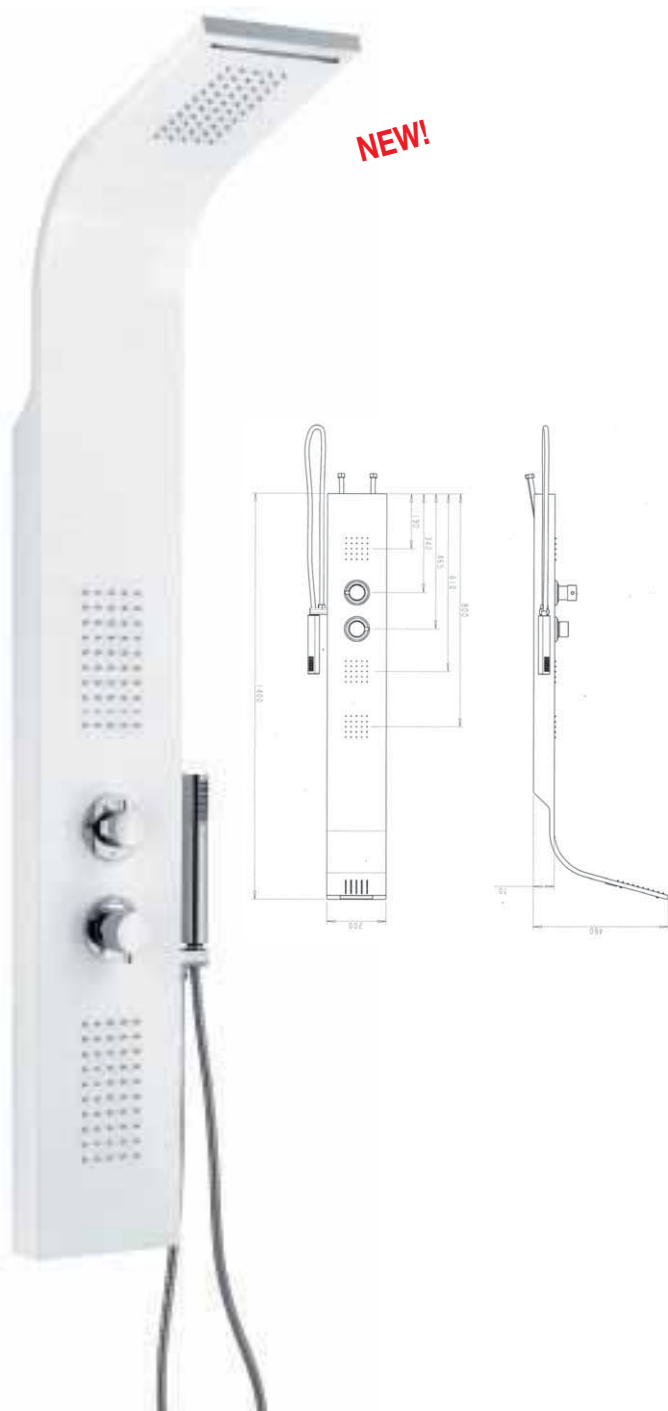

NEW!

art. 10888

parete attrezzata **in alluminio**, multifunzione, anticalcare, con miscelatore e deviatore, completa di soffione con funzione cascata e getti frontali

bianco opaco € 702,00