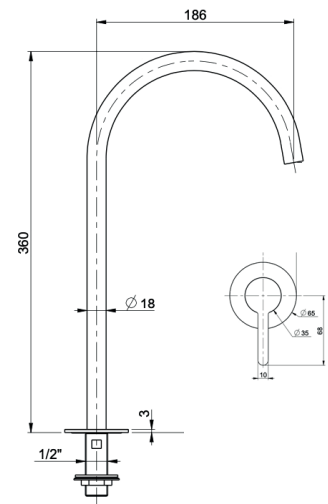

art. 37045P

miscelatore lavabo alto due fori e scarico clic-clac 1 1/4"
2-hole high wash basin mixer and clic-clac waste 1 1/4"

+ € 8,50 riduzione della portata d'acqua a 6 l/min.

CR cromo	€	688,00
TW total white	€	960,00
TB total black	€	960,00
NB brushed nickel	€	960,00
MN matt brushed nickel	€	1.160,00
RL rame lucido/shiny copper	€	1.160,00
GF graphite	€	1.160,00
MG oro opaco/matt gold	€	1.294,00
WG oro bianco/white gold	€	1.294,00
MC rame opaco/matt copper	€	1.357,00
PVD specificare colore e finitura (vedi pagina introduzione)	€	1.397,00