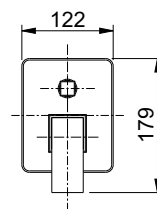

linea SLIM

art. 49055

doccia incasso con deviatore
built-in shower mixer with diverter