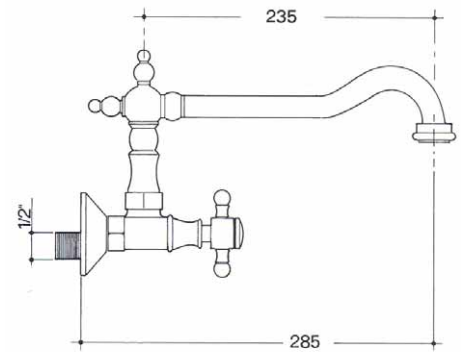

CR cromato	€ 251,00
CO cromo oro/chrome gold	€ 272,00
VA vecchio argento/old silver	€ 340,00
VO vecchio ottone/old brass	€ 306,00
VR vecchio rame/old copper	€ 306,00
OR oro 24K/gold 24K	€ 408,00