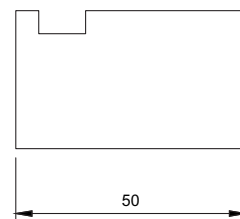

Appendiabiti

Hook

Dimensioni: 50 mm

Materiale: ottone/brass

cromo/ chrome	€ 98,70
total black	€ 122,80