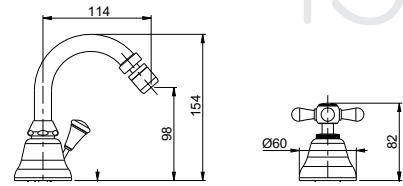

linea LIBERTY

135

art. 831

batteria bidet con scarico 1 1/4"
3-hole wash bidet mixer
with pop-up waste 1 1/4"

CR cromato	€ 299,00
CO cromo oro/chrome gold	€ 342,00
OB bianco/oro	€ 371,00
VO vecchio ottone/old brass	€ 416,00
VO vecchio rame/old copper	€ 416,00
VA vecchio argento/old silver	€ 565,00
OR oro 24K/gold 24K	€ 565,00
OF oro flash/flash gold	€ 565,00
ON ottone naturale	€ 329,00

vitone headwork **O**

art. 832

combinazione bidet
con scarico 1 1/4"
3-hole bidet mixer
with pop-up waste 1 1/4"