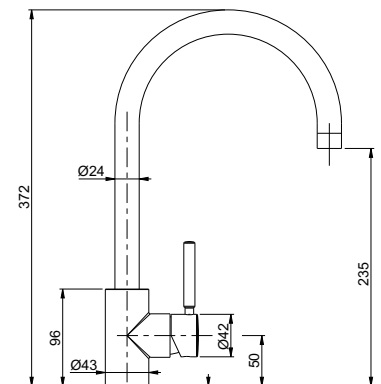

GINGER art. 7780

monocomando per
lavello con bocca girevole 360°
foratura del lavello Ø 35 mm

one-lever sink mixer with
360° revolving spout.

+ € 8,50 riduzione della
portata d'acqua a 6 l/min.

CR cromato/chrome	€ 161,00
BN brushed nickel	€ 228,00
GF grafite/graphite	€ 278,00
GRA finitura granito/granite finish	€ 228,00
MN matt brushed nickel	€ 278,00
NO nero opaco/matt black	€ 214,00
BO bianco opaco/matt white	€ 214,00
WG oro bianco/white gold	€ 310,00
MG oro opaco/matt gold	€ 310,00
RL rame lucido/shiny copper	€ 278,00
MC rame opaco/matt copper	€ 341,00
PVD specificare colore e finitura (vedi pagina introduzione)	€ 381,00