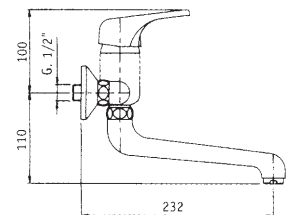

ONDULA art. 20014

gruppo per lavello a parete,
interasse 150mm,
bocca girevole.

wall mount sink mixer.

CR cromato/chrome

€ 116,00

cartuccia / cartridge **A**