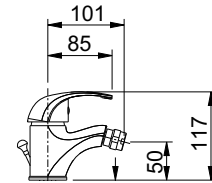

bidet con scarico 1 1/4"
bidet mixer with 1 1/4"
pop-up waste

 16 pz.

cartuccia
cartridge **A**

leva Squalo € 89,00
leve Profil, Flat, Jump € 93,80

art. 26566

doccia incasso
built-in shower mixer

 32 pz.

cartuccia
cartridge **B**