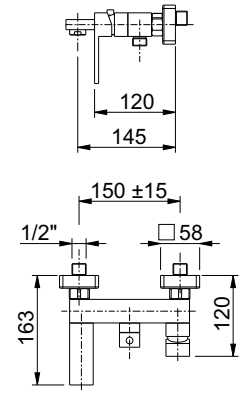

cartuccia
cartridge **G**

art. 49005

gruppo vasca con kit doccia
bath shower mixer with shower kit

CR cromato	€ 284,00
BO bianco opaco (dettagli cromati)	€ 432,00
NO nero opaco (dettagli cromati)	€ 432,00
NB brushed nickel	€ 456,00
MN matt brushed nickel	€ 534,00
RL rame lucido/shiny copper	€ 534,00
GF graphite	€ 534,00
MG oro opaco/matt gold	€ 590,00
WG oro bianco/white gold	€ 590,00
MC rame opaco/matt copper	€ 649,00

art. 49003

gruppo vasca
senza kit doccia
bath shower mixer
without shower kit

cartuccia
cartridge **G**

CR cromato	€ 245,40
BO bianco opaco (dettagli cromati)	€ 370,00
NO nero opaco (dettagli cromati)	€ 370,00
NB brushed nickel	€ 394,00
MN matt brushed nickel	€ 468,00
RL rame lucido/shiny copper	€ 468,00
GF graphite	€ 468,00
MG oro opaco/matt gold	€ 517,00
WG oro bianco/white gold	€ 517,00
MC rame opaco/matt copper	€ 569,00

art. 49018

gruppo doccia esterno
con kit doccia
shower mixer with flexible
and shower

cartuccia
cartridge **G**

CR cromato	€ 272,40
BO bianco opaco (dettagli cromati)	€ 416,40
NO nero opaco (dettagli cromati)	€ 416,40
NB brushed nickel	€ 437,00
MN matt brushed nickel	€ 514,00
RL rame lucido/shiny copper	€ 514,00
GF graphite	€ 514,00
MG oro opaco/matt gold	€ 568,00
WG oro bianco/white gold	€ 568,00
MC rame opaco/matt copper	€ 625,00