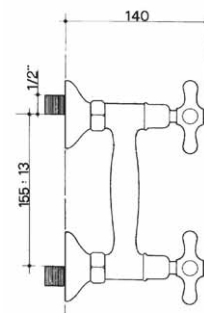

vitone
headwork **N**

CR cromato	€ 158,00
CO cromo oro/chrome gold	€ 180,00
OB bianco/oro	€ 237,00
VO vecchio ottone/old brass	€ 295,00
VO vecchio rame/old copper	€ 295,00
VA vecchio argento/old silver	€ 379,00
OR oro 24K/gold 24K	€ 379,00
OF oro flash/flash gold	€ 379,00