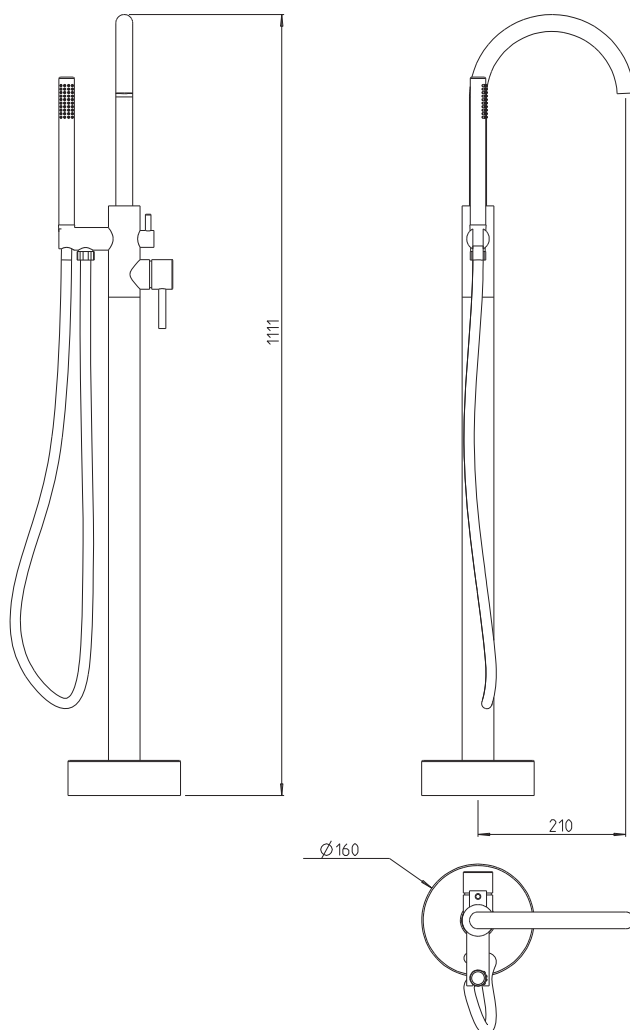

linea JACKIE

79

art. 27701

colonna vasca a pavimento
free-standing bath mixer

cartuccia
cartridge **D**

CR cromato

€ 909,00