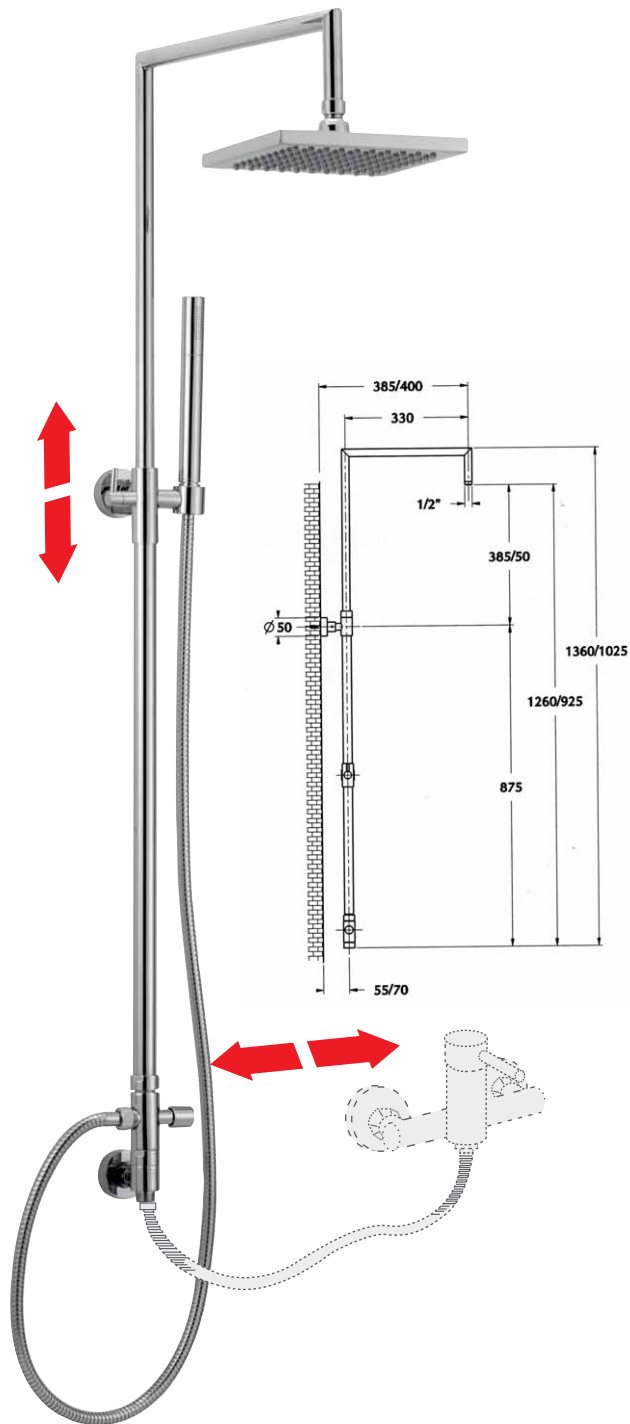

+ € 5,90 riduzione della portata d'acqua a 9 l/min.

art. 10904

PER GRUPPI DOCCIA ESTERNI
FOR EXTERNAL MIXERS

colonna doccia in ottone telescopica e braccio orientabile, con deviatore soffione
brass adjustable shower column and revolving arm, with diverter shower head

soffione
200x200mm € 749,00
300x300mm € 789,00