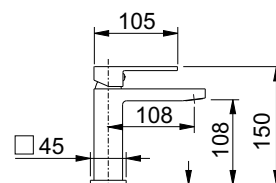

cartuccia
cartridge **G.2**

art. 49228L

lavabo con bocca interasse cm 15
e scarico clic-clac 1 1/4"
wash basin mixer with longer
spout cm 15 and clic-clac
pop-up waste 1 1/4"

+ € 8,50 riduzione della portata d'acqua a 6 l/min.