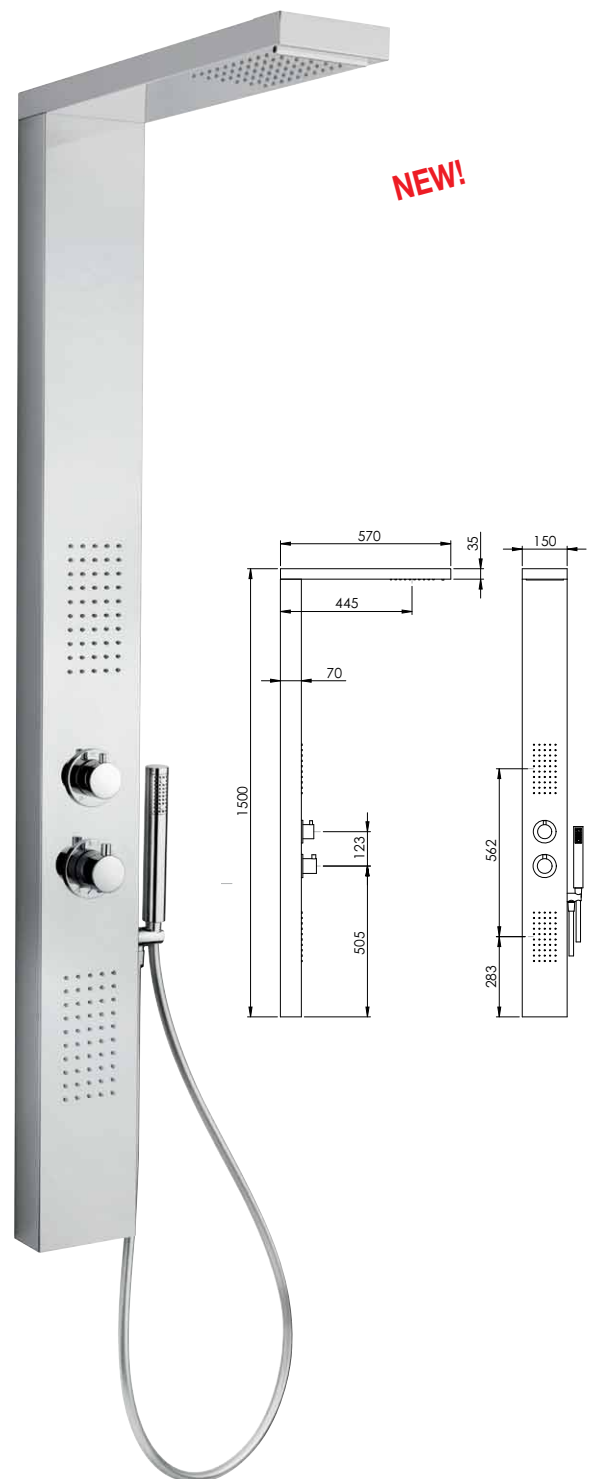

NEW!

art. 10992

parete attrezzata in acciaio, multifunzione, anticalcare, con miscelatore **termostatico** e deviatore, completa di soffione con funzione cascata e getti frontali

acciaio

€ 1.030,00