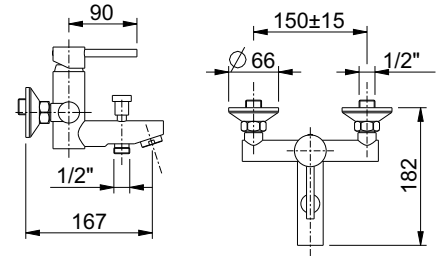

art. 27703

gruppo vasca senza kit doccia
bath shower mixer without shower kit

CR cromato	€ 227,00
TW total white	€ 390,00
TB total black	€ 390,00
NB brushed nickel	€ 380,00
MN matt brushed nickel	€ 410,00
RL rame lucido/shiny copper	€ 410,00
GF graphite	€ 410,00
MG oro opaco/matt gold	€ 478,00
WG oro bianco/white gold	€ 478,00
MC rame opaco/matt copper	€ 525,00
PVD specificare colore e finitura (vedi pagina introduzione)	€ 550,00

cartuccia
cartridge **D**