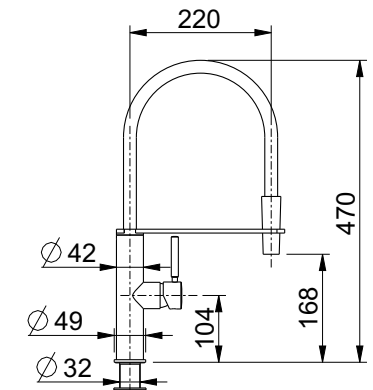

CR cromato/chrome
BN brushed nickel
NO nero opaco/matt black
MG oro opaco/matt gold
RL rame lucido/shiny copper

€ 322,00
€ 450,00
€ 435,00
€ 630,00
€ 580,00

cartuccia / cartridge **ES.D**

attacchi flessibili art. 10362 cm. 37