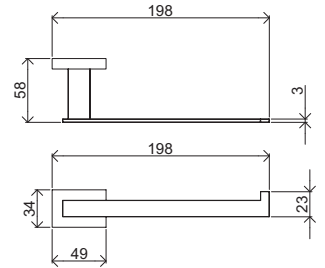

cromo/ chrome € 37,90
nero opaco € 50,70

16073CR

Appendiabiti
Hook
Dimensioni: 85,5x58 mm
Materiale: acciaio/zama

cromo/ chrome € 37,70
nero opaco € 45,80

392

16071CR

Porta rotolo
Toilet paper holder
Dimensioni: 198x58 mm
Materiale: acciaio/zama