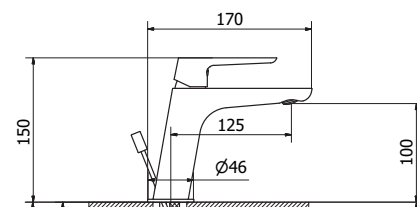

art. 26928

miscelatore lavabo con scarico 1 1/4"
wash basin mixer
with pop-up waste 1 1/4"

+ € 8,50 riduzione della portata d'acqua a 6 l/min.

CR cromato	€ 170,20
TW total white	€ 258,70
TB total black	€ 258,70
NB brushed nickel	€ 289,30
MN matt brushed nickel	€ 306,40
RL rame lucido/shiny copper	€ 306,40
GF graphite	€ 306,40
MG oro opaco/matt gold	€ 323,40
WG oro bianco/white gold	€ 323,40
MC rame opaco/matt copper	€ 332,00

cartuccia
cartridge **G.4**

art. 26929

miscelatore lavabo alto
con scarico 1 1/4" clic-clc
high wash basin mixer
with clic-clac pop-up waste 1 1/4"

+ € 8,50 riduzione della portata d'acqua a 6 l/min.

CR cromato	€ 309,80
TW total white	€ 470,80
TB total black	€ 470,80
NB brushed nickel	€ 495,60
MN matt brushed nickel	€ 557,60
RL rame lucido/shiny copper	€ 557,60
GF graphite	€ 557,60
MG oro opaco/matt gold	€ 588,50
WG oro bianco/white gold	€ 588,50
MC rame opaco/matt copper	€ 604,00

cartuccia
cartridge **G.4**

art. 26932

miscelatore bidet con scarico 1 1/4"
wash bidet mixer
with pop-up waste 1 1/4"

CR cromato	€ 170,20
TW total white	€ 258,70
TB total black	€ 258,70
NB brushed nickel	€ 289,30
MN matt brushed nickel	€ 306,40
RL rame lucido/shiny copper	€ 306,40
GF graphite	€ 306,40
MG oro opaco/matt gold	€ 323,40
WG oro bianco/white gold	€ 323,40
MC rame opaco/matt copper	€ 332,00

cartuccia
cartridge **G.4**