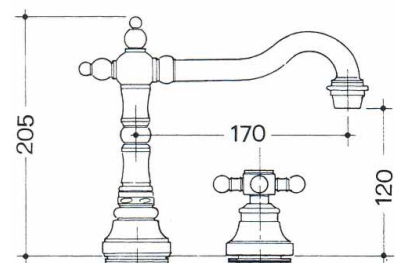

vitone
headwork L

CR cromato	€	441,00	€	671,00
CO cromo oro/chrome gold	€	504,00	€	734,00
VA vecchio argento/old silver	€	634,00	€	864,00
VO vecchio ottone/old brass	€	605,00	€	835,00
VR vecchio rame/old copper	€	605,00	€	835,00
OR oro 24K/gold 24K	€	761,00	€	991,00