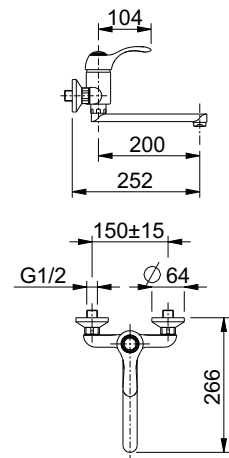

art. 9814

gruppo lavello a parete
sink mixer wall mount

cartuccia
cartridge **A**

CR cromato	€	212,00
CO cromo oro/chrome gold	€	275,00
VO vecchio ottone/old brass	€	339,00