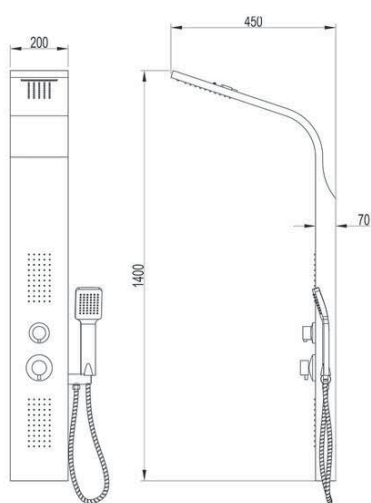

art. 10989

parete attrezzata in acciaio, multifunzione, anticalcare, con miscelatore e deviatore, completa di soffione con funzione cascata e getti frontali

acciaio

€ 812,00