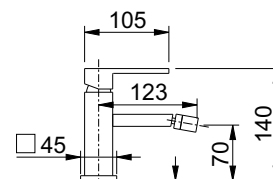

art. 49232

bidet con scarico clic-clac 1 1/4"
bidet mixer with clic-clac pop-up
waste 1 1/4"

+ € 8,50 riduzione della portata d'acqua a 6 l/min.

CR cromato	€ 174,00
TW total white	€ 307,00
TB total black	€ 307,00
NB brushed nickel	€ 292,00
MN matt brushed nickel	€ 348,00
RL rame lucido/shiny copper	€ 348,00
GF graphite	€ 348,00
MG oro opaco/matt gold	€ 383,00
WG oro bianco/white gold	€ 383,00
MC rame opaco/matt copper	€ 422,00
PVD specificare colore e finitura (vedi pagina introduzione)	€ 454,00

cartuccia
cartridge **G.2**