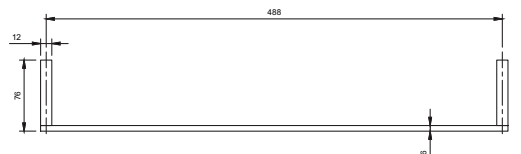

cromo/ chrome € 207,20
total black € 258,90

16314

Porta asciugamani
Towel holder
Dimensioni: 500x76 mm
Materiale: ottone/brass

cromo/ chrome € 239,90
total black € 298,50

16315

Appendiabiti

Hook

Dimensioni: 50 mm