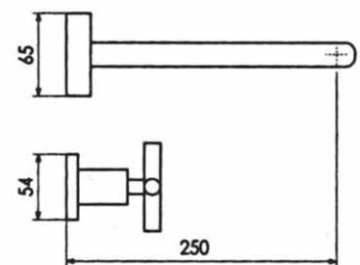

+ € 8,50 riduzione della portata d'acqua a 6 l/min.

vitone
headwork **M**

CR cromato

€ 378,00

art. 8105

gruppo vasca con kit doccia
bath shower mixer with shower kit

vitone
headwork **M**

CR cromato