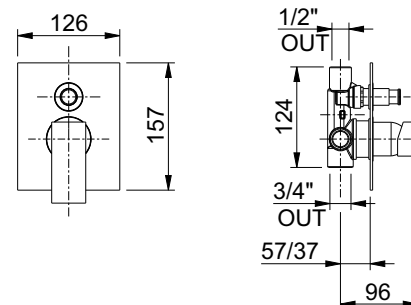

CR cromato	€ 262,00
TW total white	€ 400,00
TB total black	€ 400,00
NB brushed nickel	€ 408,00
MN matt brushed nickel	€ 453,00
RL rame lucido/shiny copper	€ 453,00
GF graphite	€ 453,00
MG oro opaco/matt gold	€ 497,00
WG oro bianco/white gold	€ 497,00
MC rame opaco/matt copper	€ 545,00
PVD specificare colore e finitura (vedi pagina introduzione)	€ 565,00

cartuccia
cartridge **D**