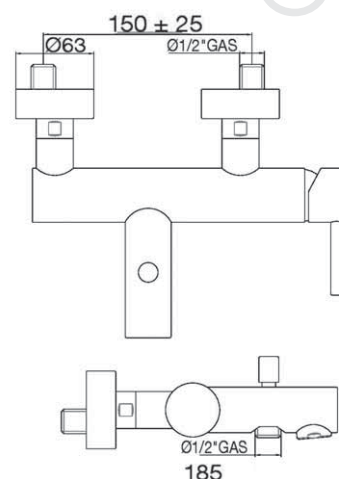

cartuccia
cartridge **H**

art. 27518

gruppo doccia esterno
con kit doccia
shower mixer with shower kit

CR cromato	€ 392,40
TW total white	€ 562,00
TB total black	€ 562,00
NB brushed nickel	€ 577,00
MN matt brushed nickel	€ 630,00
RL rame lucido/shiny copper	€ 630,00
GF graphite	€ 630,00
MG oro opaco/matt gold	€ 745,00
WG oro bianco/white gold	€ 745,00
MC rame opaco/matt copper	€ 820,00
PVD specificare colore e finitura (vedi pagina introduzione)	€ 860,00