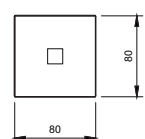

16306

Appendiabiti

Hook

Dimensioni: 55x50 mm

Materiale: ottone/brass

cromo/ chrome € 87,40
total black € 109,20

16307

Porta rotolo

Toilet paper holder

Dimensioni: 250x137,5 mm

Materiale: ottone/brass

cromo/ chrome € 243,30
total black € 303,10

16308

Scopino wc d'appoggio

Free standing toilet brush

Dimensioni: 80x355 mm

Materiale: ottone/brass

cromo/ chrome € 357,50
total black € 446,30