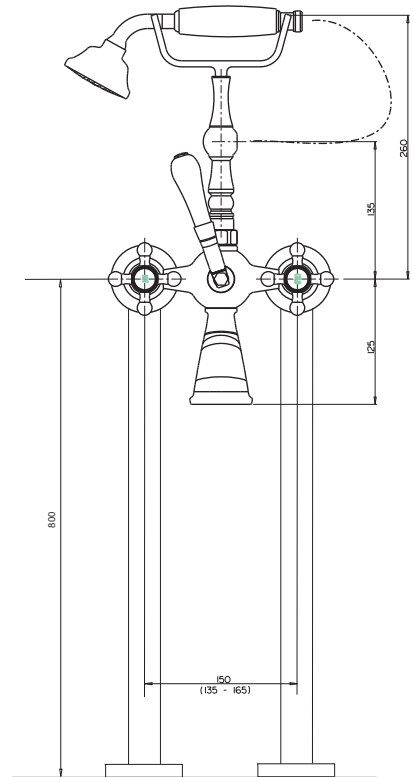

CR cromato	€	1.162,00	€	1.392,00
CO cromo oro/chrome gold	€	1.258,00	€	1.488,00
VO vecchio ottone/old brass	€	1.832,00	€	2.062,00
VR vecchio rame/old copper	€	1.832,00	€	2.062,00
OR oro 24K/gold 24K	€	1.966,00	€	2.196,00

Swarovski