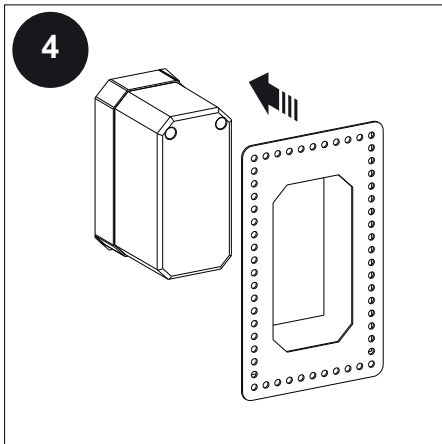

vitone
headwork **R**

**art. 50**

rubinetto da incasso
built-in stop-cock

CR cromato

€ 29,90

 64 pz.

vitone
headwork **S**

BOX SYSTEM