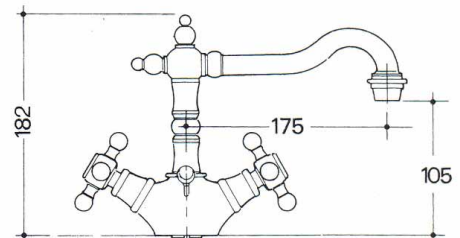

art. 7150

rubinetto da incasso
built-in stop cock

vitone
headwork L

CR cromato	€	131,00	€	246,00
CO cromo oro/chrome gold	€	148,00	€	263,00
VA vecchio argento/old silver	€	184,00	€	299,00
VO vecchio ottone/old brass	€	157,00	€	272,00
VR vecchio rame/old copper	€	157,00	€	272,00
OR oro 24K/gold 24K	€	218,00	€	333,00

Swarovski

art. 7164

monoforo lavabo con scarico
da 1 1/4"
one-hole wash basin mixer with 1 1/4"
pop-up waste

vitone
headwork L

CR cromato	€	370,00	€	600,00
CO cromo oro/chrome gold	€	409,00	€	639,00
VA vecchio argento/old silver	€	500,00	€	730,00
VO vecchio ottone/old brass	€	458,00	€	688,00
VR vecchio rame/old copper	€	458,00	€	688,00
OR oro 24K/gold 24K	€	618,00	€	848,00

Swarovski