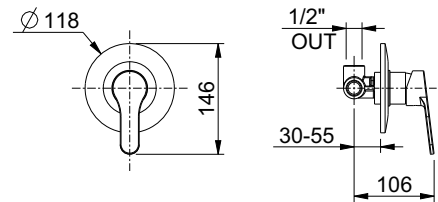

art. 21066

doccia incasso
built-in shower mixer

32 pz.

cartuccia
cartridge **D**

CR cromato	€ 57,60
TW total white	€ 80,40
TB total black	€ 80,40
NB brushed nickel	€ 98,40