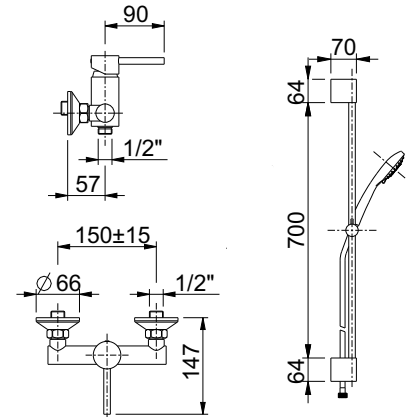

art. 27717

gruppo doccia esterno
con doccia saliscendi
shower mixer with sliding shower

cartuccia
cartridge **D**

CR cromato	€ 325,00