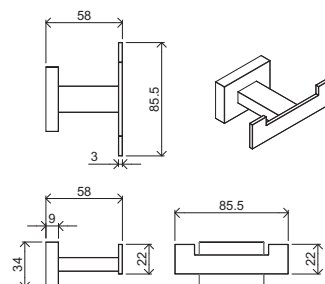

cromo/ chrome € 37,90
nero opaco € 50,70

16073CR

Appendiabiti
Hook
Dimensioni: 85,5x58 mm
Materiale: acciaio/zama

cromo/ chrome € 37,70
nero opaco € 45,80

392

16071CR

Porta rotolo
Toilet paper holder
Dimensioni: 198x58 mm
Materiale: acciaio/zama