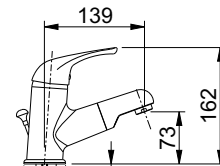

9 pz.

cartuccia
cartridge **A**

leva ondula	€ 201,00
leva pagoda	€ 205,20
leva clinica	€ 210,60
leva focus / ring	€ 206,40