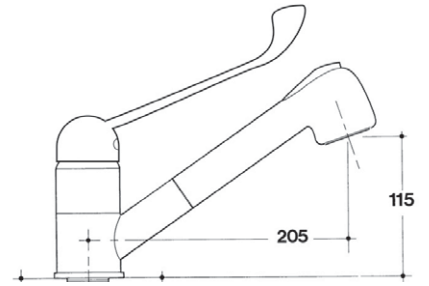

TECNOMIX art. 7070LC

monocomando per lavello
con doccia estraibile a 2 getti in abs
e leva clinica, bocca girevole
foratura del lavello $\varnothing$ 35 mm

one-lever sink mixer with
2 jet abs shower and long lever

CR cromato/chrome

€ 182,00

cartuccia / cartridge **B**

attacchi flessibili art. 10362 cm. 37

EMILIE art. 6000

monocomando per
lavello con bocca
girevole 360°
foratura del lavello $\varnothing$ 35 mm

one-lever sink mixer with
360° revolving spout.