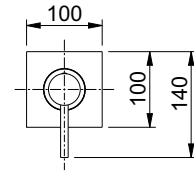

doccia incasso con piastra quadrata
minimalista
built-in shower mixer with square plate

32 pz.

cartuccia
cartridge **D**

CR cromato	€ 146,40
TW total white	€ 218,00
TB total black	€ 218,00
NB brushed nickel	€ 234,00
MN matt brushed nickel	€ 255,00
RL rame lucido/shiny copper	€ 255,00
GF graphite	€ 255,00
MG oro opaco/matt gold	€ 279,00
WG oro bianco/white gold	€ 279,00
MC rame opaco/matt copper	€ 307,00
PVD specificare colore e finitura (vedi pagina introduzione)	€ 355,00