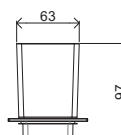

16069CR

Porta spazzolini con supporto
Toothbrush holder with holder
Dimensioni: 101x97 mm
Materiale: vetro satinato/acciaio

cromo/ chrome € 35,90
nero opaco € 47,30