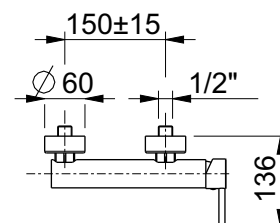

cartuccia
cartridge **H**

art. 27518

gruppo doccia esterno
con kit doccia
shower mixer with shower kit

CR cromato	€ 392,40
TW total white	€ 562,00
TB total black	€ 562,00
NB brushed nickel	€ 577,00
MN matt brushed nickel	€ 630,00
RL rame lucido/shiny copper	€ 630,00
GF graphite	€ 630,00
MG oro opaco/matt gold	€ 745,00
WG oro bianco/white gold	€ 745,00
MC rame opaco/matt copper	€ 820,00
PVD specificare colore e finitura (vedi pagina introduzione)	€ 860,00