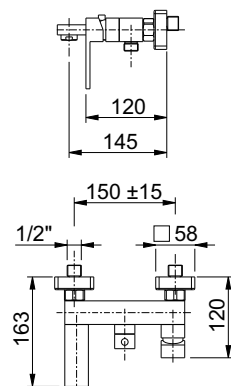

linea MANHATTAN

art. 10654

bocca per gruppo lavabo a parete con piastra 10x10 cm
spout for built-in wash basin mixer with 10x10 cm plate

art. 10658

bocca per gruppo lavabo a parete con piastra 5x5 cm
spout for built-in wash basin mixer with 5x5 cm plate

+ € 8,50 riduzione della portata d'acqua a 6 l/min.

bocca 18 cm
spout 18 cm

bocca 23 cm
spout 23 cm

CR cromato	€ 167,00	€ 209,00
TW total white	€ 272,00	€ 342,00
TB total black	€ 272,00	€ 342,00
NB brushed nickel	€ 267,00	€ 334,00
MN matt brushed nickel	€ 314,00	€ 393,00
RL rame lucido/shiny copper	€ 314,00	€ 393,00
GF graphite	€ 314,00	€ 393,00
MG oro opaco/matt gold	€ 334,00	€ 418,00
WG oro bianco/white gold	€ 334,00	€ 418,00
MC rame opaco/matt copper	€ 367,00	€ 459,00
PVD specificare colore e finitura (vedi pagina introduzione)	€ 380,00	€ 472,00

art. 49254T

gruppo lavabo a parete con bocca cm. 11,5
built-in wash basin mixer with spout

CR cromato	€ 393,00
TW total white	€ 607,00
TB total black	€ 607,00
NB brushed nickel	€ 576,00
MN matt brushed nickel	€ 711,00
RL rame lucido/shiny copper	€ 711,00
GF graphite	€ 711,00
MG oro opaco/matt gold	€ 1.147,00
WG oro bianco/white gold	€ 1.147,00
MC rame opaco/matt copper	€ 1.262,00
PVD specificare colore e finitura (vedi pagina introduzione)	€ 1.300,00

cartuccia
cartridge **D**

art. 49205

gruppo vasca con doccia
bath shower mixer with flexible,
shower an wall support

CR cromato	€ 284,00
BO bianco opaco (dettagli cromati)	€ 432,00
NO nero opaco (dettagli cromati)	€ 432,00
NB brushed nickel	€ 456,00
MN matt brushed nickel	€ 534,00
RL rame lucido/shiny copper	€ 534,00
GF graphite	€ 534,00
MG oro opaco/matt gold	€ 590,00
WG oro bianco/white gold	€ 590,00
MC rame opaco/matt copper	€ 649,00
PVD specificare colore e finitura (vedi pagina introduzione)	€ 679,00

cartuccia
cartridge **G**