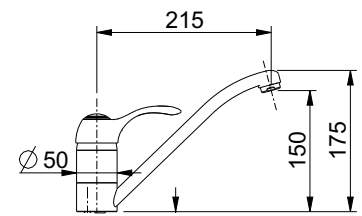

art. 9874

monoforo lavello
sink mixer

cartuccia
cartridge **A**

CR cromato	€	134,00
CO cromo oro/chrome gold	€	179,00
VO vecchio ottone/old brass	€	211,00