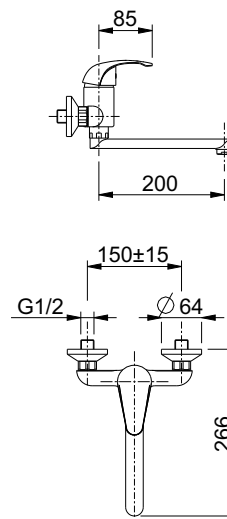

linea SQUALO

167

art. 26514

gruppo lavello a parete
sink mixer, wall mount

16 pz.

cartuccia
cartridge **B**

leva Squalo
leve Profil, Flat, Jump

€ 83,40
€ 88,20