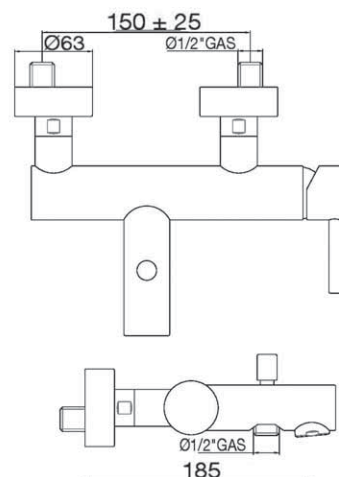

art. 11066

parti da incasso per art. 27566
built-in spare parts for art. 27566

CR cromato	€ 50,40
TW total white	€ 91,00
TB total black	€ 91,00
NB brushed nickel	€ 85,70
MN matt brushed nickel	€ 104,00
RL rame lucido/shiny copper	€ 104,00
GF graphite	€ 104,00
MG oro opaco/matt gold	€ 113,90
WG oro bianco/white gold	€ 113,90
MC rame opaco/matt copper	€ 125,00
PVD specificare colore e finitura (vedi pagina introduzione)	€ 145,00

art. 11055

parti da incasso per
art. 27555
built-in spare parts for
art. 27555

CR cromato	€ 127,00
TW total white	€ 229,00
TB total black	€ 229,00
NB brushed nickel	€ 215,90
MN matt brushed nickel	€ 261,70
RL rame lucido/shiny copper	€ 261,70
GF graphite	€ 261,70
MG oro opaco/matt gold	€ 287,00
WG oro bianco/white gold	€ 287,00
MC rame opaco/matt copper	€ 316,00
PVD specificare colore e finitura (vedi pagina introduzione)	€ 370,00

art. 27505

gruppo vasca con kit doccia
bath shower mixer with shower kit

CR cromato	€ 497,00
TW total white	€ 711,00
TB total black	€ 711,00
NB brushed nickel	€ 797,00
MN matt brushed nickel	€ 869,00
RL rame lucido/shiny copper	€ 869,00
GF graphite	€ 869,00
MG oro opaco/matt gold	€ 943,00
WG oro bianco/white gold	€ 943,00
MC rame opaco/matt copper	€ 1.037,00
PVD specificare colore e finitura (vedi pagina introduzione)	€ 1.090,00