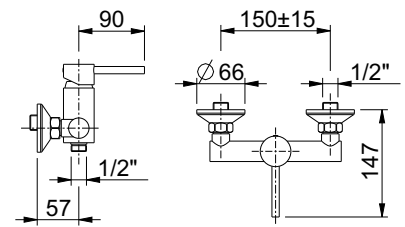

art. 17018

gruppo doccia esterno
con kit doccia
shower mixer with flexible
and shower

cartuccia
cartridge **D**

CR cromato	€ 205,00
TW total white	€ 323,00
TB total black	€ 323,00
NB brushed nickel	€ 358,00