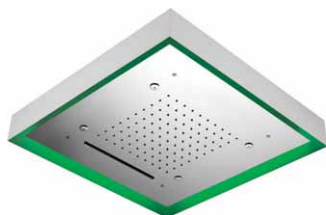

art. 10554

soffione led quadro, 57x57 cm, bordo bianco altezza 8 cm