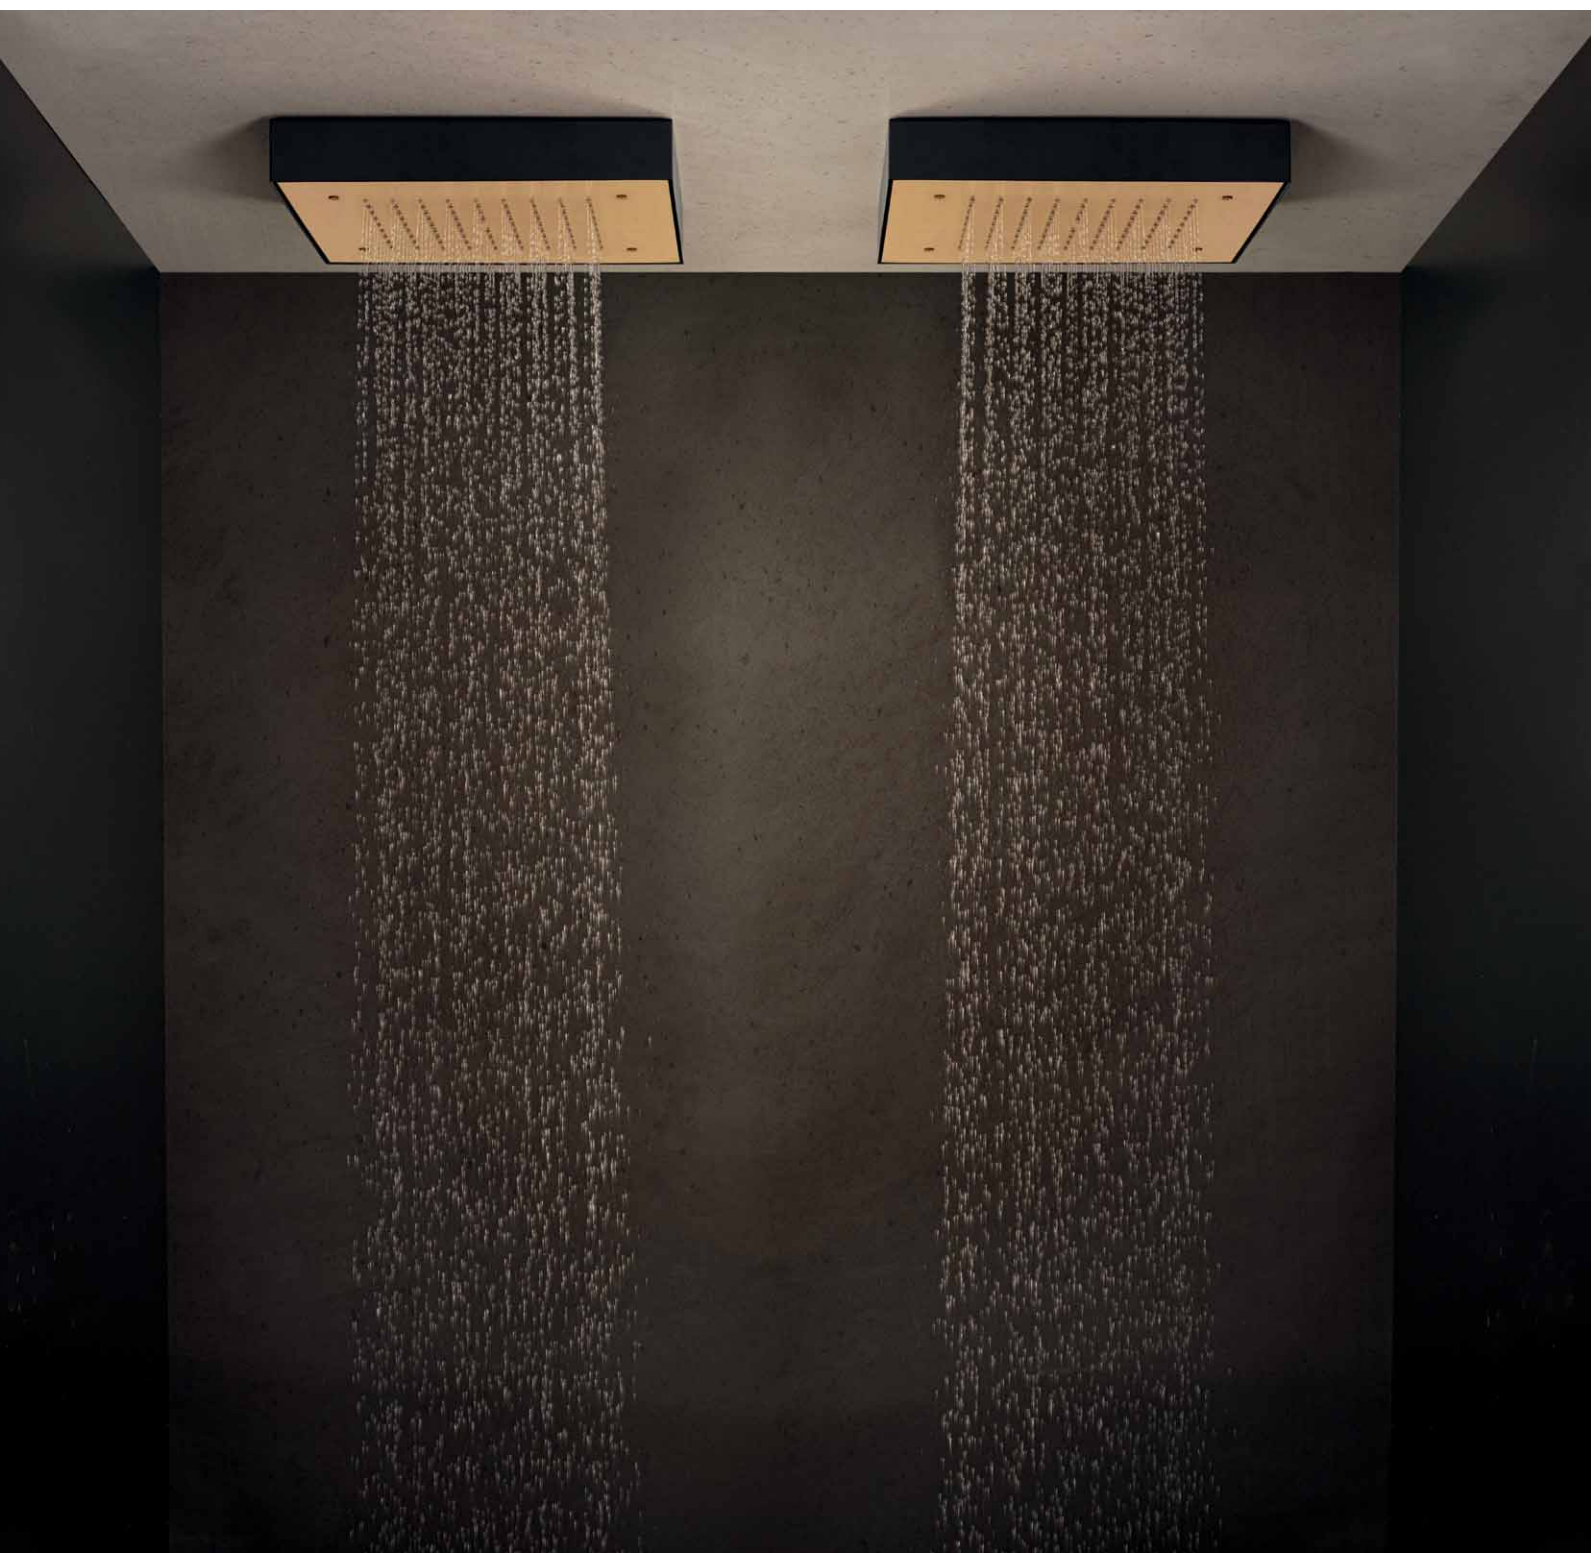

232

art. 10680

soffione a soffitto 200 x 200 mm con combinazioni di colori personalizzabili
200 x 200 mm ceiling shower head with customizable colors

corona esterna cromato
outer frame chrome

10680CR cromato	€	774,00
10680NB brushed nickel	€	835,00
10680NO nero opaco/matt black	€	960,00
10680GM PVD gunmetal spazzolato	€	1.644,00
10680MC rame opaco/matt copper	€	1.609,00
10680MG oro opaco/matt gold	€	1.644,00
10680RS PVD rame spazzolato	€	1.609,00
10680CO corten	€	1.076,00