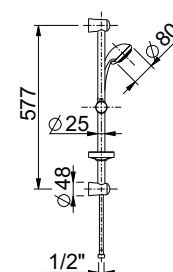

cartuccia
cartridge **A**

leva ondula	€ 192,00
leva pagoda	€ 196,20
leva clinica	€ 201,60
leva focus / ring	€ 197,40