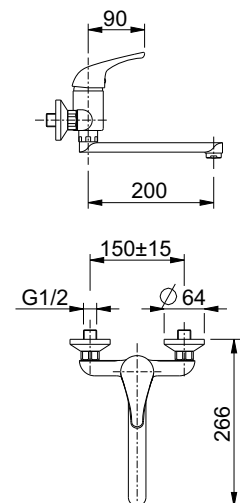

art. 20014

gruppo lavello a parete
sink mixer wall mount

12 pz.

cartuccia
cartridge **A**

leva ondula	€ 116,00
leva pagoda	€ 120,20
leva clinica	€ 125,60
leva focus / ring	€ 121,40