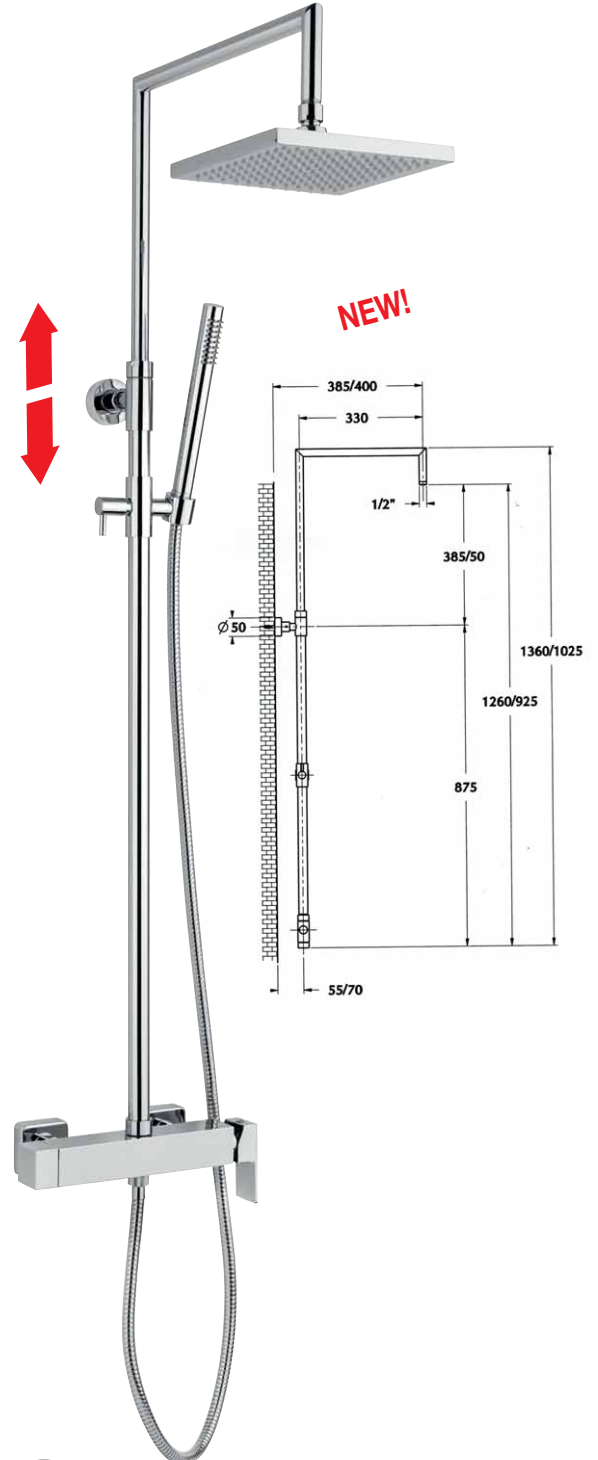

soffione
200x200mm € 749,00
300x300mm € 789,00

+ € 5,90 riduzione della portata d'acqua a 9 l/min.

art. 10809

colonna doccia in ottone telescopica e braccio orientabile, con deviatore soffione completo di gruppo doccia esterno, interasse 150 mm
brass adjustable shower column and revolving arm, with diverter shower head and external shower mixer, wheelbase 150 mm