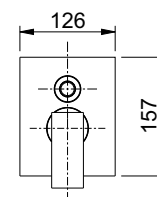

art. 49055M

doccia incasso con deviatore
e piastra minimalista
built-in shower mixer with diverter

CR cromato	€ 239,00
TW total white	€ 377,00
TB total black	€ 377,00
NB brushed nickel	€ 385,00
MN matt brushed nickel	€ 430,00
RL rame lucido/shiny copper	€ 430,00
GF graphite	€ 430,00
MG oro opaco/matt gold	€ 474,00
WG oro bianco/white gold	€ 474,00
MC rame opaco/matt copper	€ 522,00

cartuccia
cartridge **D**