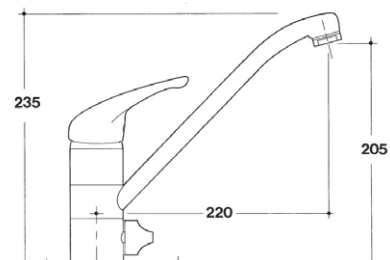

WASH art. 6070

monocomando per lavello
attacco lavatrice e bocca
girevole.

one-lever sink mixer
for washing machine
and swivel spout.

CR cromato/chrome	€ 173,00
BL bianco lucido/shiny white	€ 181,00
BO bianco opaco/matt white	€ 181,00
NL nero lucido/shiny black	€ 181,00
NO nero opaco/matt black	€ 181,00
TF terra di Francia	€ 191,00

cartuccia / cartridge **B**
attacchi flessibili art. 10362 cm. 37

OPUR art. 4500

monocomando per lavello
con uscita separata
per acqua pura,
bocca girevole 360°
foratura del lavello ø 35 mm

one-lever sink mixer with
separate purified water
outlet and 360°
revolving spout.