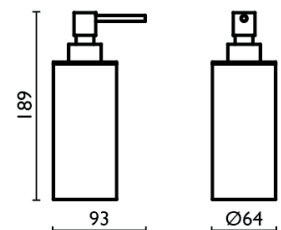

16223AC

Appendiabiti

Hook

Dimensioni: 59x43 mm

Materiale: acciaio inox 304

Finitura: acciaio inox 304

€ 81,60

16224AC

Scopino wc d'appoggio
Free standing toilet brush

Dimensioni: 62x436 mm

Materiale: acciaio inox 304

Finitura: acciaio inox 304

€ 257,20

16225AC

Dispenser sapone d'appoggio
Free standing soap dispenser

Dimensioni: 91x189 mm

Materiale: acciaio inox 304

Finitura: acciaio inox 304

€ 310,20