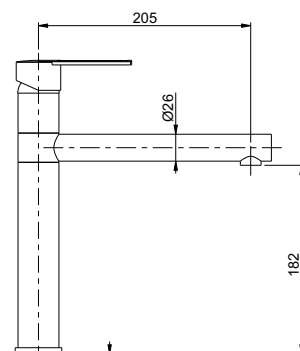

ARIEL art. 7115

monocomando per lavello con bocca girevole 360°
foratura del lavello $\varnothing$ 35 mm

sink mixer with
360° revolving spout.

+ € 8,50 riduzione della portata d'acqua a 6 l/min.

CR cromato/chrome	€ 255,00
BN brushed nickel	€ 323,00
GF grafite/graphite	€ 374,00
GRA finitura granito/granite finish	€ 323,00
MN matt brushed nickel	€ 374,00
NO nero opaco/matt black	€ 317,00
BO bianco opaco/matt white	€ 317,00
WG oro bianco/white gold	€ 482,00
MG oro opaco/matt gold	€ 482,00
RL rame lucido/shiny copper	€ 374,00
MC rame opaco/matt copper	€ 531,00

cartuccia / cartridge **D**
attacchi flessibili art. 10362 cm. 50