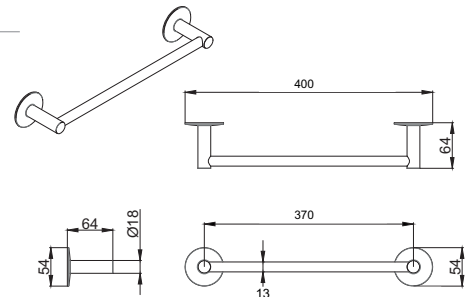

cromo/ chrome € 35,80
nero opaco € 53,10

16058CR

Appendiabiti
Hook
Dimensioni: 90x49 mm
Materiale: zama

cromo/ chrome € 23,40
nero opaco € 33,90

384

16056CR

Porta rotolo
Toilet paper holder
Dimensioni: 167x64 mm / Ø 14
Materiale: zama