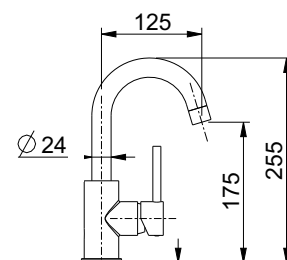

16 pz.

cartuccia
cartridge **D**

CR cromato	€ 243,00
TW total white	€ 349,00
TB total black	€ 349,00
NB brushed nickel	€ 389,40
MN matt brushed nickel	€ 425,00
RL rame lucido/shiny copper	€ 425,00
GF graphite	€ 425,00
MG oro opaco/matt gold	€ 462,00
WG oro bianco/white gold	€ 462,00
MC rame opaco/matt copper	€ 508,00
PVD specificare colore e finitura (vedi pagina introduzione)	€ 515,00