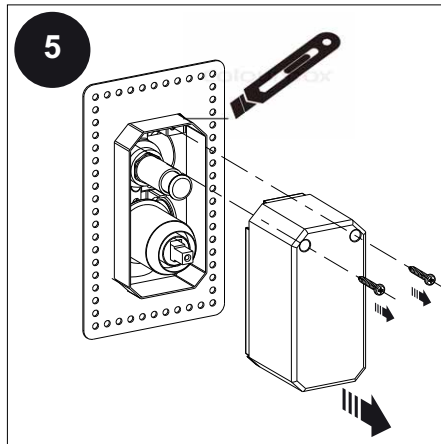

vitone
headwork **R**

**art. 50**

rubinetto da incasso
built-in stop-cock

CR cromato

€ 29,90

 64 pz.

vitone
headwork **S**

BOX SYSTEM