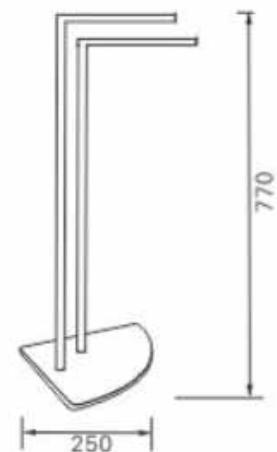

16066CR

Porta spazzolini d'appoggio
Free standing toothbrush holder

Dimensioni: 101x80 mm

Materiale: vetro satinato

€ 12,10

16067CR

Porta sapone d'appoggio
Free standing soap dish

Dimensioni: 105x105 mm

Materiale: vetro satinato

€ 12,10

16093CR

Piantana porta asciugamani
a due bracci

Towel rack

Dimensioni: 250x770 mm

Materiale: acciaio

cromo/ chrome € 107,50