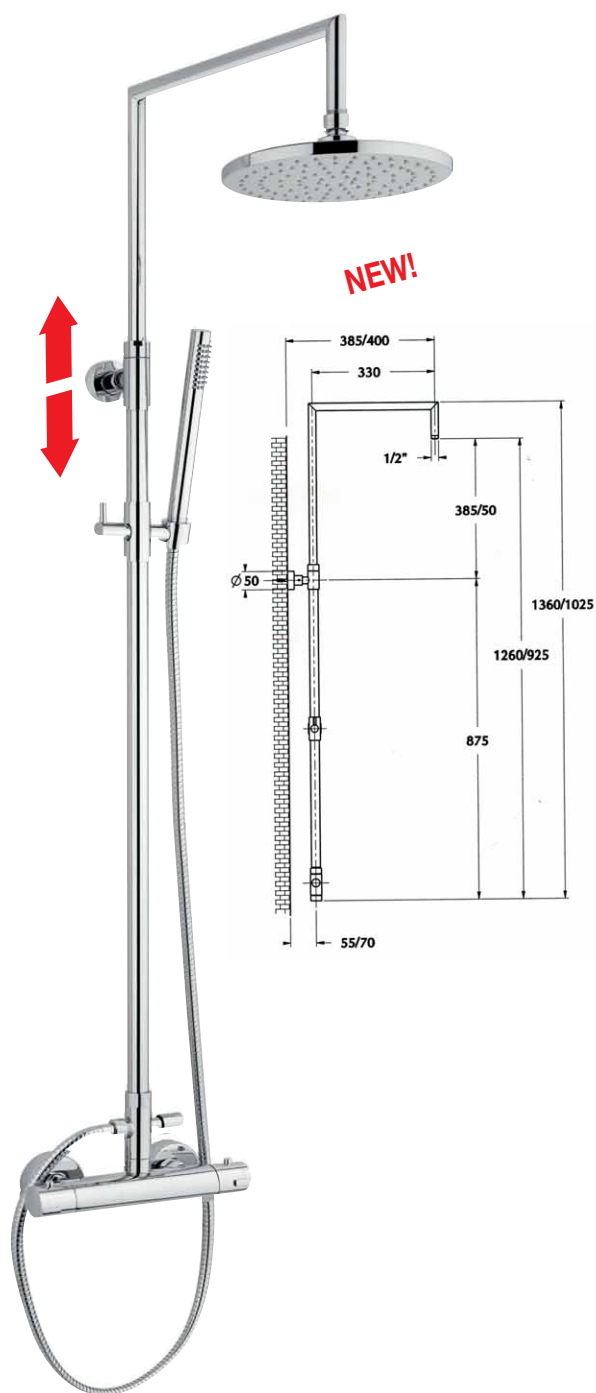

+ € 5,90 riduzione della portata d'acqua a 9 l/min.

art. 10808

colonna doccia in ottone telescopica e braccio orientabile, con deviatore soffione completo di gruppo doccia esterno **termostatico** interasse 150 mm
brass adjustable shower column and revolving arm, with diverter shower head and external **thermostatic** shower mixer, wheelbase 150 mm

soffione
ø 200mm € 803,00
ø 300mm € 843,00