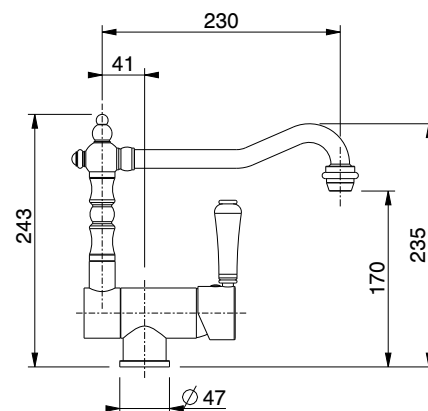

GEORGE art. 881

monocomando per lavello
con bocca reclinabile
e girevole
foratura del lavello $\varnothing$ 35 mm

one-hole sink mixer
with lowering spout,
flexible pipes and aerator.

CR cromato/chrome	€ 396,00
VO vecchio ottone/old brass	€ 470,00
VR vecchio rame/old copper	€ 470,00
VA vecchio argento/old silver	€ 600,00
OL ottone lucido/polished brass	€ 612,00

cartuccia / cartridge **B**
attacchi flessibili art. 10362 cm. 45