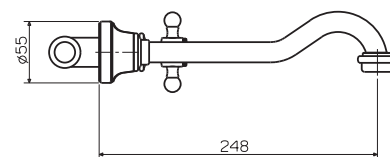

art. 7154

gruppo a lavabo a parete
wall-mount wash basin mixer

vitone
headwork L

CR cromato	€	560,00	€	790,00
CO cromo oro/chrome gold	€	624,00	€	854,00
VA vecchio argento/old silver	€	739,00	€	969,00
VO vecchio ottone/old brass	€	676,00	€	906,00
VR vecchio rame/old copper	€	676,00	€	906,00
OR oro 24K/gold 24K	€	918,00	€	1.148,00

Swarovski