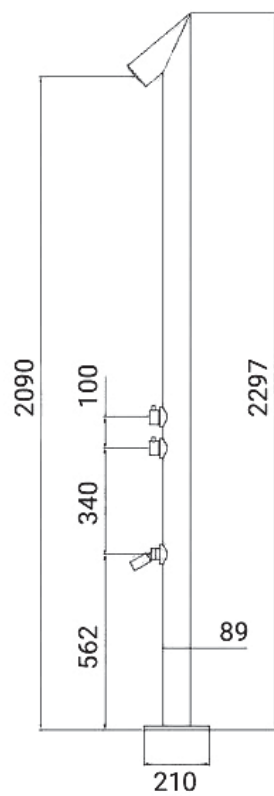

colonna in acciaio inox Aisi 316 per esterno
con lavapiedi

acciaio

€ 2.985,00