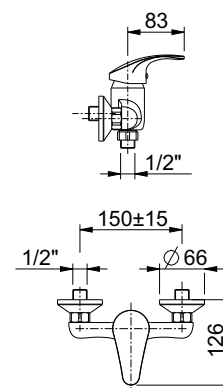

art. 26717

gruppo doccia esterno
con doccia saliscendi
shower mixer with sliding shower

cartuccia
cartridge **A**

CR cromato

€ 199,00