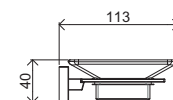

390

16068CR

Dispenser sapone
con supporto
Soap dispenser with holder
Dimensioni: 166x106 mm
Materiale: vetro satinato/acciaio

cromo/ chrome € 34,30
nero opaco € 52,80

16070CR

Porta sapone con supporto
Soap dish with holder
Dimensioni: 105x105 mm
Materiale: vetro satinato/acciaio

cromo/ chrome € 37,90
nero opaco € 51,70

16069CR

Porta spazzolini con supporto
Toothbrush holder with holder
Dimensioni: 101x97 mm
Materiale: vetro satinato/acciaio

cromo/ chrome € 35,90
nero opaco € 47,30