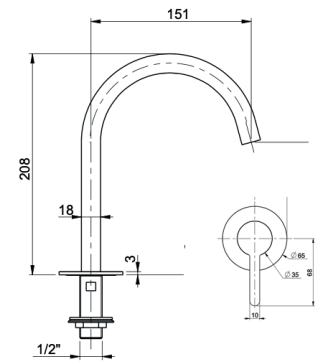

cartuccia
cartridge **X.2**

art. 37044P

miscelatore lavabo due fori e scarico clic-clac 1 1/4"
2-hole wash basin mixer and clic-clac waste 1 1/4"

+ € 8,50 riduzione della portata d'acqua a 6 l/min.

CR cromo	€	650,00
TW total white	€	907,00
TB total black	€	907,00
NB brushed nickel	€	907,00
MN matt brushed nickel	€	1.095,00
RL rame lucido/shiny copper	€	1.095,00
GF graphite	€	1.095,00
MG oro opaco/matt gold	€	1.222,00
WG oro bianco/white gold	€	1.222,00
MC rame opaco/matt copper	€	1.282,00
PVD specificare colore e finitura (vedi pagina introduzione)	€	1.322,00