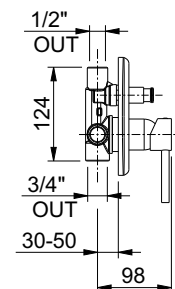

CR cromato	€ 185,30
TW total white	€ 276,00
TB total black	€ 276,00
NB brushed nickel	€ 297,00
MN matt brushed nickel	€ 324,00
RL rame lucido/shiny copper	€ 324,00
GF graphite	€ 324,00
MG oro opaco/matt gold	€ 352,00
WG oro bianco/white gold	€ 352,00
MC rame opaco/matt copper	€ 387,00
PVD specificare colore e finitura (vedi pagina introduzione)	€ 425,00

12 pz.

cartuccia cartridge **D**