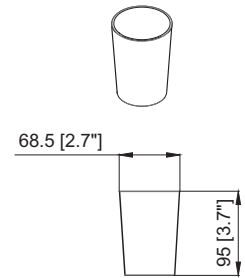

16052CR

Porta sapone d'appoggio
Free standing soap dish

Dimensioni: Ø 111 mm

Materiale: vetro satinato

€ 8,70