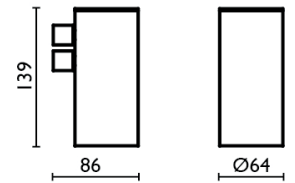

16218AC

Porta spazzolini con supporto
Toothbrush holder with holder
Dimensioni: 86x139 mm
Materiale: acciaio Inox 304
Finitura: acciaio inox 304