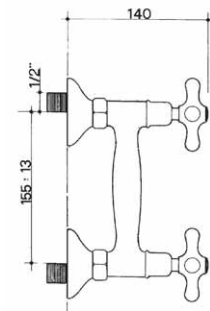

vitone
headwork **N**

CR cromato	€ 424,00
CO cromo oro/chrome gold	€ 486,00
VO vecchio ottone/old brass	€ 766,00
VO vecchio rame/old copper	€ 766,00
VA vecchio argento/old silver	€ 937,00
OR oro 24K/gold 24K	€ 937,00
OF oro flash/flash gold	€ 937,00