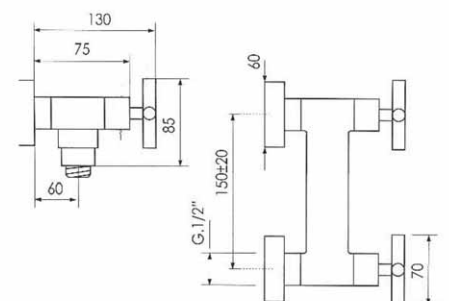

vitone
headwork **M**

CR cromato

€ 492,00

art. 8118

gruppo doccia esterno
con kit doccia
shower mixer with shower kit

vitone
headwork **M**

CR cromato

€ 463,00