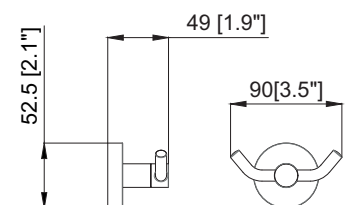

cromo/ chrome € 35,80
nero opaco € 53,10

16058CR

Appendiabiti
Hook
Dimensioni: 90x49 mm
Materiale: zama

cromo/ chrome € 23,40
nero opaco € 33,90

384

16056CR

Porta rotolo
Toilet paper holder
Dimensioni: 167x64 mm / Ø 14
Materiale: zama