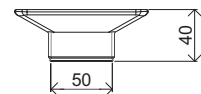

Dimensioni: 105x105 mm

Materiale: vetro satinato

€ 12,10

16093CR

Piantana porta asciugamani
a due bracci

Towel rack

Dimensioni: 250x770 mm

Materiale: acciaio