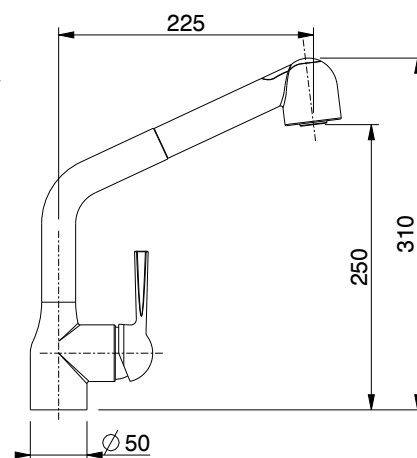

ES

energy saving

ONDA art. 8270

monocomando per lavello
con bocca girevole 360°
foratura del lavello $\varnothing$ 35 mm

one-lever sink mixer with
360° revolving spout.

+ € 8,50 riduzione della
portata d'acqua a 6 l/min.

CR cromato/chrome	€ 145,00
BL bianco lucido/shiny white	€ 159,00
BO bianco opaco/matt white	€ 159,00
NL nero lucido/shiny black	€ 159,00
NO nero opaco/matt black	€ 159,00
TF terra di Francia granito/granite	€ 168,00
	€ 208,00

cartuccia / cartridge **ES.B**

attacchi flessibili art. 10362 cm. 37

ONDA D art. 8250

monocomando per lavello
con doccia estraibile 2 getti
in abs, bocca girevole
foratura del lavello $\varnothing$ 35 mm

one-lever sink mixer
with 2 jet shower

ES

energy saving

CR cromato/chrome	€ 248,00
BL bianco lucido/shiny white	€ 275,00
BO bianco opaco/matt white	€ 275,00
NL nero lucido/shiny black	€ 275,00
NO nero opaco/matt black	€ 275,00
TF terra di Francia granito/granite	€ 285,00
	€ 335,00

cartuccia / cartridge **ES.B**

attacchi flessibili art. 10364 cm. 45