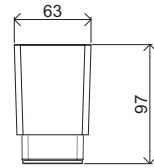

16067CR

Porta sapone d'appoggio
Free standing soap dish

Dimensioni: 105x105 mm

Materiale: vetro satinato

€ 12,10