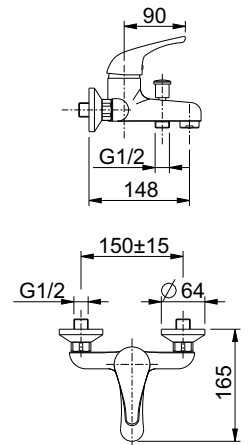

art. 20005

gruppo vasca con kit doccia
bath shower mixer with shower kit

12 pz.
cartuccia
cartridge **A**

leva ondula	€ 137,00
leva pagoda	€ 141,20
leva clinica	€ 146,60
leva focus / ring	€ 142,40

art. 20003

gruppo vasca senza kit doccia
bath shower mixer without shower kit

cartuccia
cartridge **A**

leva ondula	€ 125,00
leva pagoda	€ 129,20
leva clinica	€ 134,60
leva focus / ring	€ 130,40

art. 20028

lavabo con scarico 1 1/4"
wash basin mixer with pop-up waste 1 1/4"

16 pz.
cartuccia
cartridge **A**

leva ondula	€ 105,00
leva pagoda	€ 109,20
leva clinica	€ 114,60
leva focus / ring	€ 110,40