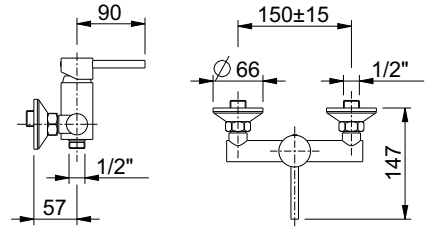

linea JACKIE

81

art. 27719

gruppo doccia esterno senza kit doccia
shower mixer without shower kit

CR cromato	€ 209,00
TW total white	€ 324,00
TB total black	€ 324,00
NB brushed nickel	€ 352,00
MN matt brushed nickel	€ 379,00
RL rame lucido/shiny copper	€ 379,00
GF graphite	€ 379,00
MG oro opaco/matt gold	€ 420,00
WG oro bianco/white gold	€ 420,00
MC rame opaco/matt copper	€ 462,00
PVD specificare colore e finitura (vedi pagina introduzione)	€ 482,00

12 pz.

cartuccia
cartridge **D**