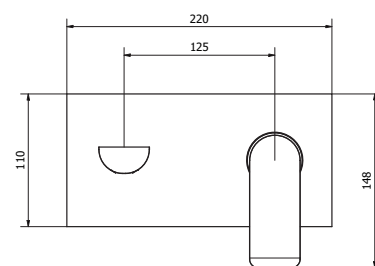

cartuccia
cartridge **G.4**

linea SPAZIO

55

art. 26954

gruppo lavabo a parete con bocca cm 17
built-in wash basin mixer

+ € 8,50 riduzione della portata d'acqua a 6 l/min.

cartuccia
cartridge **D**

CR cromato	€ 253,80
TW total white	€ 385,80
TB total black	€ 385,80
NB brushed nickel	€ 406,10
MN matt brushed nickel	€ 456,80
RL rame lucido/shiny copper	€ 456,80
GF graphite	€ 456,80
MG oro opaco/matt gold	€ 482,20
WG oro bianco/white gold	€ 482,20
MC rame opaco/matt copper	€ 494,90