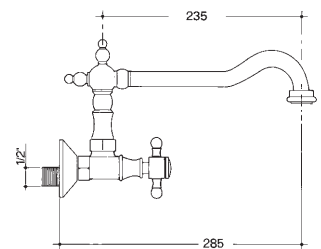

ACCADEMIA art. 7014

gruppo per lavello a parete,
interasse 150mm,
bocca girevole.

wall mount sink mixer.

CR cromato/chrome	€ 251,00
CO cromo oro/chrome gold	€ 272,00
VO vecchio ottone/old brass	€ 306,00
VR vecchio rame/old copper	€ 306,00
VA vecchio argento/old silver	€ 340,00
OR oro 24K/gold 24K	€ 408,00

vitone / headwork **L**