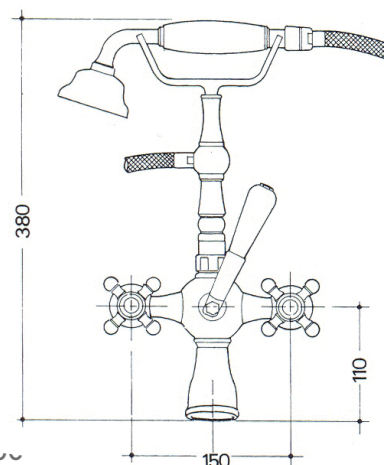

CR cromato	€	624,00
CO cromo oro/chrome gold	€	720,00
VA vecchio argento/old silver	€	960,00
VO vecchio ottone/old brass	€	788,00
VR vecchio rame/old copper	€	788,00
OR oro 24K/gold 24K	€	1.063,00