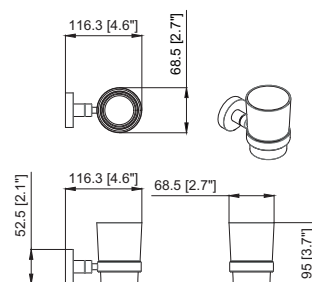

16054CR

Porta spazzolini con supporto
Toothbrush holder with holder
Dimensioni: 116x95 mm
Materiale: vetro satinato/zama

cromo/ chrome € 31,60
nero opaco € 38,30