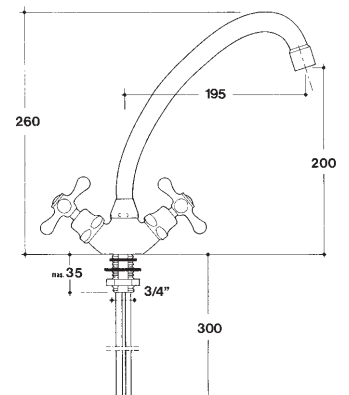

vitone / headwork **Q**

attacchi flessibili art. 10362 cm. 37

PRESTIGE art. 600

monoforo per lavello
con bocca girevole 360°
foratura del lavello ø 35 mm

one-hole sink mixer with
360° revolving spout.

CR cromato/chrome	€ 111,00
BL bianco lucido/shiny white	€ 132,00
MN bianco opaco/matt white	€ 132,00
TF terra di Francia	€ 139,00
VO vecchio ottone/old brass	€ 177,00
VR vecchio rame/old copper	€ 177,00
VA vecchio argento/old silver	€ 189,00
OL ottone lucido/polished brass	€ 198,00