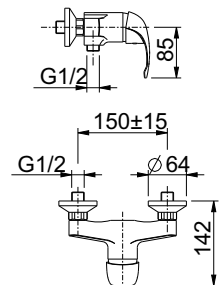

12 pz.

cartuccia
cartridge **B**

leva Squalo
leve Profil, Flat, Jump

€ 98,00
€ 102,80

art. 26519

gruppo doccia esterno senza kit doccia
shower mixer without shower kit

cartuccia
cartridge **B**

leva Squalo
leve Profil, Flat, Jump