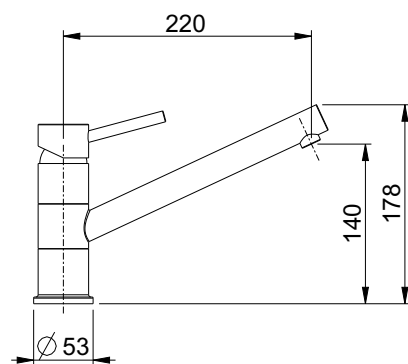

CR cromato/chrome
VB vintage black

€ 135,00
€ 199,00

cartuccia / cartridge **D**
attacchi flessibili art. 10362 cm. 37