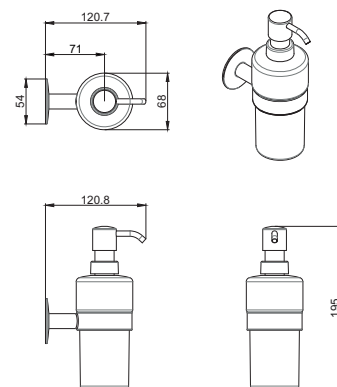

16053CR

Dispenser sapone
con supporto
Soap dispenser with holder
Dimensioni: 120x195 mm
Materiale: vetro satinato/zama

cromo/ chrome € 42,50
nero opaco € 72,20