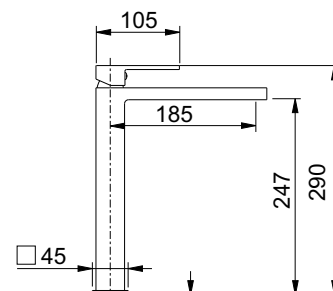

cartuccia
cartridge **G.2**