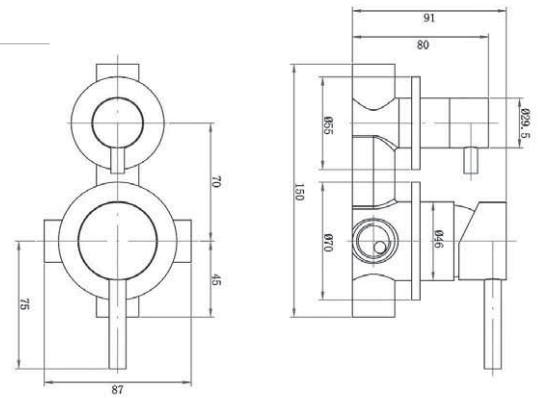

30

linea XONI

art. 41055

doccia incasso in acciaio AISI 304
con deviatore
AISI 304 stainless steel built-in
shower mixer with diverter