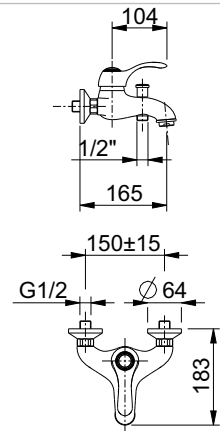

art. 9805

gruppo vasca con kit doccia
bath shower mixer with shower kit

cartuccia
cartridge **A**

CR cromato	€	263,00
CO cromo oro/chrome gold	€	390,00
VO vecchio ottone/old brass	€	420,00