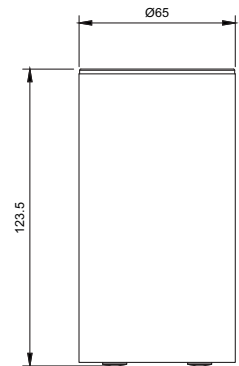

16174

Porta spazzolini
Toothbrush holder
Dimensioni: 123,5 mm
Materiale: ottone/brass

cromo/ chrome € 96,00
total black € 114,80