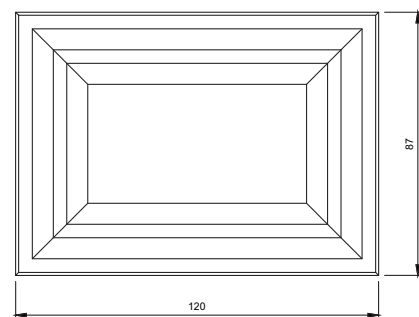

16309

Dispenser sapone
Soap dispenser
Dimensioni: 180x50 mm
Materiale: ottone/brass

cromo/ chrome € 149,00
total black € 185,30

16310

Porta sapone
Soap dish
Dimensioni: 120x87 mm
Materiale: ottone/brass

cromo/ chrome € 125,50
total black € 156,30

16311

Porta spazzolini con supporto
Toothbrush holder with holder
Dimensioni: 60x124 mm
Materiale: ottone/brass

cromo/ chrome € 149,00
total black € 185,30