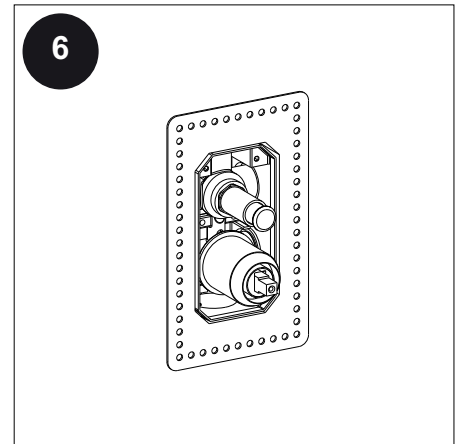

vitone
headwork **R**

**art. 50**

rubinetto da incasso
built-in stop-cock

CR cromato

€ 29,90

 64 pz.

vitone
headwork **S**

BOX SYSTEM