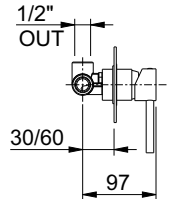

doccia incasso con piastra tonda
minimalista
built-in shower mixer with round plate

32 pz.

cartuccia
cartridge **D**

CR cromato	€ 141,60
TW total white	€ 210,00
TB total black	€ 210,00
NB brushed nickel	€ 227,00
MN matt brushed nickel	€ 245,00
RL rame lucido/shiny copper	€ 245,00
GF graphite	€ 245,00
MG oro opaco/matt gold	€ 269,00
WG oro bianco/white gold	€ 269,00
MC rame opaco/matt copper	€ 296,00
PVD specificare colore e finitura (vedi pagina introduzione)	€ 344,00