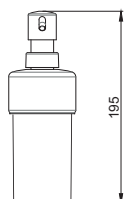

384

16056CR

Porta rotolo
Toilet paper holder
Dimensioni: 167x64 mm / Ø 14
Materiale: zama

cromo/ chrome € 28,70
nero opaco € 35,60

16059CR

Scopino wc d'appoggio
Free standing toilet brush
Dimensioni: 329,5 mm / Ø 76
Materiale: acciaio

cromo/ chrome € 34,30
nero opaco € 50,30

16050CR

Dispenser sapone d'appoggio
Free standing soap dispenser
Dimensioni: 68x195 mm
Materiale: vetro satinato/zama

cromo/ chrome € 18,70