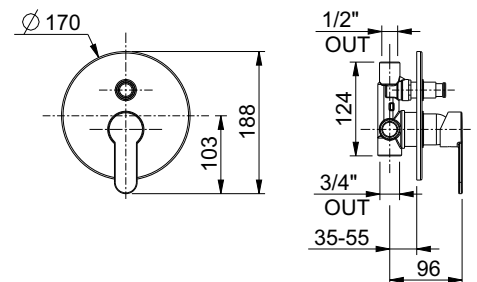

art. 27455

doccia incasso con deviatore
built-in shower mixer with diverter

12 pz.

cartuccia
cartridge **D**

CR cromato	€ 159,00
TW total white	€ 215,00
TB total black	€ 215,00
NB brushed nickel	€ 270,00