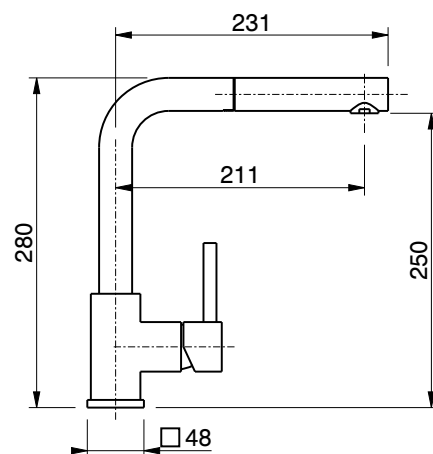

ALEXANDER art. 1227

monocomando per lavello
con doccia estraibile
monogetto in abs,
bocca girevole
foratura del lavello $\varnothing$ 35 mm

one-lever sink mixer
with shower.

+ € 8,50 riduzione della
portata d'acqua a 6 l/min.

ES

energy saving

CR cromato/chrome
BN brushed nickel

€ 396,00
€ 537,00

cartuccia / cartridge **ES.D**

attacchi flessibili art. 10363+10364 cm. 40

SLIM art. 49074

monocomando per lavello
con bocca girevole 360°
foratura del lavello $\varnothing$ 35 mm

one-lever sink mixer with
360° revolving spout

+ € 8,50 riduzione della
portata d'acqua a 6 l/min.

CR cromato/chrome

€ 224,00

cartuccia / cartridge **G**

attacchi flessibili art. 10362 cm. 37