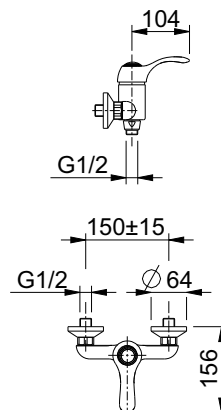

cartuccia
cartridge **B**

CR cromato	€	203,00
CO cromo oro/chrome gold	€	300,00
VO vecchio ottone/old brass	€	326,00