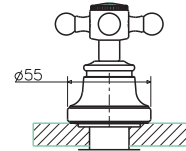

art. 7150

rubinetto da incasso
built-in stop cock

vitone
headwork L

CR cromato	€	131,00	€	246,00
CO cromo oro/chrome gold	€	148,00	€	263,00
VA vecchio argento/old silver	€	184,00	€	299,00
VO vecchio ottone/old brass	€	157,00	€	272,00
VR vecchio rame/old copper	€	157,00	€	272,00
OR oro 24K/gold 24K	€	218,00	€	333,00

Swarovski