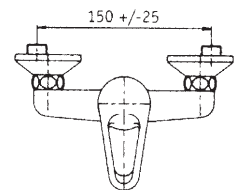

ONDULA art. 20014

gruppo per lavello a parete,
interasse 150mm,
bocca girevole.

wall mount sink mixer.

CR cromato/chrome

€ 116,00

cartuccia / cartridge **A**