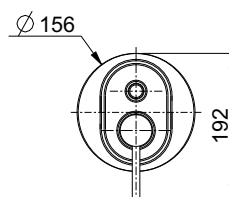

CR cromato	€ 185,30
TW total white	€ 276,00
TB total black	€ 276,00
NB brushed nickel	€ 297,00
MN matt brushed nickel	€ 324,00
RL rame lucido/shiny copper	€ 324,00
GF graphite	€ 324,00
MG oro opaco/matt gold	€ 352,00
WG oro bianco/white gold	€ 352,00
MC rame opaco/matt copper	€ 387,00
PVD specificare colore e finitura (vedi pagina introduzione)	€ 425,00

12 pz.

cartuccia cartridge **D**