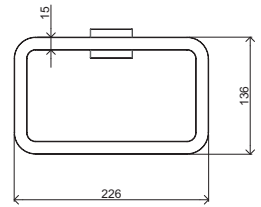

cromo/ chrome € 107,50

394

16064CR

Porta asciugamani
ad anello quadro
Towel square ring
Dimensioni: 58x226 mm
Materiale: zama

cromo/ chrome € 47,90

16063CR

Porta asciugamani a snodo
Jointed towel holder
Dimensioni: 68x195 mm
Materiale: acciaio/zama