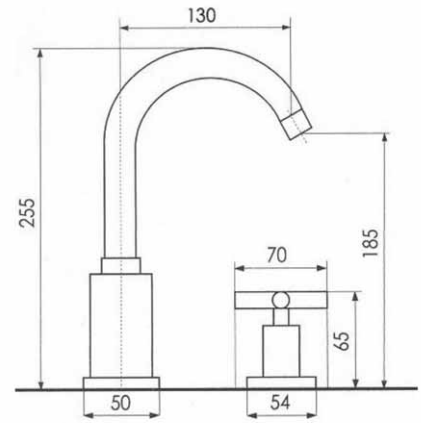

art. 8181

gruppo bordo vasca
5-hole bath shower mixer with
shower kit

vitone
headwork **M**

CR cromato

€ 847,00