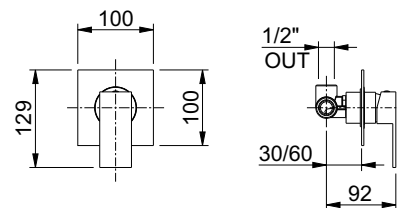

art. 49266M

doccia incasso con piastra minimalista
built-in shower mixer

CR cromato	€ 139,70
TW total white	€ 254,80
TB total black	€ 254,80
NB brushed nickel	€ 239,00
MN matt brushed nickel	€ 288,00
RL rame lucido/shiny copper	€ 288,00
GF graphite	€ 288,00
MG oro opaco/matt gold	€ 316,00
WG oro bianco/white gold	€ 316,00
MC rame opaco/matt copper	€ 348,00
PVD specificare colore e finitura (vedi pagina introduzione)	€ 379,00

cartuccia
cartridge **D**