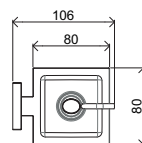

16070CR

Porta sapone con supporto
Soap dish with holder
Dimensioni: 105x105 mm
Materiale: vetro satinato/acciaio

cromo/ chrome € 37,90
nero opaco € 51,70