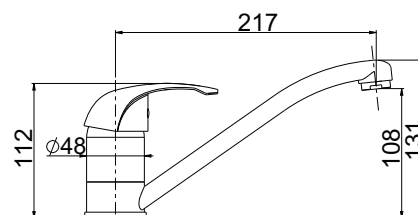

art. 26574

monocomando lavello
sink mixer

20 pz.

cartuccia
cartridge **A**

leva Squalo
leve Profil, Flat, Jump

€ 74,00
€ 78,80