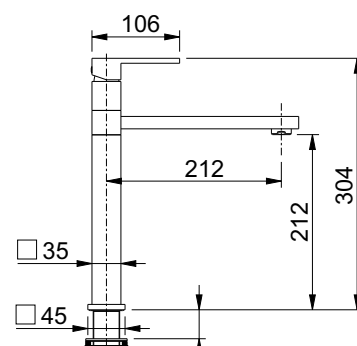

CR cromato/chrome

€ 224,00

cartuccia / cartridge **G**

attacchi flessibili art. 10362 cm. 37