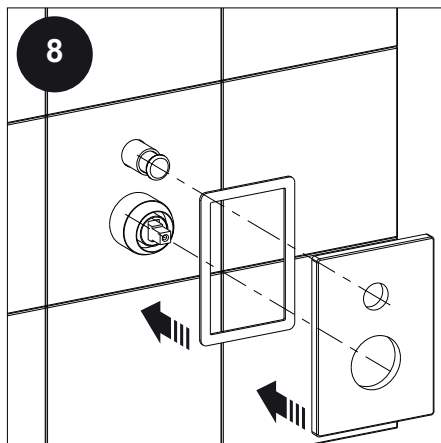

vitone
headwork **R**

**art. 50**

rubinetto da incasso
built-in stop-cock

CR cromato

€ 29,90

 64 pz.

vitone
headwork **S**

BOX SYSTEM