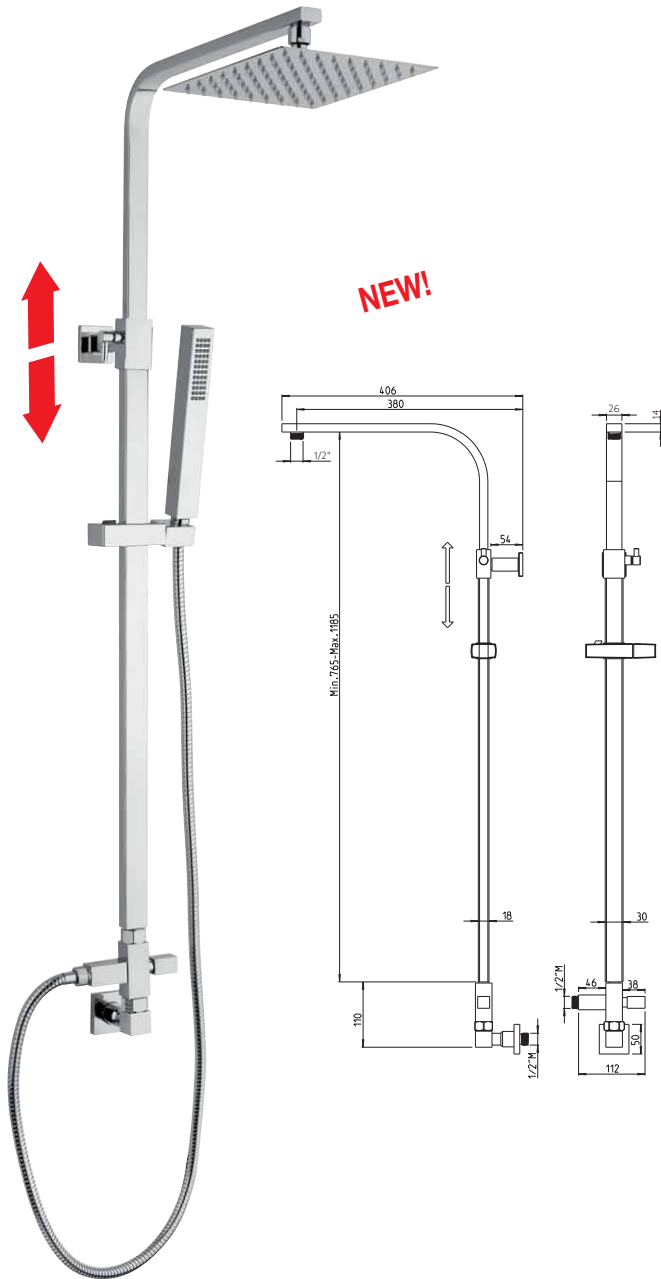

+ € 5,90 riduzione della portata d'acqua a 9 l/min.

art. 10951

PER GRUPPI DOCCIA DA INCASSO
FOR BUILT-IN MIXER

colonna doccia rettangolare in acciaio, telescopica, con deviatore, presa d'acqua diretta a muro
stainless steel adjustable, rectangular shower column with diverter, direct water connection at wall

soffione
200x200mm € 463,00
300x300mm € 503,00

+ € 5,90 riduzione della portata d'acqua a 9 l/min.

art. 10957

colonna doccia rettangolare in acciaio, telescopica, con gruppo doccia esterno **termostatico** completo di deviatore, interasse 150 mm
stainless steel adjustable, rectangular shower column with external **thermostatic** shower mixer with diverter, wheelbase 150 mm

soffione
200x200mm € 610,00
300x300mm € 650,00