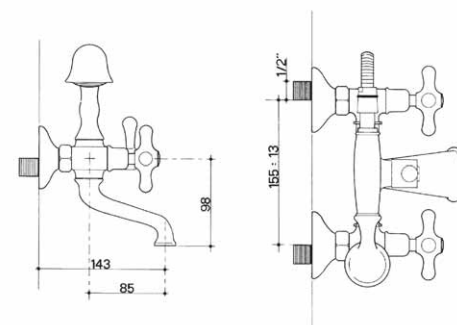

vitone
headwork **N**

CR cromato	€ 329,01
CO cromo oro/chrome gold	€ 427,00
OB bianco/oro	€ 463,00
VO vecchio ottone/old brass	€ 515,00
VO vecchio rame/old copper	€ 515,00
VA vecchio argento/old silver	€ 704,00
OR oro 24K/gold 24K	€ 704,00
OF oro flash/flash gold	€ 704,00
ON ottone naturale	€ 362,00