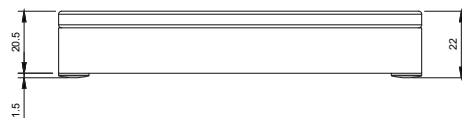

16311

Porta spazzolini con supporto
Toothbrush holder with holder
Dimensioni: 60x124 mm
Materiale: ottone/brass

cromo/ chrome € 149,00
total black € 185,30