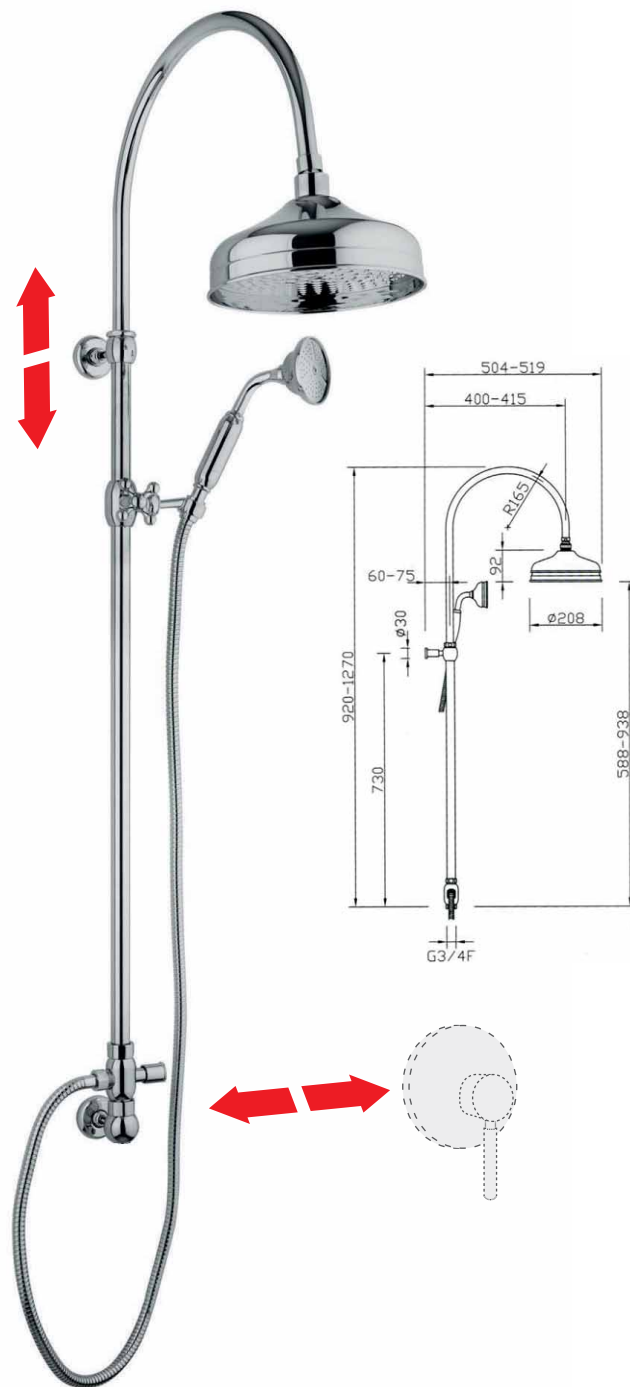

+ € 5,90 riduzione della portata d'acqua a 9 l/min.

art. 10836

colonna doccia in acciaio con attacco superiore regolabile e braccio orientabile, con deviatore soffione completo di gruppo doccia esterno interasse 150 mm
stainless steel shower column with adjustable bracket and revolving arm, with diverter shower head and external shower mixer, wheelbase 150 mm

soffione
200x200mm € 420,00
300x300mm € 460,00

+ € 5,90 riduzione della portata d'acqua a 9 l/min.

art. 10922

**PER GRUPPI DOCCIA DA INCASSO
FOR BUILT-IN MIXER**

colonna doccia in ottone telescopica con presa d'acqua diretta a muro, completa di soffione e doccetta ø 200mm
brass adjustable shower column for built-in shower mixer ø 200mm shower head

CR cromato € 650,00
VO vecchio ottone/old brass € 1.260,00