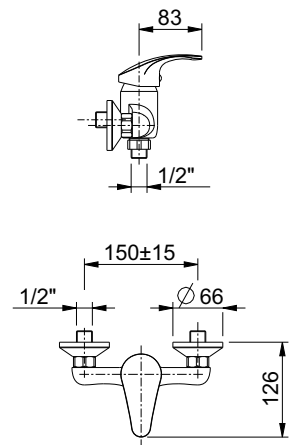

linea SMART

art. 26719

gruppo doccia esterno
senza kit doccia
shower mixer without shower kit

cartuccia
cartridge **A**

CR cromato

€ 98,40