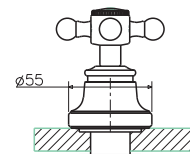

art. 7050

rubinetto da incasso
built-in stop cock

vitone
headwork L

CR cromato	€ 110,00
CO cromo oro/chrome gold	€ 127,00
VA vecchio argento/old silver	€ 163,00
VO vecchio ottone/old brass	€ 136,00
VR vecchio rame/old copper	€ 136,00
OR oro 24K/gold 24K	€ 198,00