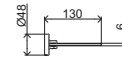

Dimensioni: 520x120 mm

Materiale: vetro

cromo/ chrome € 27,90

16063CR

Porta asciugamani a snodo
Jointed towel holder

Dimensioni: 68x195 mm

Materiale: acciaio/zama

cromo/ chrome € 35,70