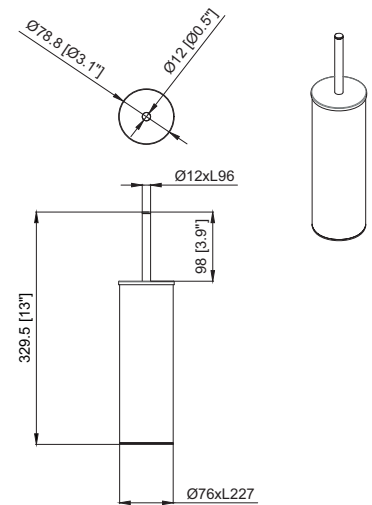

16059CR

Scopino wc d'appoggio
Free standing toilet brush
Dimensioni: 329,5 mm / Ø 76
Materiale: acciaio

cromo/ chrome € 34,30
nero opaco € 50,30