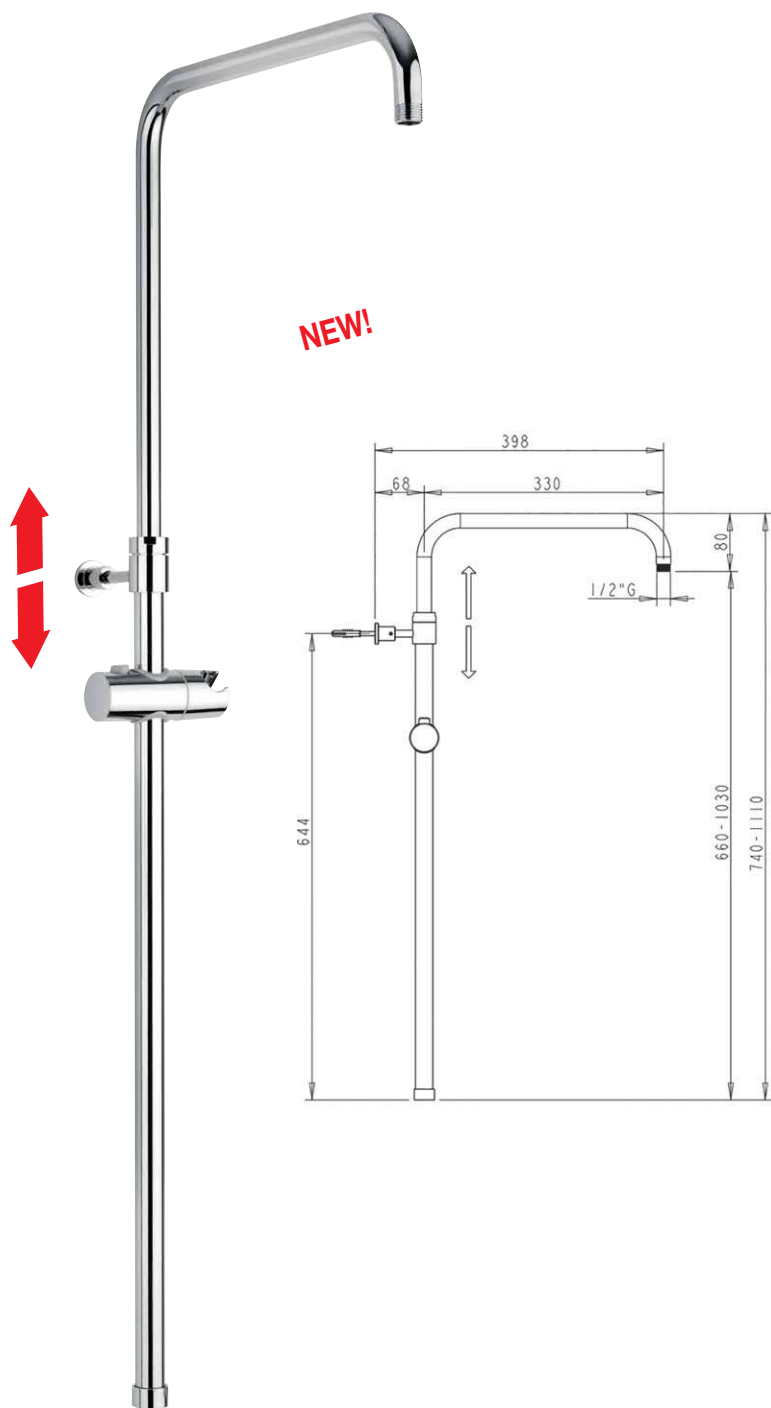

+ € 5,90 riduzione della portata d'acqua a 9 l/min.

art. 10949

**PER GRUPPI DOCCIA ESTERNI
FOR EXTERNAL MIXERS**

colonna doccia in ottone telescopica e braccio orientabile da abbinare a gruppi doccia esterni, **SOLUZIONE CORTA**

cromato € 184,00