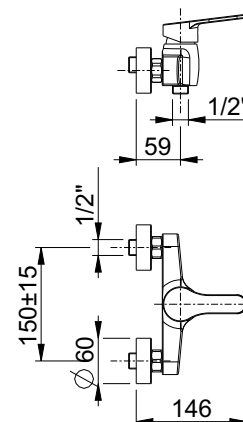

art. 21018

gruppo doccia con kit doccia
shower mixer with shower kit

12 pz.

cartuccia
cartridge **D**

CR cromato	€ 105,00
TW total white	€ 250,00
TB total black	€ 250,00
NB brushed nickel	€ 278,00