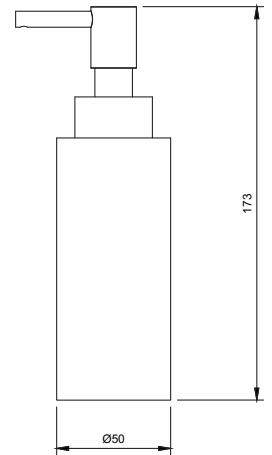

16173

Dispenser sapone
Soap dispenser
Dimensioni: 173mm
Materiale: ottone/brass

cromo/ chrome € 154,20
total black € 184,20