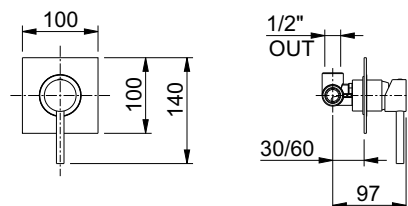

cartuccia
cartridge **D**

CR cromato	€ 134,00
TW total white	€ 212,00
TB total black	€ 212,00
NB brushed nickel	€ 228,00