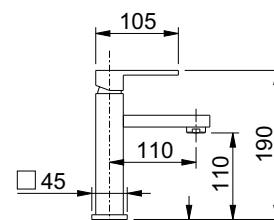

+ € 8,50 riduzione della portata d'acqua a 6 l/min.