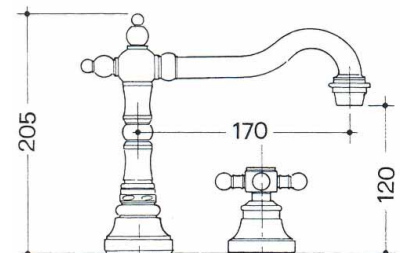

art. 7028

batteria lavabo con scarico da 1 1/4"
three-hole wash basin
with 1 1/4" pop-up waste

vitone
headwork L

CR cromato	€ 400,00
CO cromo oro/chrome gold	€ 463,00
VA vecchio argento/old silver	€ 592,00
VO vecchio ottone/old brass	€ 563,00
VR vecchio rame/old copper	€ 563,00
OR oro 24K/gold 24K	€ 719,00