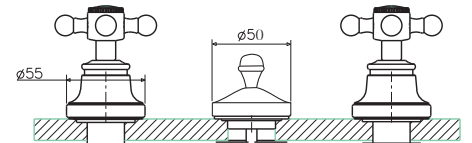

art. 7032

combinazione bidet con scarico
da 1 1/4"
three-hole bidet mixer
with 1 1/4" pop-up waste

vitone
headwork L

CR cromato	€ 307,00
CO cromo oro/chrome gold	€ 334,00
VA vecchio argento/old silver	€ 394,00
VO vecchio ottone/old brass	€ 376,00
VR vecchio rame/old copper	€ 376,00
OR oro 24K/gold 24K	€ 521,00