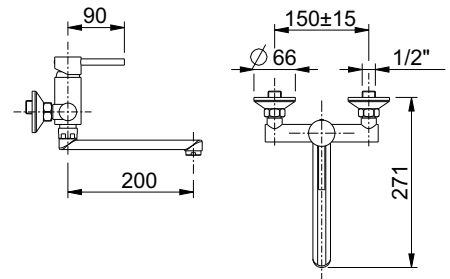

art. 27714

gruppo lavello a parete
wall mount sink mixer

CR cromato	€ 228,00
TW total white	€ 382,00
TB total black	€ 382,00
NB brushed nickel	€ 358,00
MN matt brushed nickel	€ 438,00
RL rame lucido/shiny copper	€ 438,00
GF graphite	€ 438,00
MG oro opaco/matt gold	€ 484,00
WG oro bianco/white gold	€ 484,00
MC rame opaco/matt copper	€ 533,00
PVD specificare colore e finitura (vedi pagina introduzione)	€ 553,00

12 pz.

cartuccia
cartridge **D**