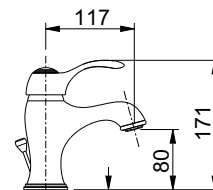

€ **331,00**

leva New York
New York lever

€ prezzo invariato / unchanged prices

linea DUNE

art. 9828

lavabo con scarico 1 1/4"
wash basin mixer with pop-up waste 1 1/4"

+ € 8,50 riduzione della portata d'acqua a 6 l/min.