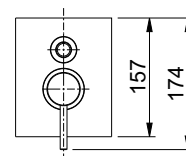

cartuccia
cartridge **D**

CR cromato	€ 235,50
TW total white	€ 343,00
TB total black	€ 343,00
NB brushed nickel	€ 378,00
MN matt brushed nickel	€ 412,00
RL rame lucido/shiny copper	€ 412,00
GF graphite	€ 412,00
MG oro opaco/matt gold	€ 448,00
WG oro bianco/white gold	€ 448,00
MC rame opaco/matt copper	€ 493,00
PVD specificare colore e finitura (vedi pagina introduzione)	€ 515,00

art. 27555MAN

doccia incasso con **deviatore in ottone
manuale 2 o 3 vie** e piastra
quadrata minimalista
built-in shower mixer with **2 or 3-way
manual brass diverter** and square plate