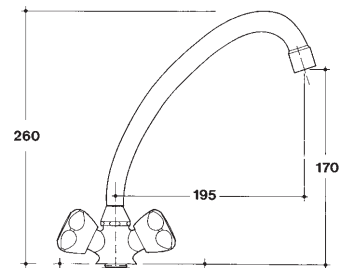

CORALLO art. 300

monoforo per lavello
con bocca girevole 360°.

One-hole sink mixer,
with 360° revolving spout.