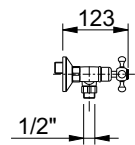

vitone
headwork **10477/4**

CR cromato € 152,00
CO cromo oro/chrome gold € 204,00
VO vecchio ottone/old brass € 228,00