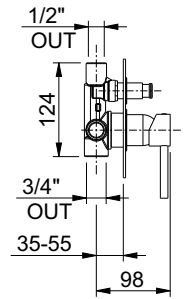

art. 26955M

doccia incasso con deviatore
e piastra quadrata minimalista
built-in shower mixer with diverter
and square plate

cartuccia
cartridge **D**

CR cromato	€ 242,10
TW total white	€ 370,50
TB total black	€ 370,50
NB brushed nickel	€ 387,40
MN matt brushed nickel	€ 435,80
RL rame lucido/shiny copper	€ 435,80
GF graphite	€ 435,80
MG oro opaco/matt gold	€ 460,00
WG oro bianco/white gold	€ 460,00
MC rame opaco/matt copper	€ 472,20