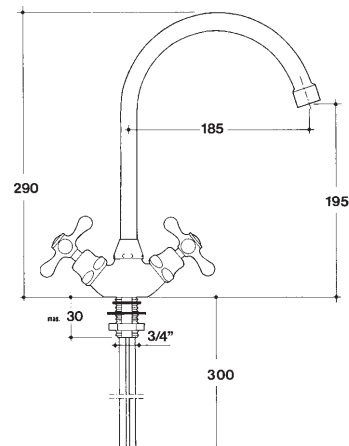

CUSIO art. 900

monoforo per lavello
con bocca girevole 360°
foratura del lavello ø 35 mm

one-hole sink mixer with
360° revolving spout.

CR cromato/chrome	€ 116,00
BL bianco lucido/shiny white	€ 137,00
MN bianco opaco/matt white	€ 137,00
TF terra di Francia	€ 144,00
VO vecchio ottone/old brass	€ 178,00
VR vecchio rame/old copper	€ 178,00
VA vecchio argento/old silver	€ 196,00
OL ottone lucido/polished brass	€ 207,00

vitone / headwork **Q**

attacchi flessibili art. 10362 cm. 37

CUSIO art. 900A

monoforo per lavello
con attacco lavastoviglie,
bocca girevole 360°,
e tubetti saldati.

one-hole sink mixer
for washing machine
with copper pipes.