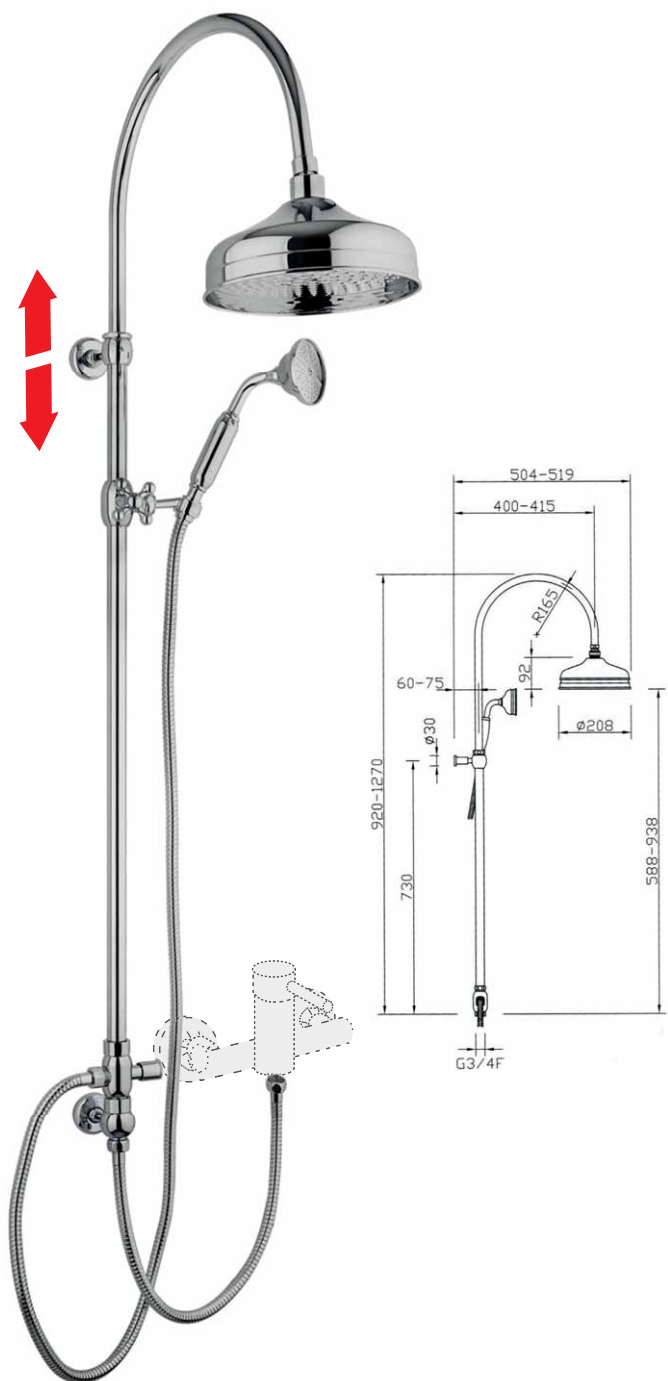

+ € 5,90 riduzione della portata d'acqua a 9 l/min.

art. 10905

PER GRUPPI DOCCIA ESTERNI
FOR EXTERNAL MIXERS

colonna doccia in ottone telescopica per gruppo doccia esterno, completa di soffione ø 200mm e doccetta
brass shower column for external shower mixer ø 200mm shower head

CR cromato € 650,00
VO vecchio ottone/old brass € 1.260,00