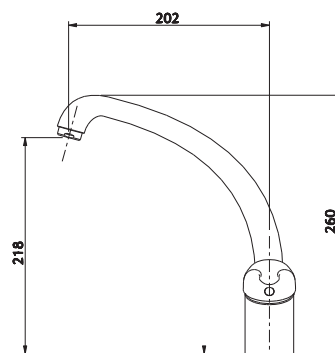

ONDINE PLUS art. 8420C

monocomando per lavello
con bocca girevole 360°
foratura del lavello ø 35 mm

one-lever sink mixer with
cast spout, and 360°
revolving spout.

+ € 8,50 riduzione della
portata d'acqua a 6 l/min.

CR cromato/chrome
BN brushed nickel
BL bianco lucido/shiny white
BO bianco opaco/matt white
NL nero lucido/shiny black
NO nero opaco/matt black
TF terra di Francia
GRA finitura granito/granite finish

€ 107,00
€ 164,00
€ 118,70
€ 118,70
€ 118,70
€ 118,70
€ 123,00
€ 167,00

cartuccia / cartridge **A**
attacchi flessibili art. 10362 cm. 37

ONDINE PLUS art. 8420B

monocomando per lavello
con bocca girevole 360°
foratura del lavello ø 35 mm

one-lever sink mixer with
tube spout, and 360°
revolving spout.

CR cromato/chrome
BN brushed nickel
BL bianco lucido/shiny white
BO bianco opaco/matt white
NL nero lucido/shiny black
NO nero opaco/matt black
TF terra di Francia
GRA finitura granito/granite finish

€ 107,00
€ 164,00
€ 118,70
€ 118,70
€ 118,70
€ 118,70
€ 123,00
€ 167,00

cartuccia / cartridge **A**
attacchi flessibili art. 10362 cm. 37