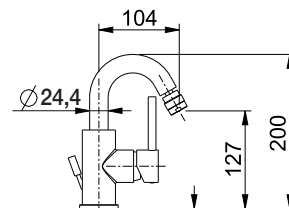

16 pz.

cartuccia cartridge **D**

CR cromato	€ 212,00
TW total white	€ 303,00
TB total black	€ 303,00
NB brushed nickel	€ 339,00
MN matt brushed nickel	€ 369,00
RL rame lucido/shiny copper	€ 369,00
GF graphite	€ 369,00
MG oro opaco/matt gold	€ 402,00
WG oro bianco/white gold	€ 402,00
MC rame opaco/matt copper	€ 442,00
PVD specificare colore e finitura (vedi pagina introduzione)	€ 479,00