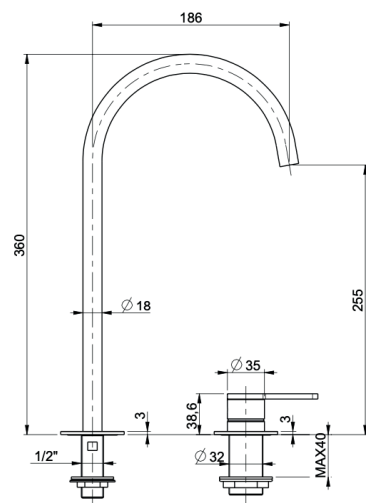

art. 37045

miscelatore lavabo alto due fori e
scarico clic-clac 1 1/4"
2-hole high wash basin mixer
and clic-clac waste 1 1/4"

+ € 8,50 riduzione della portata d'acqua a 6 l/min.

CR cromato	€	668,00
TW total white	€	935,00
TB total black	€	935,00
NB brushed nickel	€	935,00
MN matt brushed nickel	€	1.135,00
RL rame lucido/shiny copper	€	1.135,00
GF graphite	€	1.135,00
MG oro opaco/matt gold	€	1.269,00
WG oro bianco/wwhite gold	€	1.269,00
MC rame opaco/matt copper	€	1.332,00
PVD specificare colore e finitura (vedi pagina introduzione)	€	1.372,00

cartuccia
cartridge **X.2**