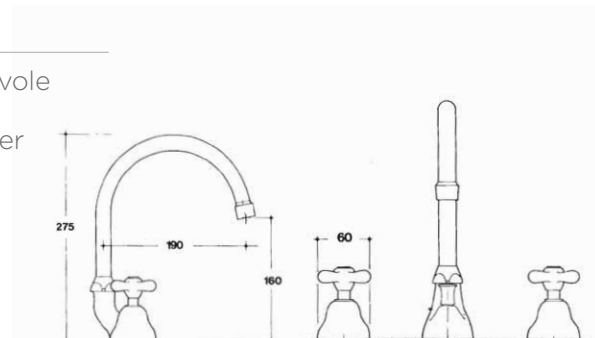

vitone
headwork **O**

CR cromato	€ 315,00
CO cromo oro/chrome gold	€ 361,00
OB bianco/oro	€ 391,00
VO vecchio ottone/old brass	€ 439,00
VO vecchio rame/old copper	€ 439,00
VA vecchio argento/old silver	€ 595,00
OR oro 24K/gold 24K	€ 595,00
OF oro flash/flash gold	€ 595,00
ON ottone naturale	€ 347,00