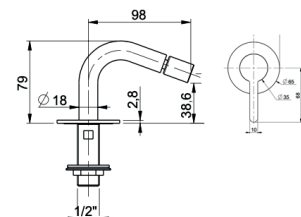

cartuccia cartridge **X.2**

art. 37047P

miscelatore bidet due fori e scarico clic-clac 1 1/4"
2-hole wash bidet mixer and clic-clac waste 1 1/4"

+ € 8,50 riduzione della portata d'acqua a 6 l/min.

CR cromo	€	650,00
TW total white	€	907,00
TB total black	€	907,00
NB brushed nickel	€	907,00
MN matt brushed nickel	€	1.095,00
RL rame lucido/shiny copper	€	1.095,00
GF graphite	€	1.095,00
MG oro opaco/matt gold	€	1.222,00
WG oro bianco/white gold	€	1.222,00
MC rame opaco/matt copper	€	1.282,00
PVD specificare colore e finitura (vedi pagina introduzione)	€	1.322,00