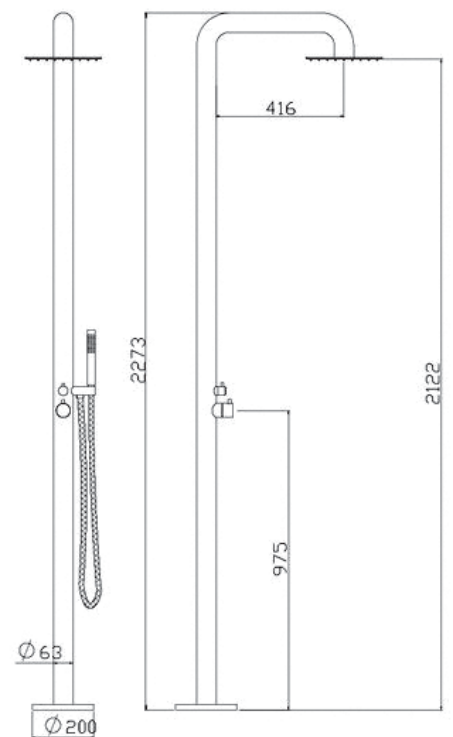

colonna in acciaio inox Aisi 316 per esterno

acciaio

€ 2.985,00