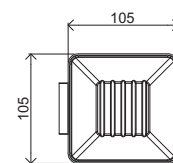

390

16068CR

Dispenser sapone
con supporto
Soap dispenser with holder
Dimensioni: 166x106 mm
Materiale: vetro satinato/acciaio

cromo/ chrome € 34,30
nero opaco € 52,80

16070CR

Porta sapone con supporto
Soap dish with holder
Dimensioni: 105x105 mm
Materiale: vetro satinato/acciaio

cromo/ chrome € 37,90
nero opaco € 51,70

16069CR

Porta spazzolini con supporto
Toothbrush holder with holder
Dimensioni: 101x97 mm
Materiale: vetro satinato/acciaio

cromo/ chrome € 35,90
nero opaco € 47,30