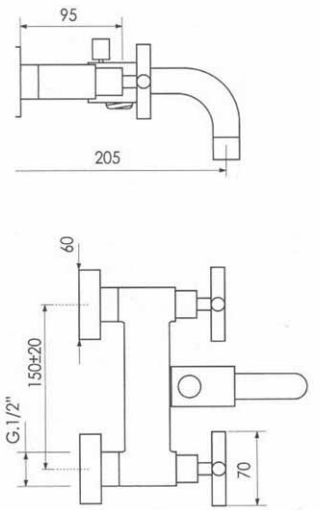

+ € 8,50 riduzione della portata d'acqua a 6 l/min.

vitone
headwork **M**

CR cromato

€ 378,00

art. 8105

gruppo vasca con kit doccia
bath shower mixer with shower kit

vitone
headwork **M**

CR cromato