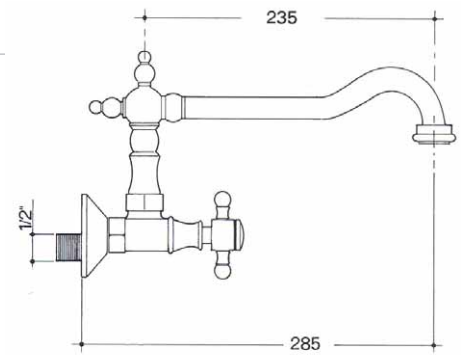

BOSTON art. 7114

gruppo per lavello a parete,
interasse 150mm,
bocca girevole.

wall mount sink mixer.

CR cromato/chrome	€ 291,00
CO cromo oro/chrome gold	€ 312,00
VO vecchio ottone/old brass	€ 341,00
VR vecchio rame/old copper	€ 341,00
VA vecchio argento/old silver	€ 379,00
OR oro 24K/gold 24K	€ 449,00

vitone / headwork **L** (specificare blu o rosso / specify blue or red)