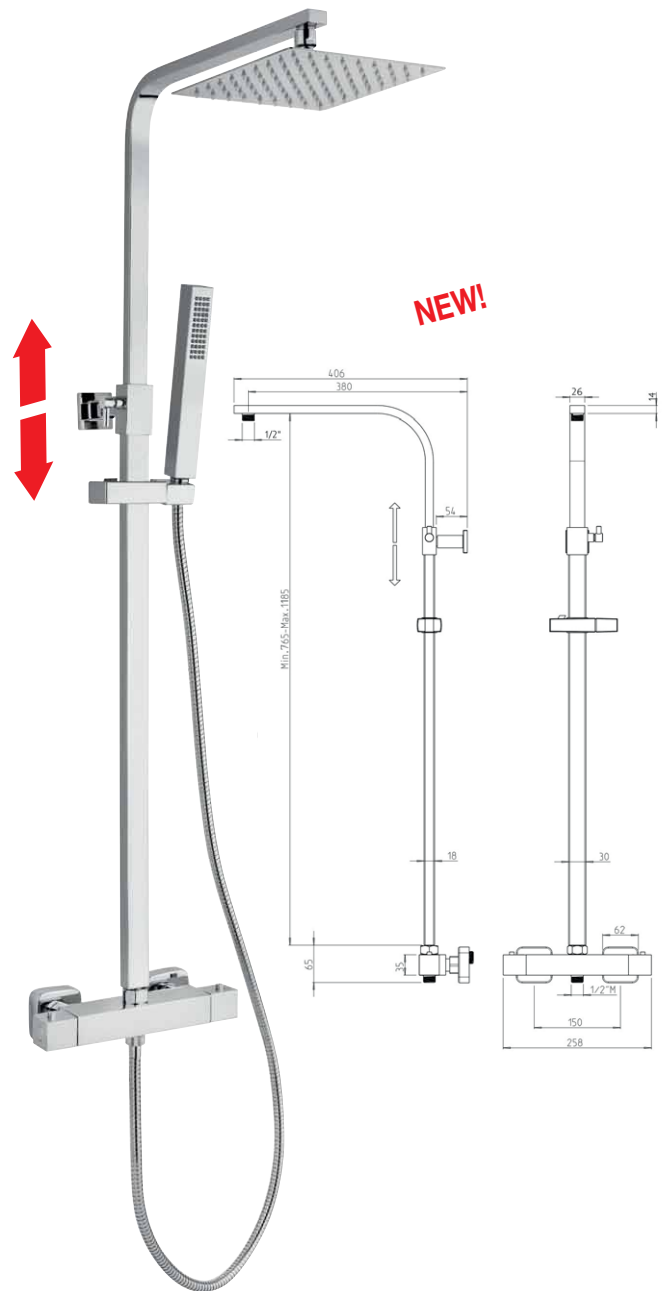

+ € 5,90 riduzione della portata d'acqua a 9 l/min.

art. 10951

PER GRUPPI DOCCIA DA INCASSO
FOR BUILT-IN MIXER

colonna doccia rettangolare in acciaio, telescopica, con deviatore, presa d'acqua diretta a muro
stainless steel adjustable, rectangular shower column with diverter, direct water connection at wall

soffione
200x200mm € 463,00
300x300mm € 503,00

+ € 5,90 riduzione della portata d'acqua a 9 l/min.

art. 10957

colonna doccia rettangolare in acciaio, telescopica, con gruppo doccia esterno **termostatico** completo di deviatore, interasse 150 mm
stainless steel adjustable, rectangular shower column with external **thermostatic** shower mixer with diverter, wheelbase 150 mm

soffione
200x200mm € 610,00
300x300mm € 650,00