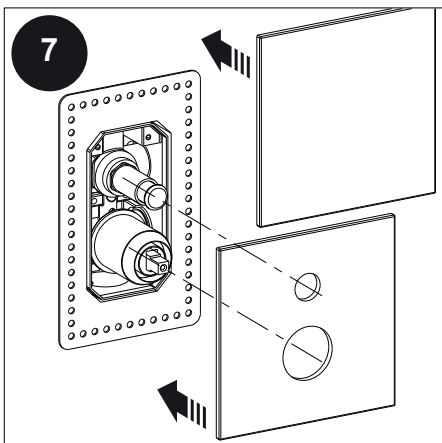

vitone
headwork **R**

**art. 50**

rubinetto da incasso
built-in stop-cock

CR cromato

€ 29,90

 64 pz.

vitone
headwork **S**

BOX SYSTEM