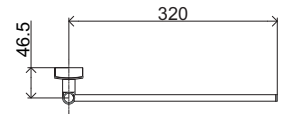

16063CR

Porta asciugamani a snodo
Jointed towel holder
Dimensioni: 68x195 mm
Materiale: acciaio/zama

cromo/ chrome € 35,70