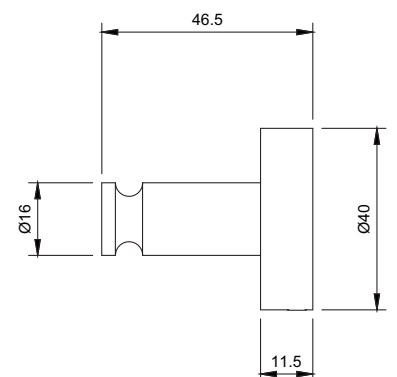

16172

Appendiabiti
Hook
Dimensioni: 46,5 mm
Materiale: ottone/brass

cromo/ chrome € 36,00
total black € 41,70